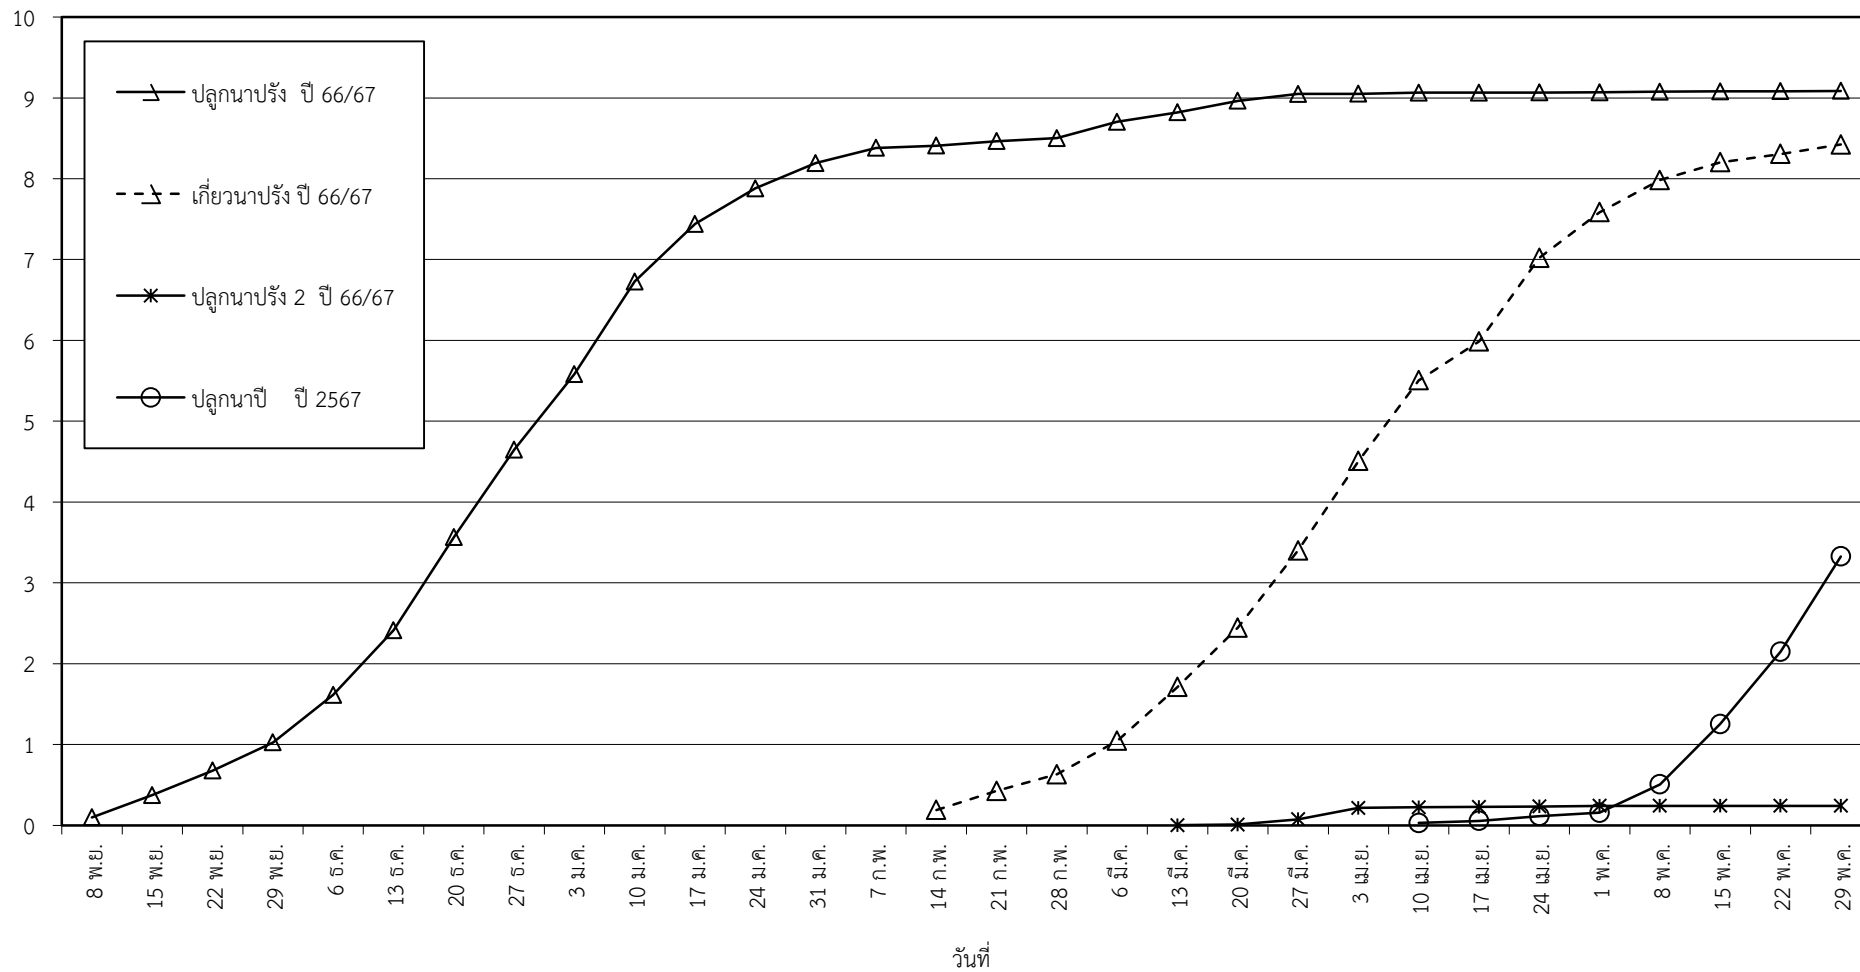

กราฟแสดง เนื้อที่ปลูก และเนื้อที่เก็บเกี่ยวข้าว ในเขตชลประทาน
ปีเพาะปลูก 2566/67
ณ วันที่ 29 พฤษภาคม 2567

เนื้อที่ (ล้านไร่)

แผนภูมิแสดงเนื้อที่ปลูกสะสม และเนื้อที่เก็บเกี่ยวสะสม ของข้าว
ในเขตชลประทาน ปีเพาะปลูก 2566/67
ณ วันที่ 29 พฤษภาคม 2567

เนื้อที่ (ล้านไร่)