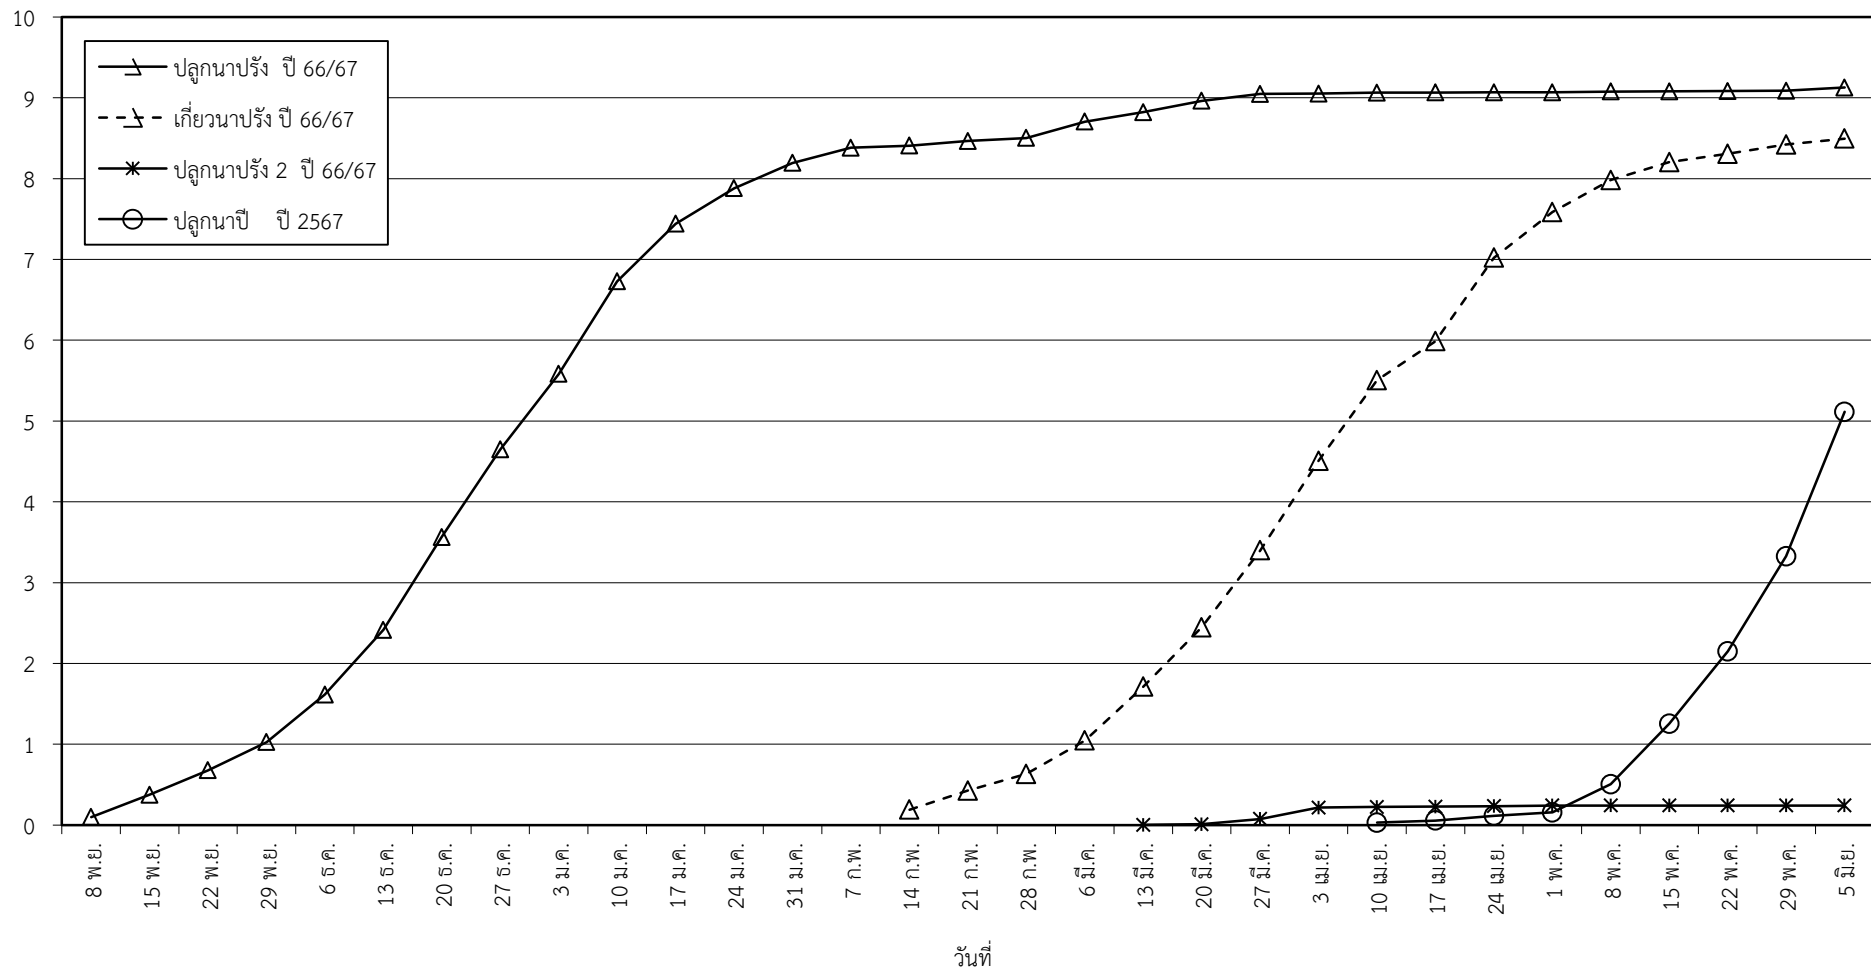

กราฟแสดง เนื้อที่ปลูก และเนื้อที่เก็บเกี่ยวข้าว ในเขตชลประทาน
ปีเพาะปลูก 2566/67
ณ วันที่ 5 มิถุนายน 2567

เนื้อที่ (ล้านไร่)

แผนภูมิแสดงเนื้อที่ปลูกสะสม และเนื้อที่เก็บเกี่ยวสะสม ของข้าว
ในเขตชลประทาน ปีเพาะปลูก 2566/67
ณ วันที่ 5 มิถุนายน 2567

เนื้อที่ (ล้านไร่)