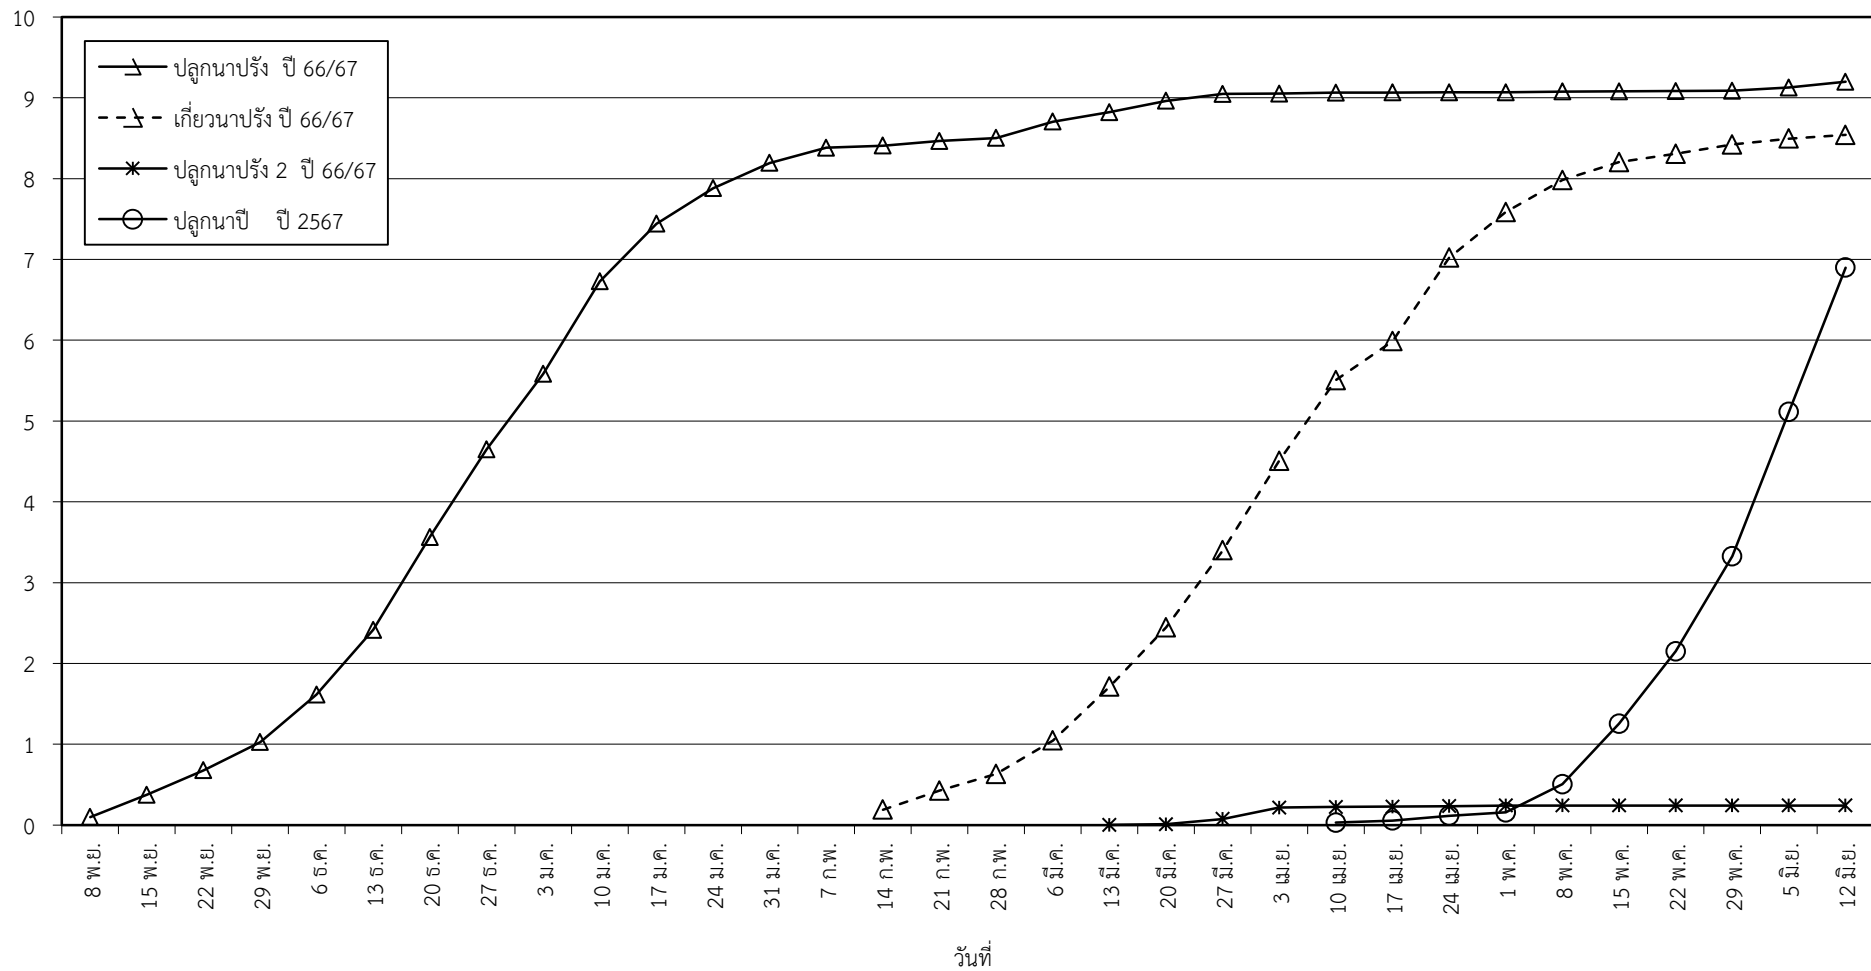

กราฟแสดง เนื้อที่ปลูก และเนื้อที่เก็บเกี่ยวข้าว ในเขตชลประทาน
ปีเพาะปลูก 2566/67
ณ วันที่ 12 มิถุนายน 2567

เนื้อที่ (ล้านไร่)

แผนภูมิแสดงเนื้อที่ปลูกสะสม และเนื้อที่เก็บเกี่ยวสะสม ของข้าว
ในเขตชลประทาน ปีเพาะปลูก 2566/67
ณ วันที่ 12 มิถุนายน 2567

เนื้อที่ (ล้านไร่)