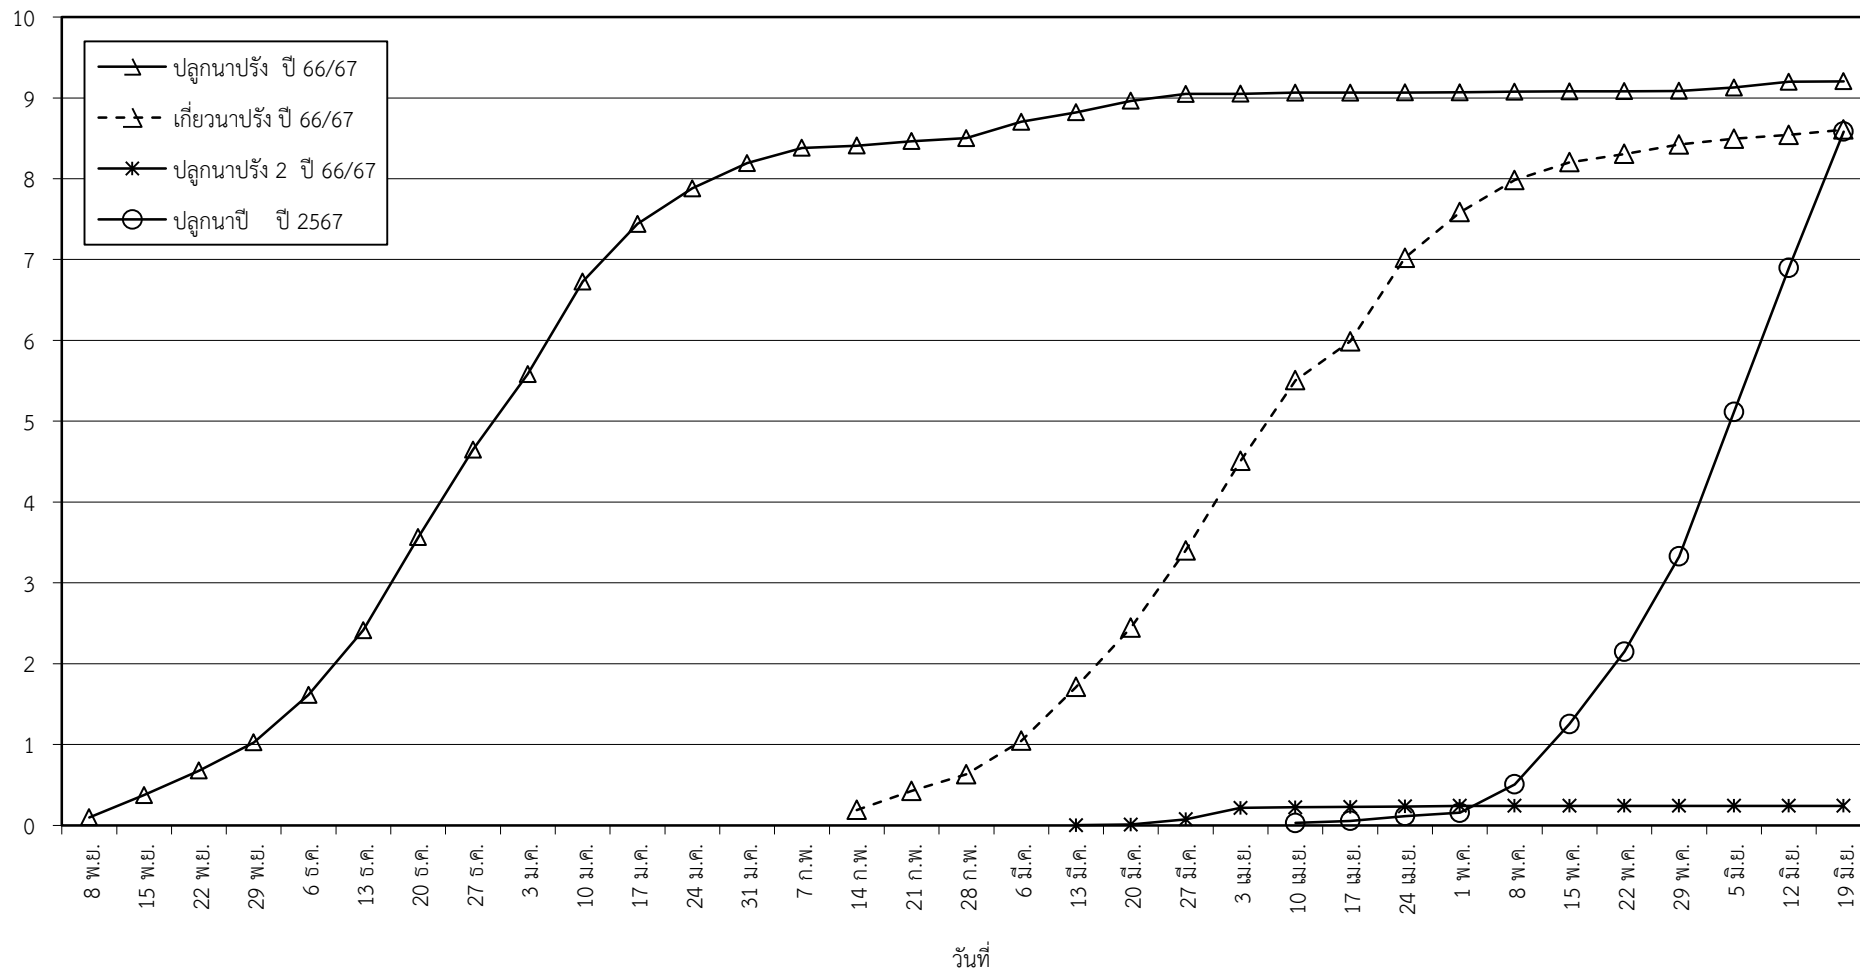

กราฟแสดง เนื้อที่ปลูก และเนื้อที่เก็บเกี่ยวข้าว ในเขตชลประทาน
ปีเพาะปลูก 2566/67
ณ วันที่ 19 มิถุนายน 2567

เนื้อที่ (ล้านไร่)

แผนภูมิแสดงเนื้อที่ปลูกสะสม และเนื้อที่เก็บเกี่ยวสะสม ของข้าว
ในเขตชลประทาน ปีเพาะปลูก 2566/67
ณ วันที่ 19 มิถุนายน 2567

เนื้อที่ (ล้านไร่)