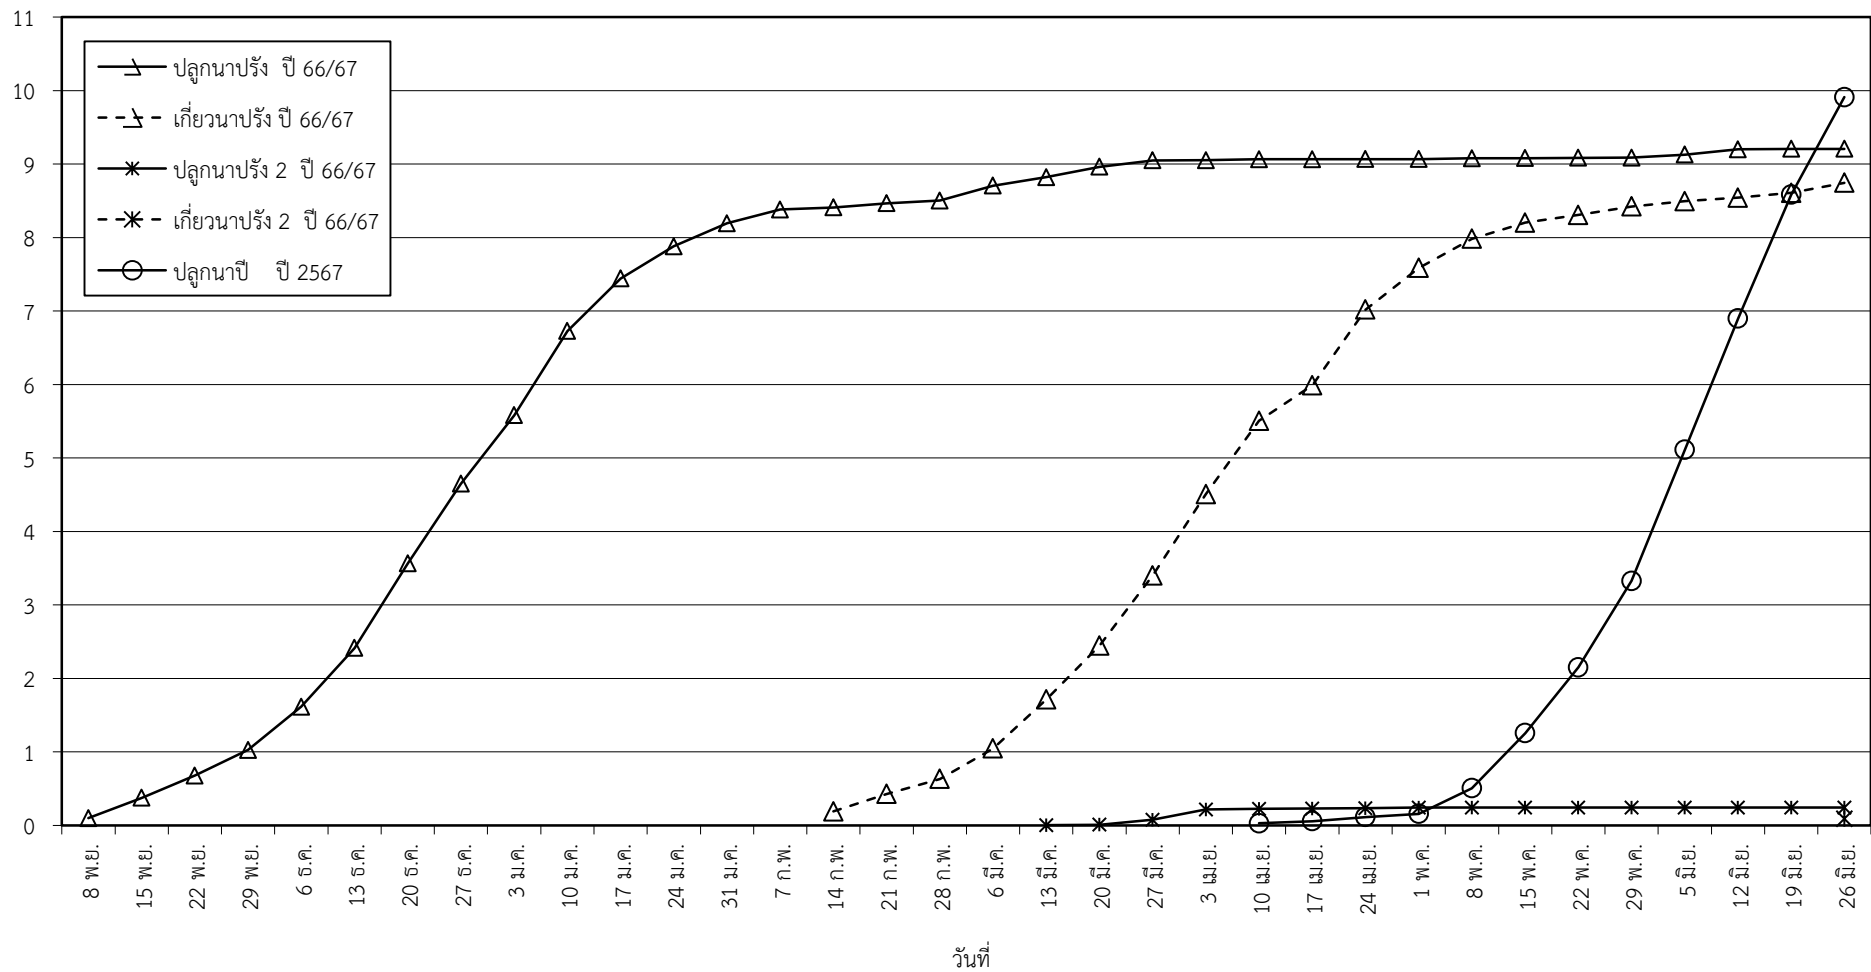

กราฟแสดง เนื้อที่ปลูก และเนื้อที่เก็บเกี่ยวข้าว ในเขตชลประทาน
ปีเพาะปลูก 2566/67
ณ วันที่ 26 มิถุนายน 2567

เนื้อที่ (ล้านไร่)

แผนภูมิแสดงเนื้อที่ปลูกสะสม และเนื้อที่เก็บเกี่ยวสะสม ของข้าว
ในเขตชลประทาน ปีเพาะปลูก 2566/67
ณ วันที่ 26 มิถุนายน 2567

เนื้อที่ (ล้านไร่)