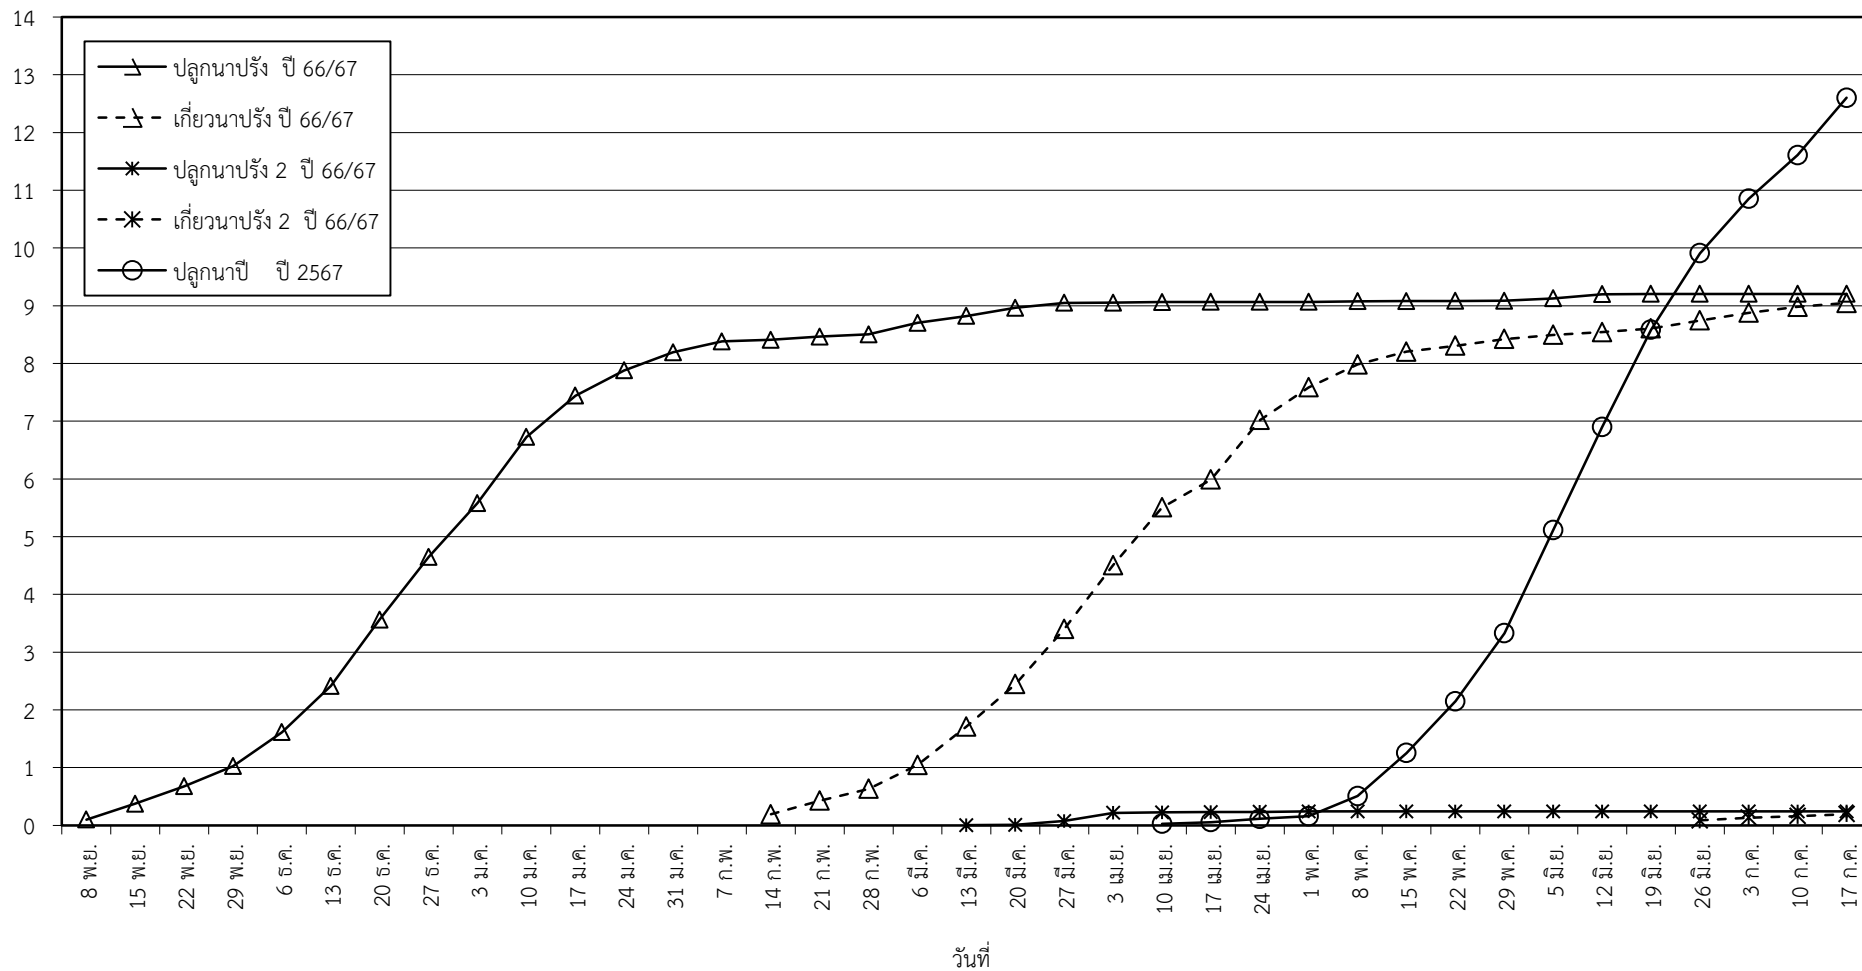

กราฟแสดง เนื้อที่ปลูก และเนื้อที่เก็บเกี่ยวข้าว ในเขตชลประทาน
ปีเพาะปลูก 2566/67
ณ วันที่ 17 กรกฎาคม 2567

เนื้อที่ (ล้านไร่)

แผนภูมิแสดงเนื้อที่ปลูกสะสม และเนื้อที่เก็บเกี่ยวสะสม ของข้าว
ในเขตชลประทาน ปีเพาะปลูก 2566/67
ณ วันที่ 17 กรกฎาคม 2567

เนื้อที่ (ล้านไร่)