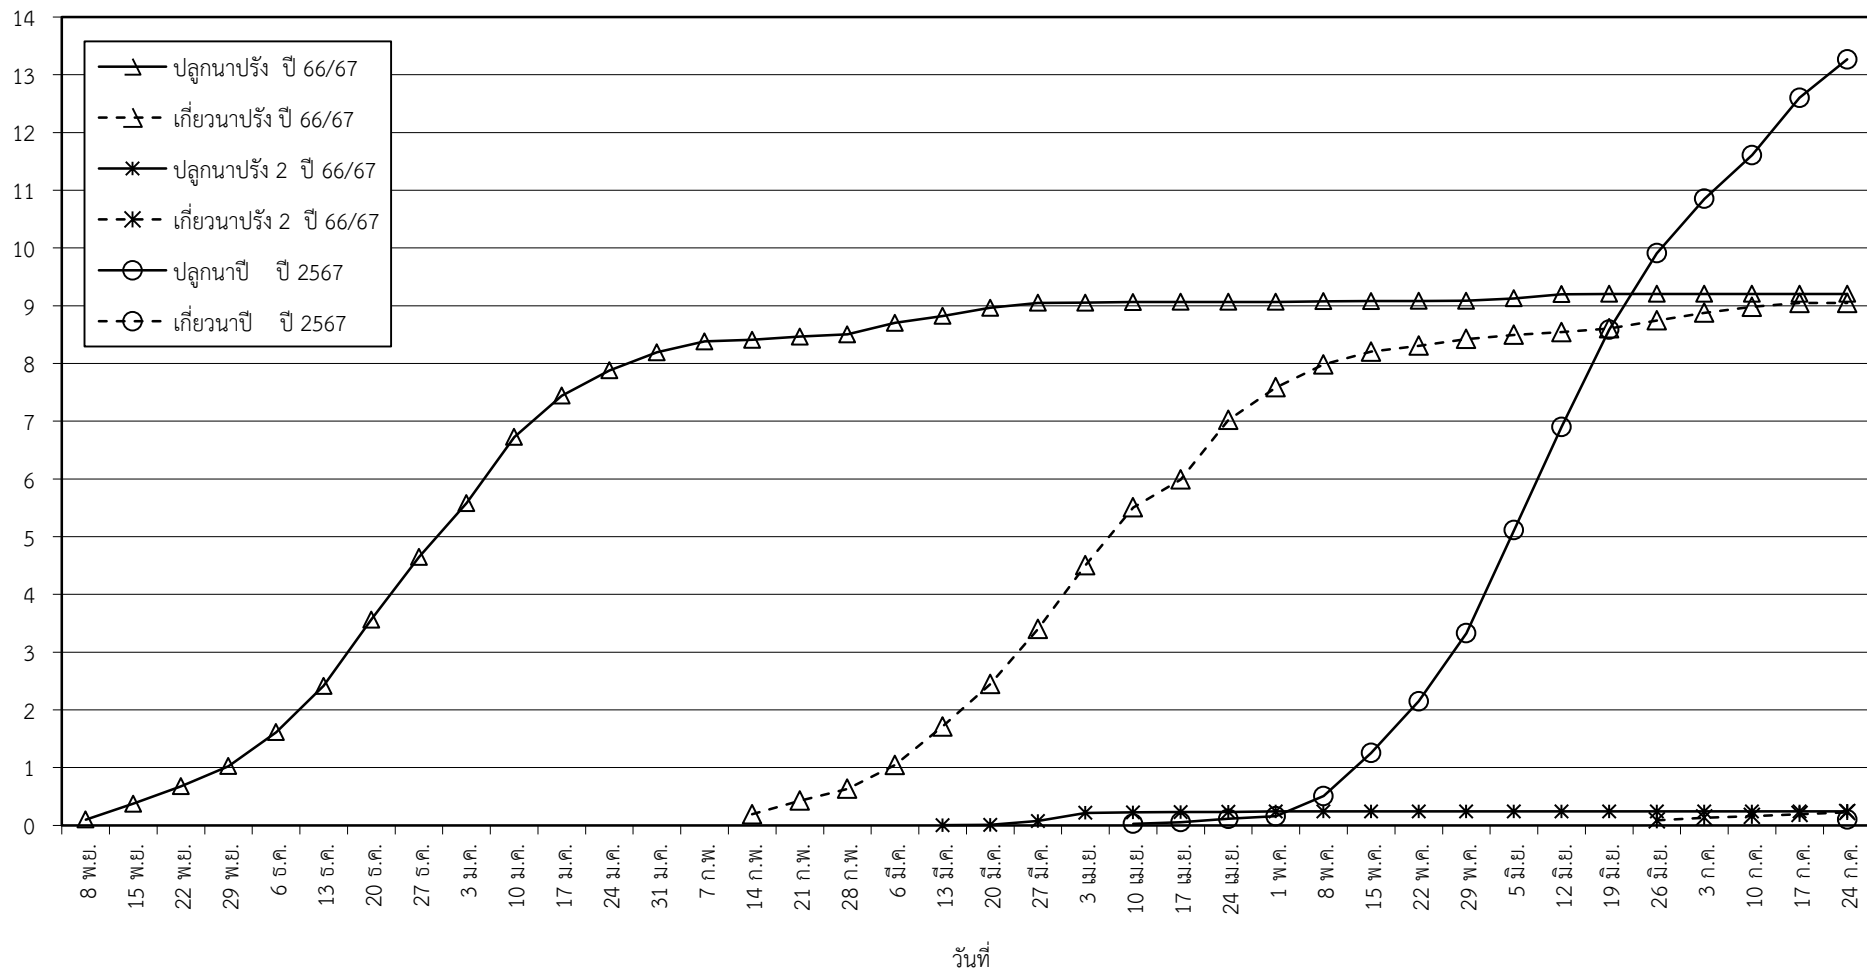

กราฟแสดง เนื้อที่ปลูก และเนื้อที่เก็บเกี่ยวข้าว ในเขตชลประทาน
ปีเพาะปลูก 2566/67
ณ วันที่ 24 กรกฎาคม 2567

เนื้อที่ (ล้านไร่)

แผนภูมิแสดงเนื้อที่ปลูกสะสม และเนื้อที่เก็บเกี่ยวสะสม ของข้าว
ในเขตชลประทาน ปีเพาะปลูก 2566/67
ณ วันที่ 24 กรกฎาคม 2567

เนื้อที่ (ล้านไร่)