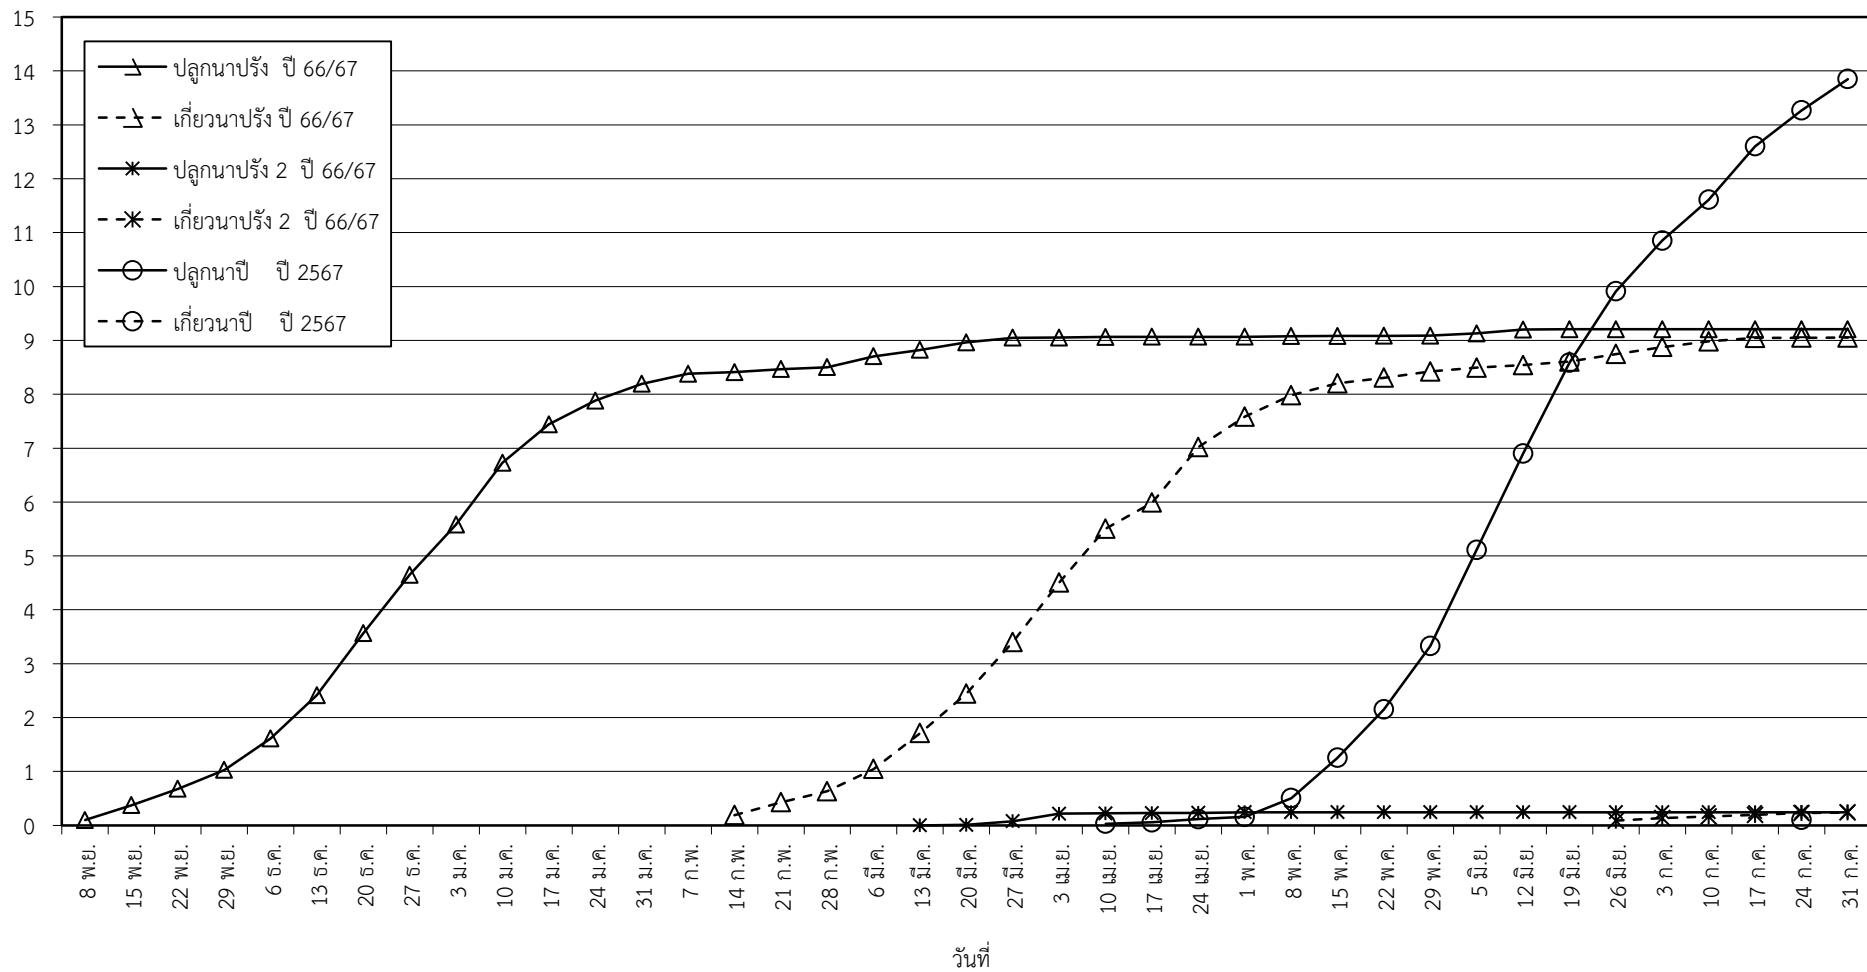

กราฟแสดง เนื้อที่ปลูก และเนื้อที่เก็บเกี่ยวข้าว ในเขตชลประทาน  
ปีเพาะปลูก 2566/67  
ณ วันที่ 31 กรกฎาคม 2567

เนื้อที่ (ล้านไร่)

แผนภูมิแสดงเนื้อที่ปลูกสะสม และเนื้อที่เก็บเกี่ยวสะสม ของข้าว  
ในเขตชลประทาน ปีเพาะปลูก 2566/67  
ณ วันที่ 31 กรกฎาคม 2567

เนื้อที่ (ล้านไร่)