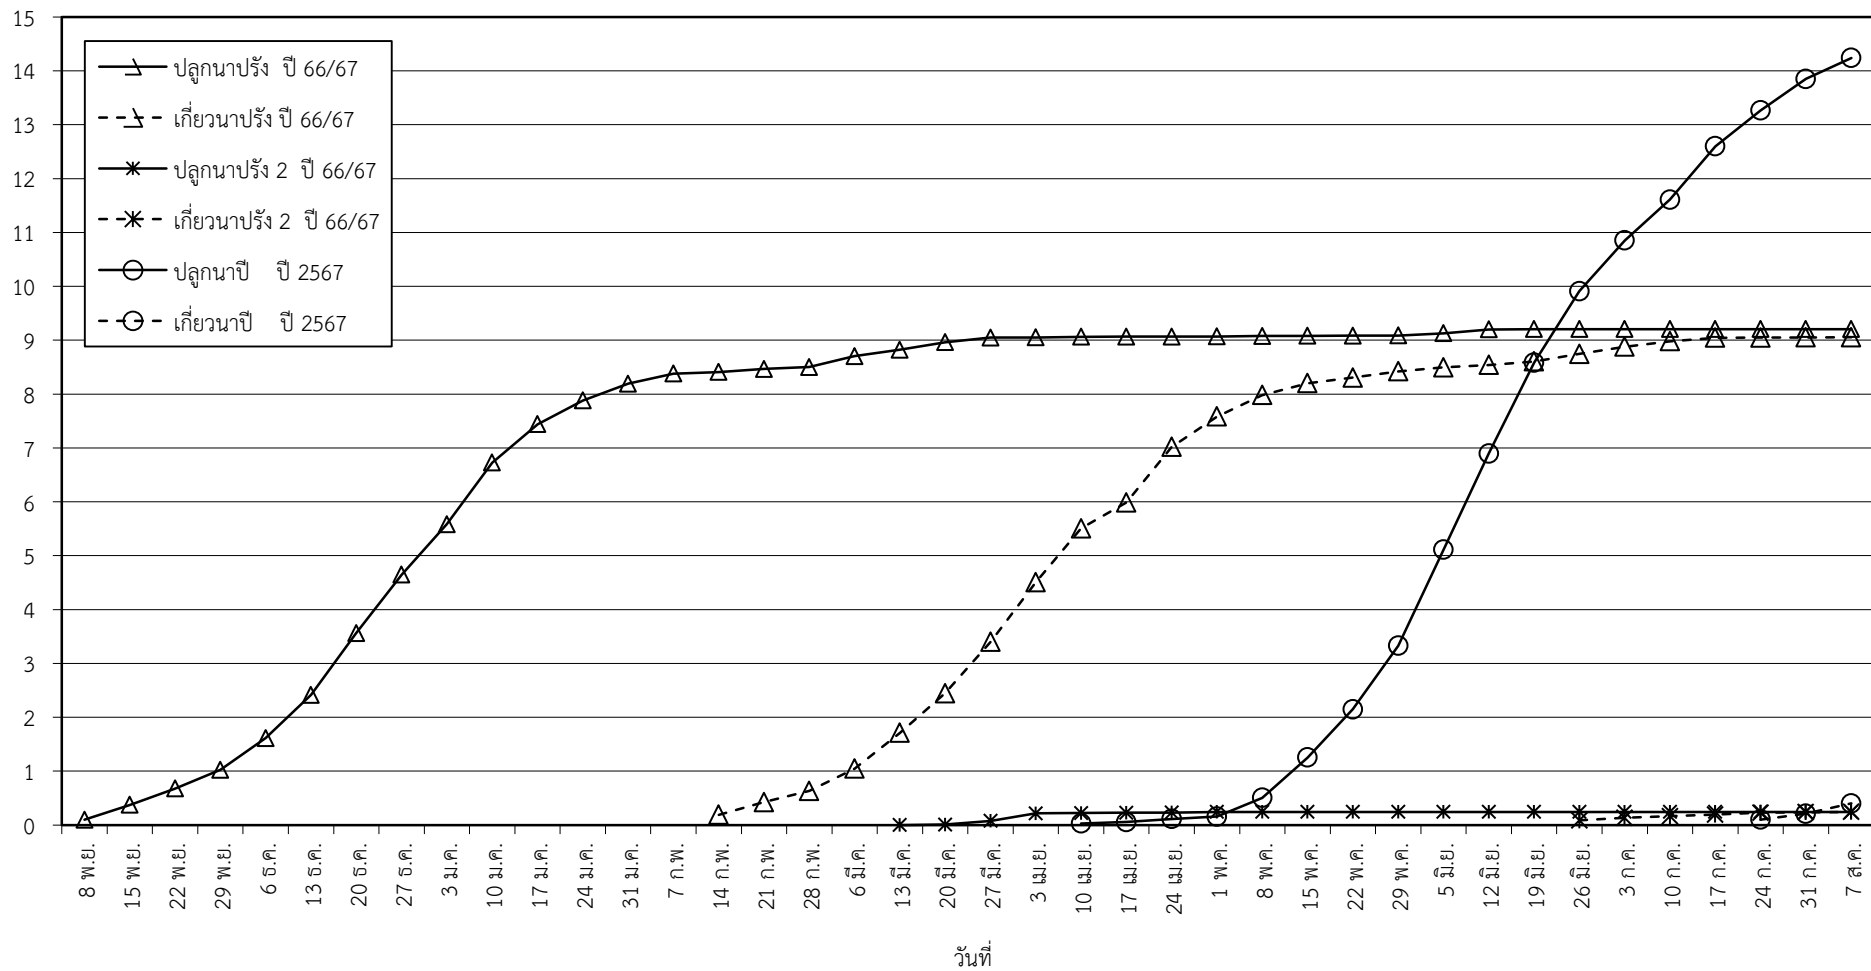

กราฟแสดง เนื้อที่ปลูก และเนื้อที่เก็บเกี่ยวข้าว ในเขตชลประทาน
ปีเพาะปลูก 2566/67
ณ วันที่ 7 สิงหาคม 2567

เนื้อที่ (ล้านไร่)

แผนภูมิแสดงเนื้อที่ปลูกสะสม และเนื้อที่เก็บเกี่ยวสะสม ของข้าว
ในเขตชลประทาน ปีเพาะปลูก 2566/67
ณ วันที่ 7 สิงหาคม 2567

เนื้อที่ (ล้านไร่)