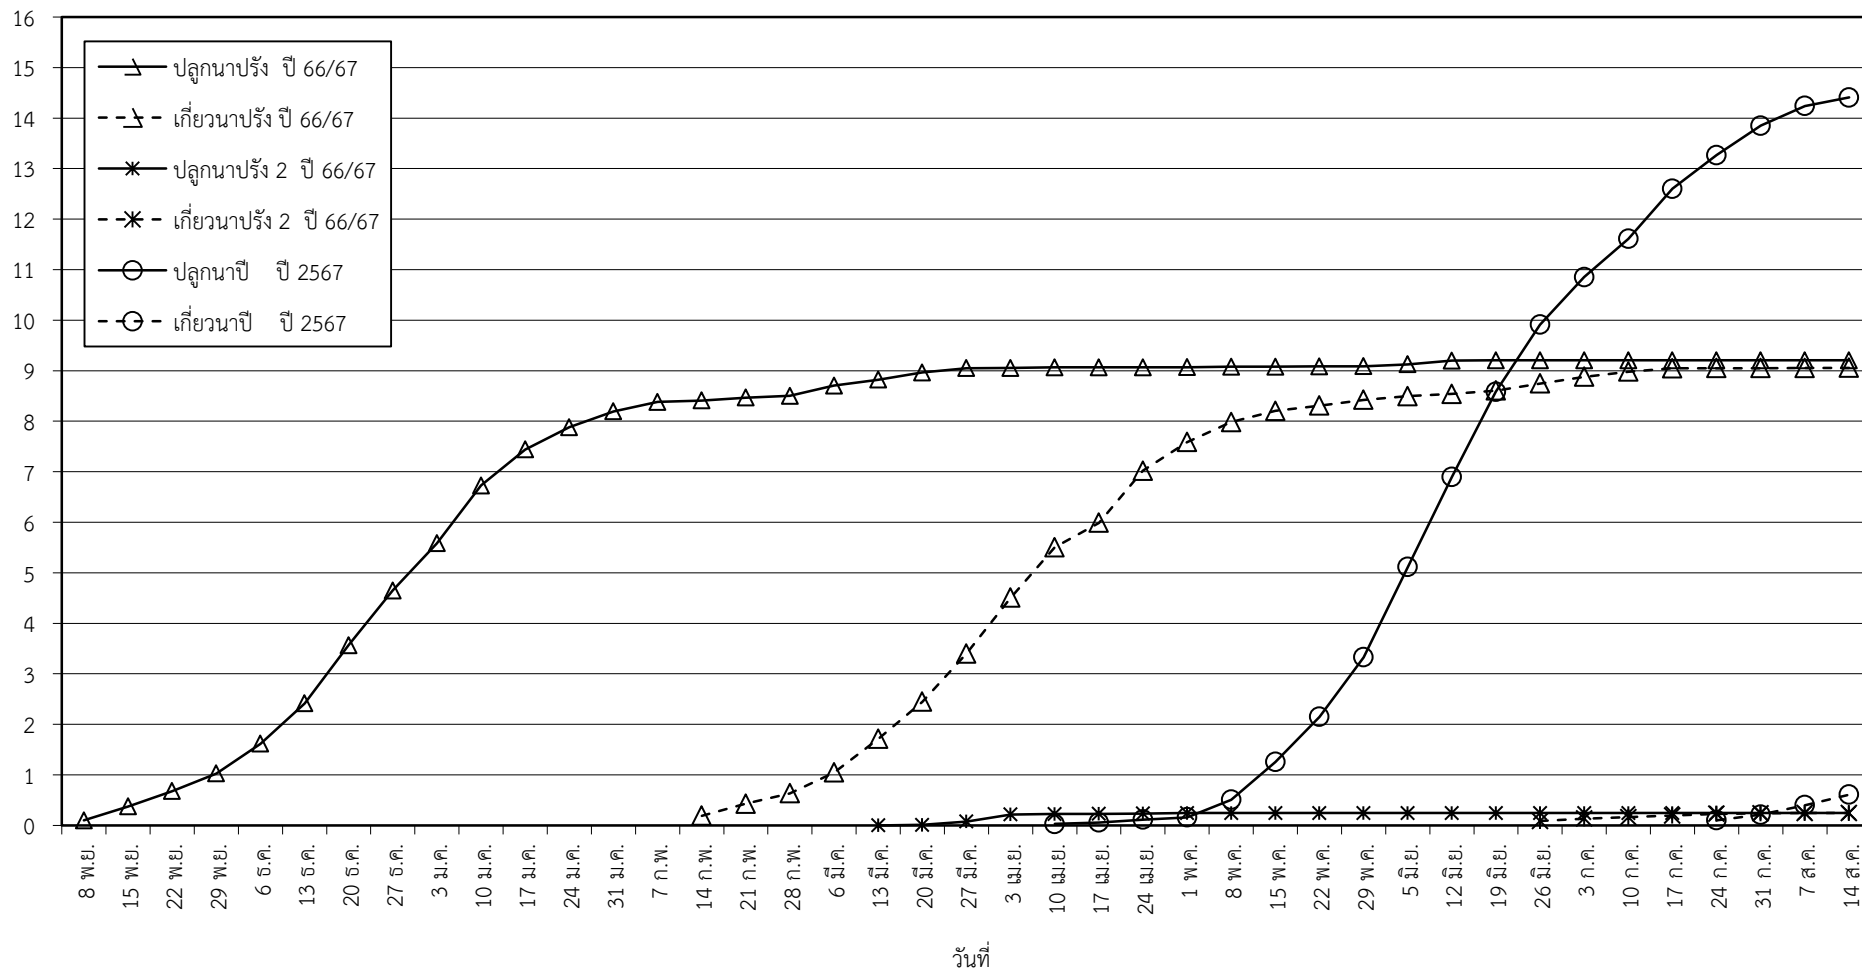

กราฟแสดง เนื้อที่ปลูก และเนื้อที่เก็บเกี่ยวข้าว ในเขตชลประทาน
ปีเพาะปลูก 2566/67
ณ วันที่ 14 สิงหาคม 2567

เนื้อที่ (ล้านไร่)

แผนภูมิแสดงเนื้อที่ปลูกสะสม และเนื้อที่เก็บเกี่ยวสะสม ของข้าว
ในเขตชลประทาน ปีเพาะปลูก 2566/67
ณ วันที่ 14 สิงหาคม 2567

เนื้อที่ (ล้านไร่)