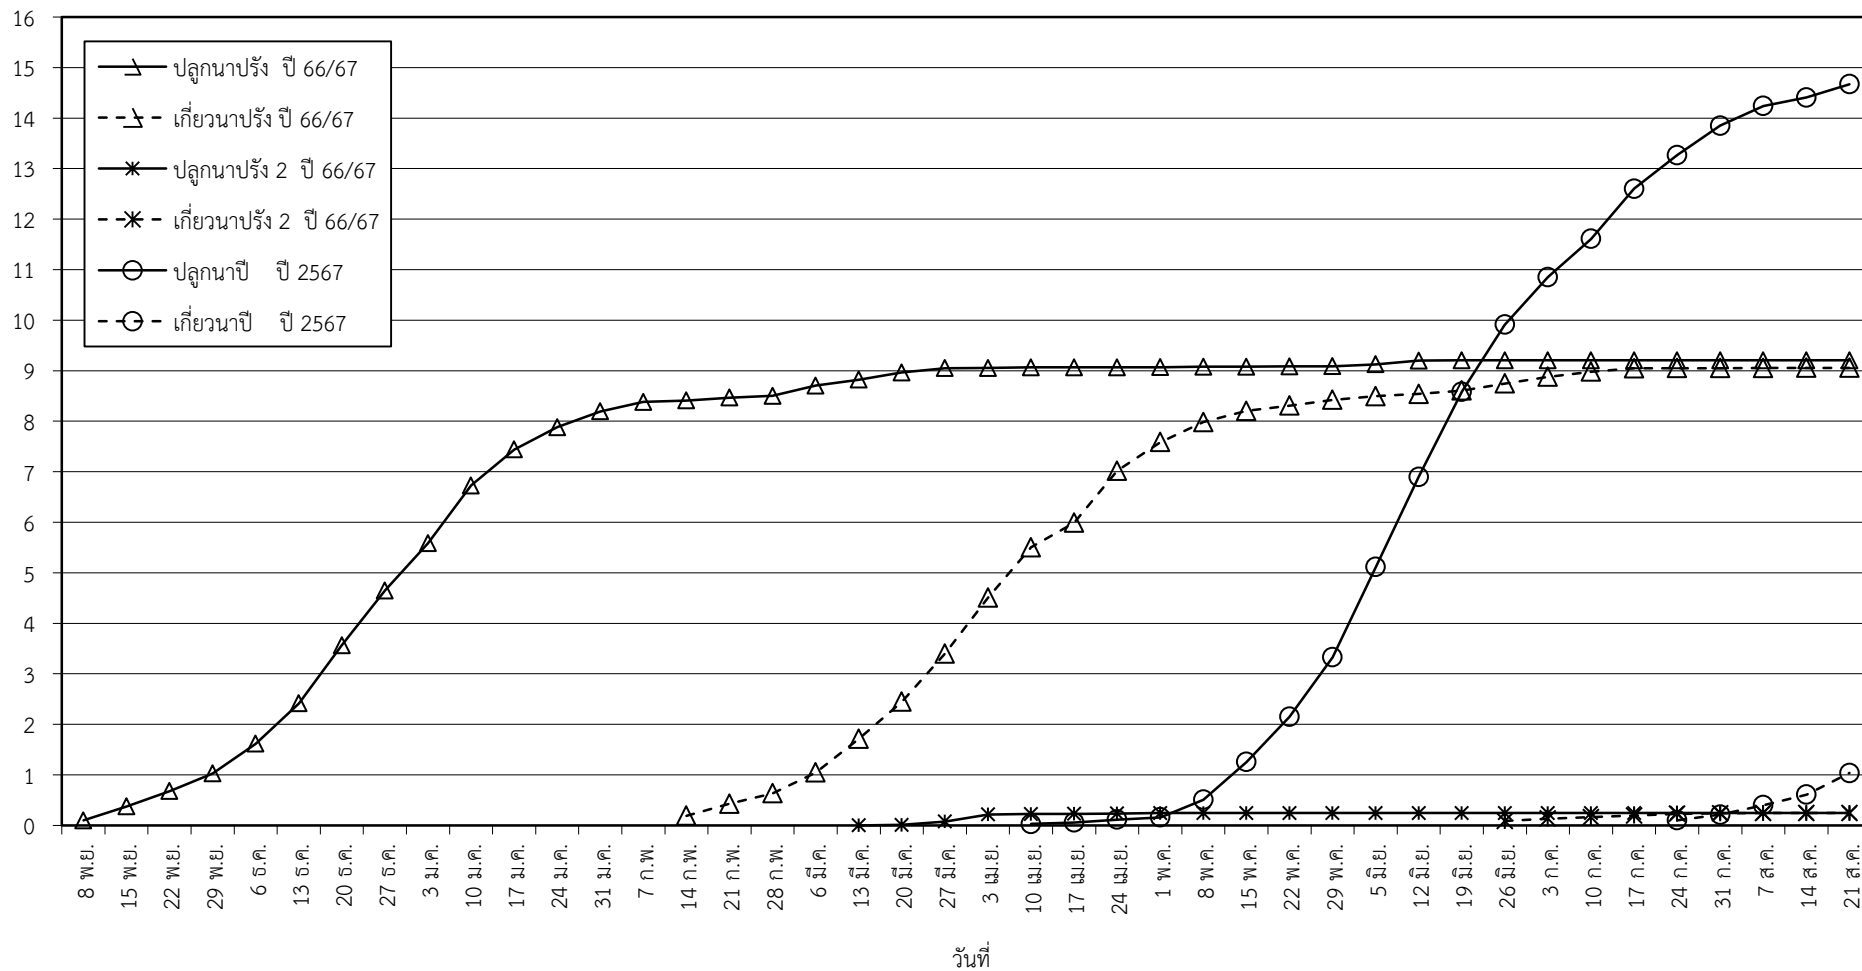

กราฟแสดง เนื้อที่ปลูก และเนื้อที่เก็บเกี่ยวข้าว ในเขตชลประทาน
ปีเพาะปลูก 2566/67
ณ วันที่ 21 สิงหาคม 2567

เนื้อที่ (ล้านไร่)

แผนภูมิแสดงเนื้อที่ปลูกสะสม และเนื้อที่เก็บเกี่ยวสะสม ของข้าว
ในเขตชลประทาน ปีเพาะปลูก 2566/67
ณ วันที่ 21 สิงหาคม 2567

เนื้อที่ (ล้านไร่)