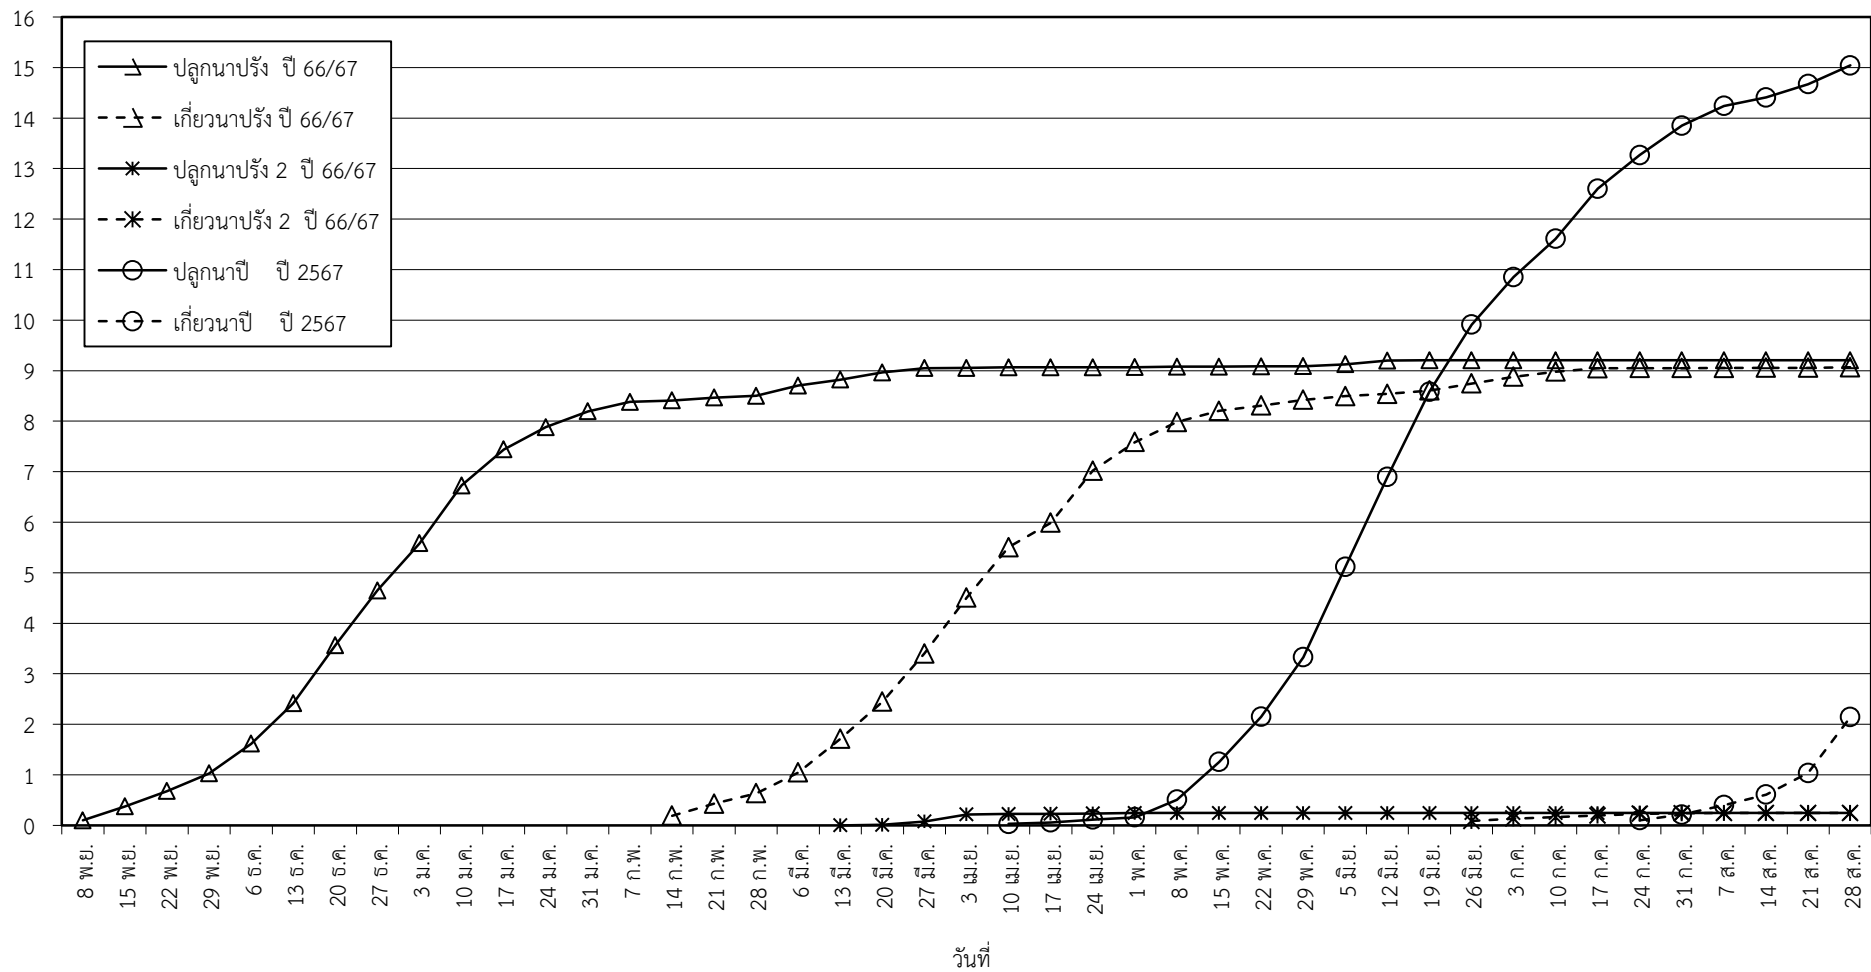

กราฟแสดง เนื้อที่ปลูก และเนื้อที่เก็บเกี่ยวข้าว ในเขตชลประทาน
ปีเพาะปลูก 2566/67
ณ วันที่ 28 สิงหาคม 2567

เนื้อที่ (ล้านไร่)

แผนภูมิแสดงเนื้อที่ปลูกสะสม และเนื้อที่เก็บเกี่ยวสะสม ของข้าว
ในเขตชลประทาน ปีเพาะปลูก 2566/67
ณ วันที่ 28 สิงหาคม 2567

เนื้อที่ (ล้านไร่)