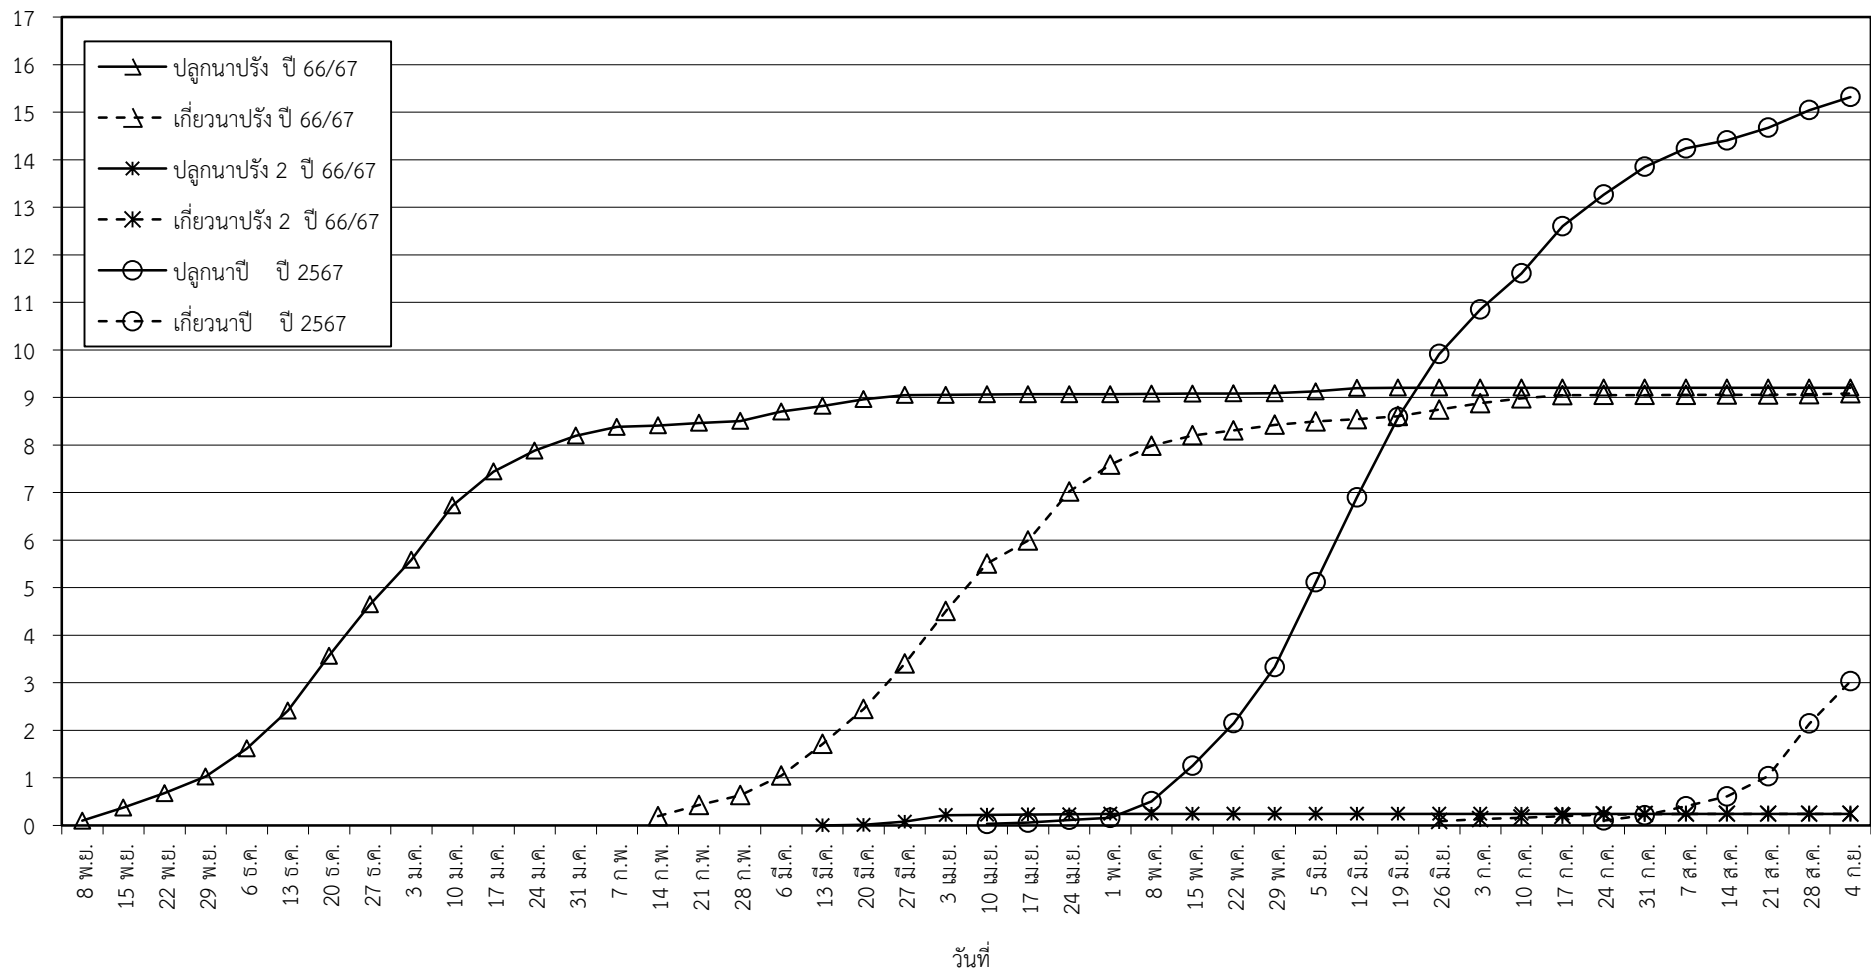

กราฟแสดง เนื้อที่ปลูก และเนื้อที่เก็บเกี่ยวข้าว ในเขตชลประทาน  
ปีเพาะปลูก 2566/67  
ณ วันที่ 4 กันยายน 2567

เนื้อที่ (ล้านไร่)

แผนภูมิแสดงเนื้อที่ปลูกสะสม และเนื้อที่เก็บเกี่ยวสะสม ของข้าว  
ในเขตชลประทาน ปีเพาะปลูก 2566/67  
ณ วันที่ 4 กันยายน 2567

เนื้อที่ (ล้านไร่)