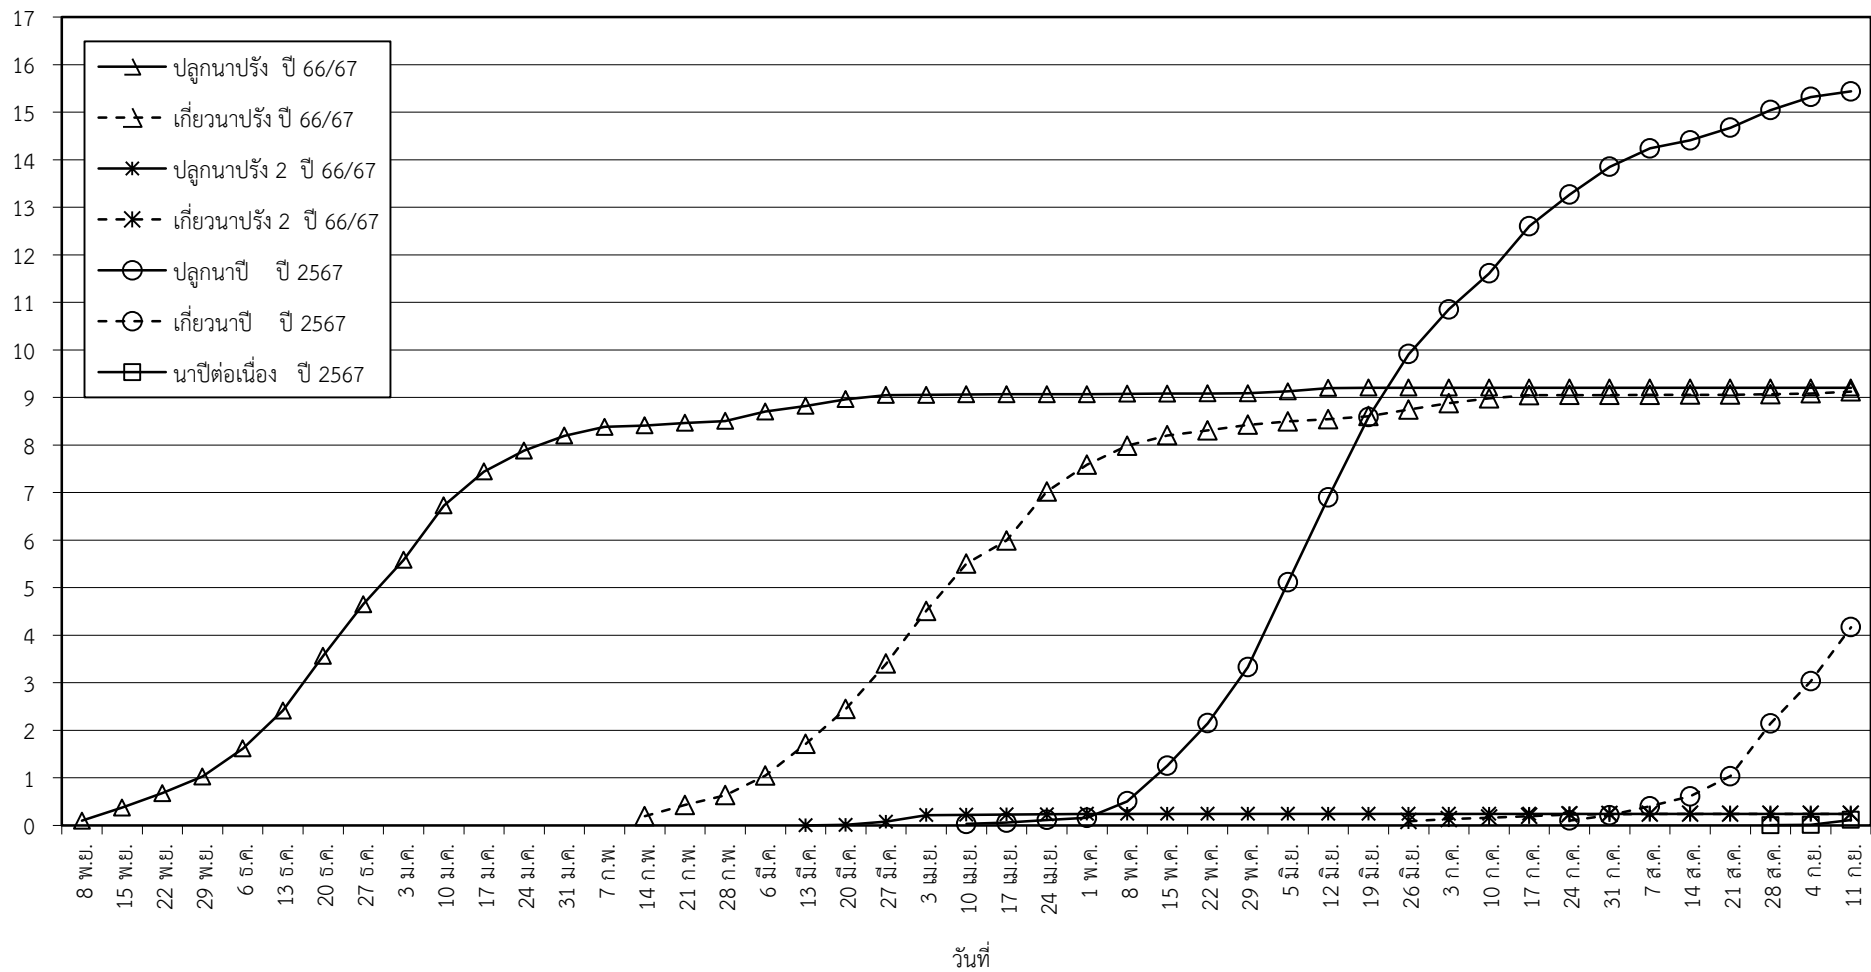

กราฟแสดง เนื้อที่ปลูก และเนื้อที่เก็บเกี่ยวข้าว ในเขตชลประทาน
ปีเพาะปลูก 2566/67
ณ วันที่ 11 กันยายน 2567

เนื้อที่ (ล้านไร่)

แผนภูมิแสดงเนื้อที่ปลูกสะสม และเนื้อที่เก็บเกี่ยวสะสม ของข้าว
ในเขตชลประทาน ปีเพาะปลูก 2566/67
ณ วันที่ 11 กันยายน 2567

เนื้อที่ (ล้านไร่)