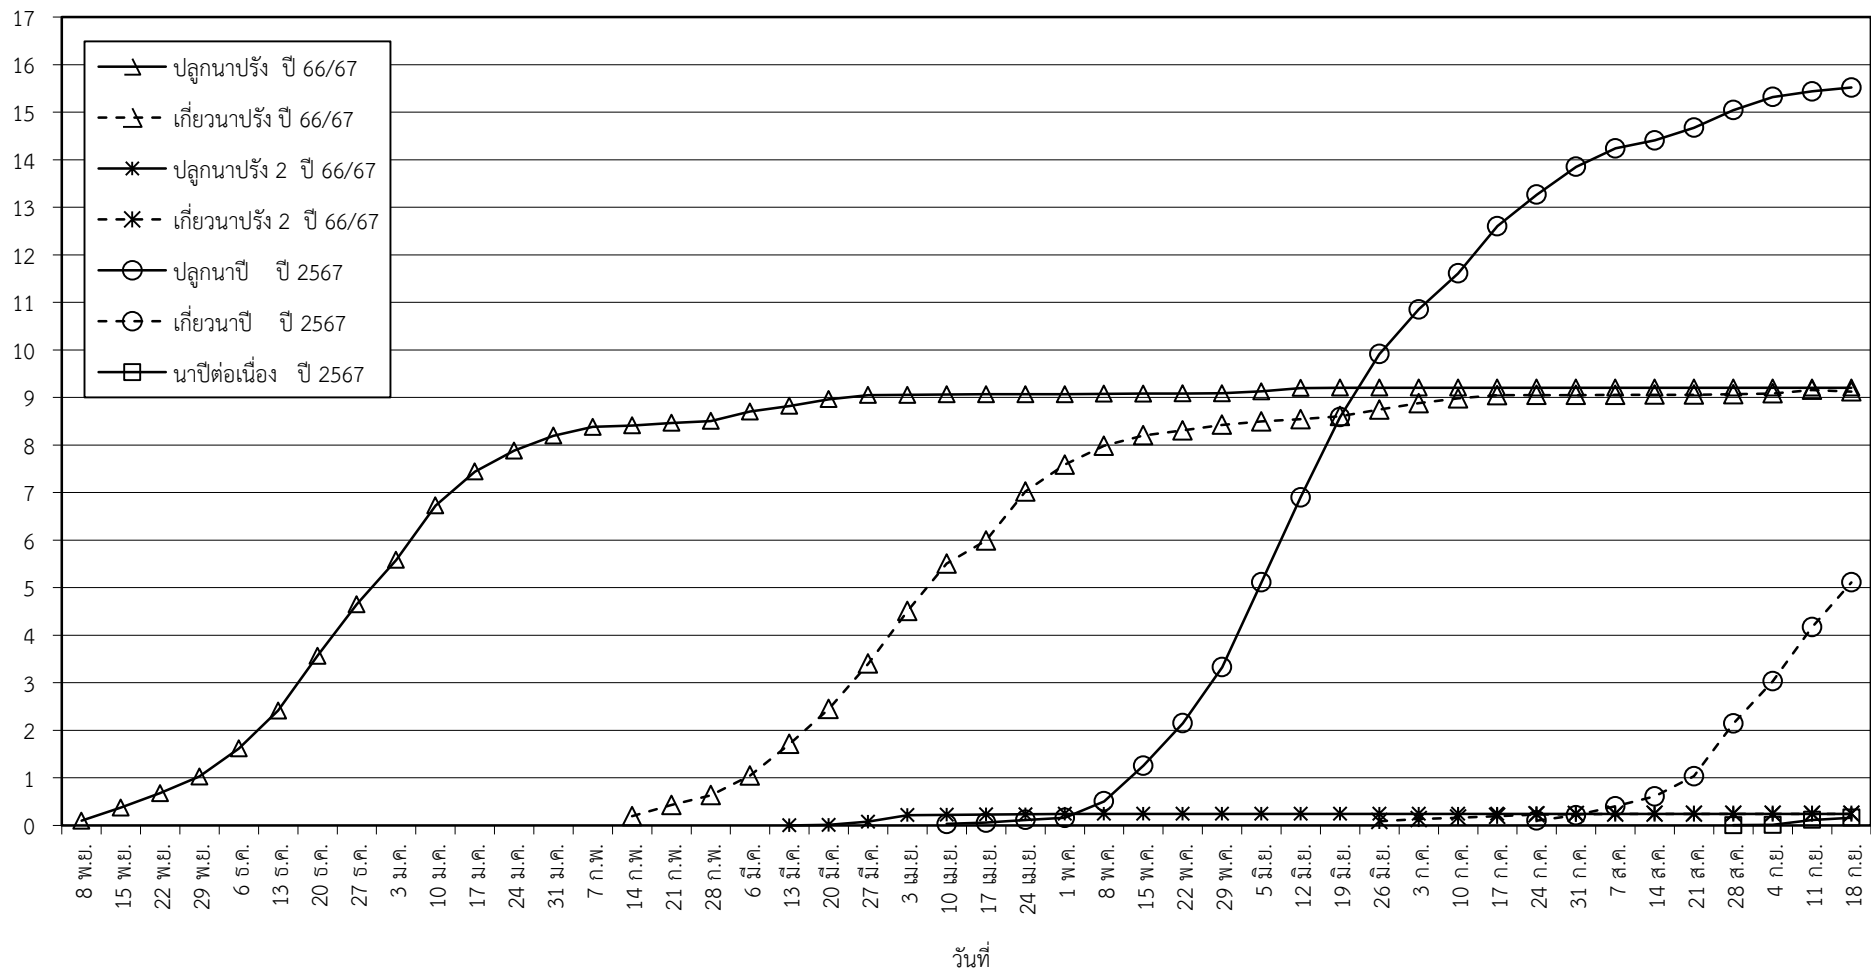

กราฟแสดง เนื้อที่ปลูก และเนื้อที่เก็บเกี่ยวข้าว ในเขตชลประทาน
ปีเพาะปลูก 2566/67
ณ วันที่ 18 กันยายน 2567

เนื้อที่ (ล้านไร่)

แผนภูมิแสดงเนื้อที่ปลูกสะสม และเนื้อที่เก็บเกี่ยวสะสม ของข้าว
ในเขตชลประทาน ปีเพาะปลูก 2566/67
ณ วันที่ 18 กันยายน 2567

เนื้อที่ (ล้านไร่)