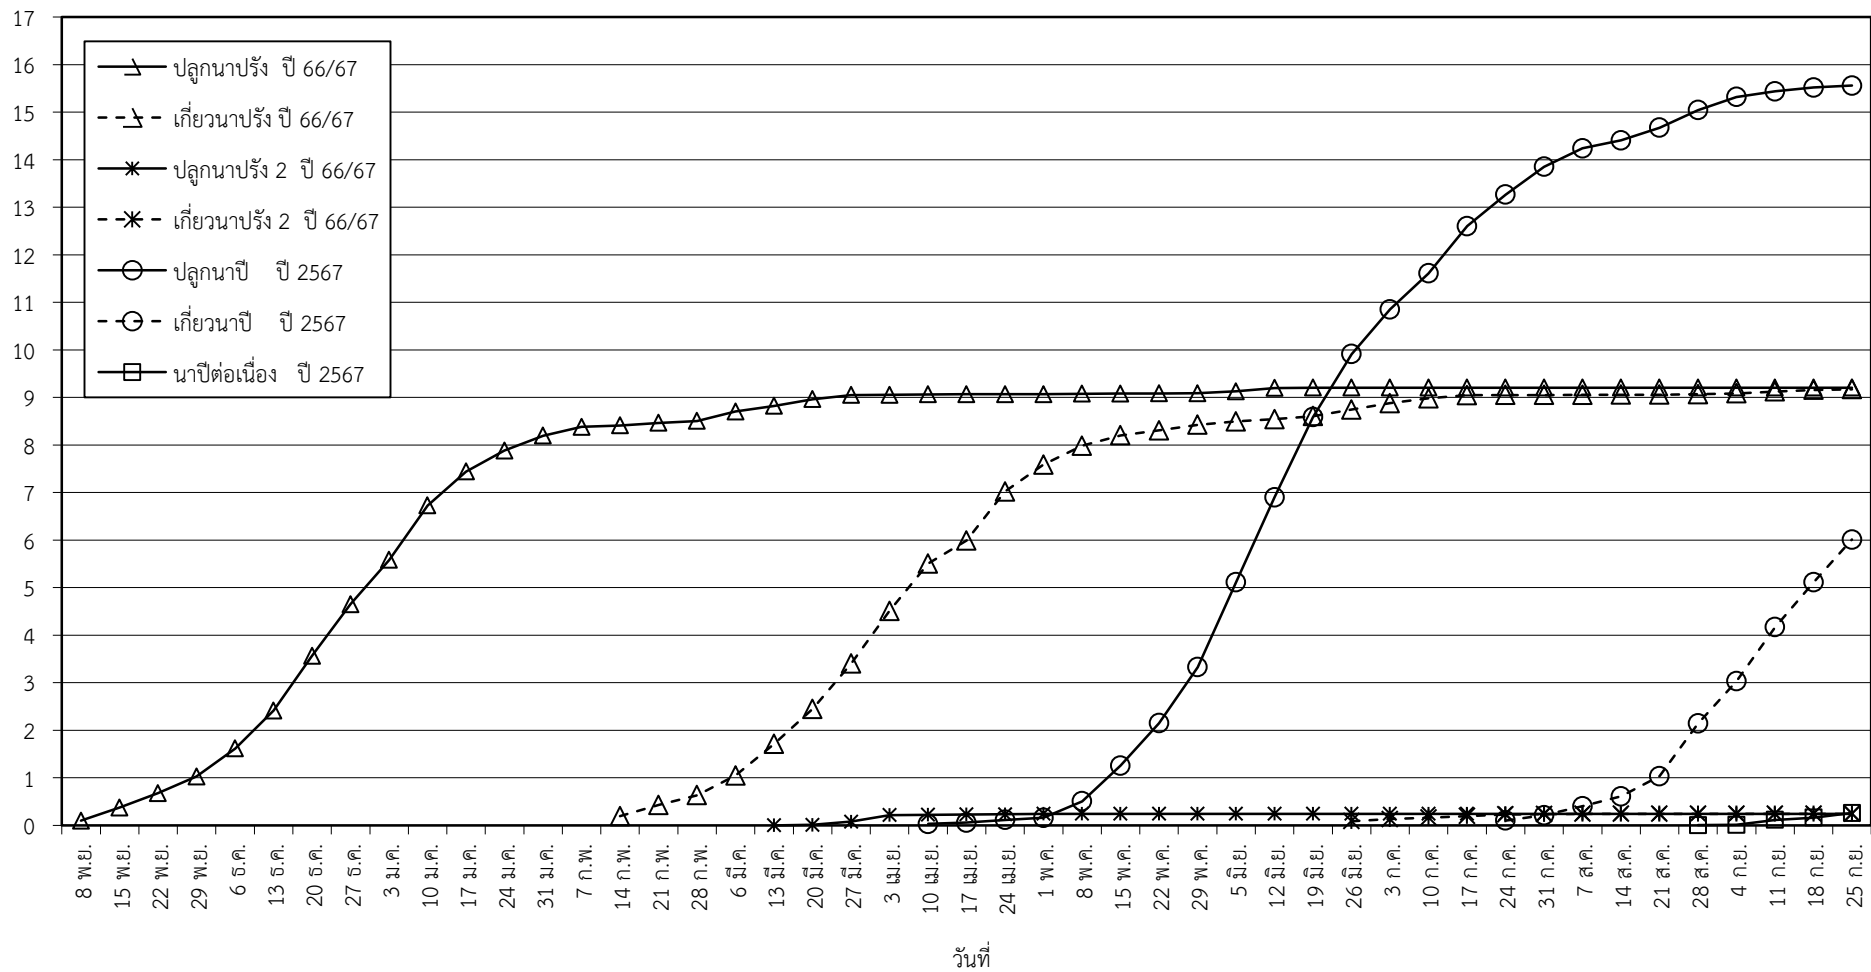

กราฟแสดง เนื้อที่ปลูก และเนื้อที่เก็บเกี่ยวข้าว ในเขตชลประทาน
ปีเพาะปลูก 2566/67
ณ วันที่ 25 กันยายน 2567

เนื้อที่ (ล้านไร่)

แผนภูมิแสดงเนื้อที่ปลูกสะสม และเนื้อที่เก็บเกี่ยวสะสม ของข้าว
ในเขตชลประทาน ปีเพาะปลูก 2566/67
ณ วันที่ 25 กันยายน 2567

เนื้อที่ (ล้านไร่)