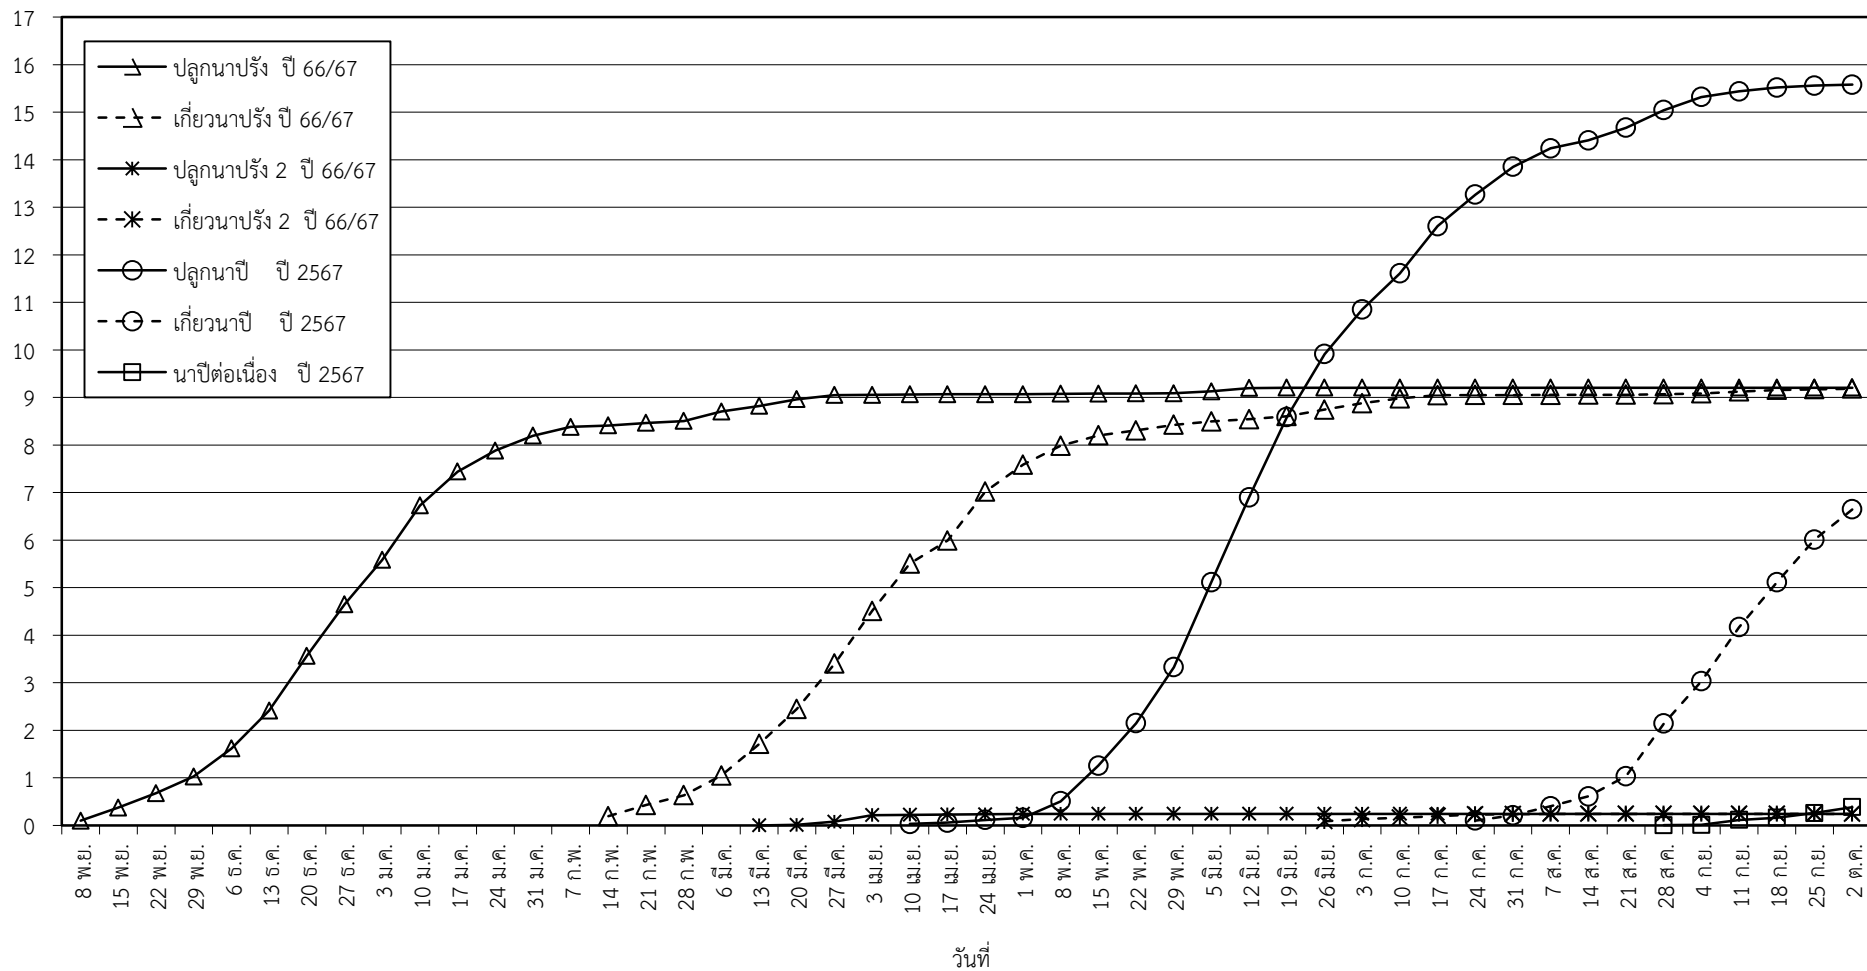

กราฟแสดง เนื้อที่ปลูก และเนื้อที่เก็บเกี่ยวข้าว ในเขตชลประทาน
ปีเพาะปลูก 2566/67
ณ วันที่ 2 ตุลาคม 2567

เนื้อที่ (ล้านไร่)

แผนภูมิแสดงเนื้อที่ปลูกสะสม และเนื้อที่เก็บเกี่ยวสะสม ของข้าว
ในเขตชลประทาน ปีเพาะปลูก 2566/67
ณ วันที่ 2 ตุลาคม 2567

เนื้อที่ (ล้านไร่)