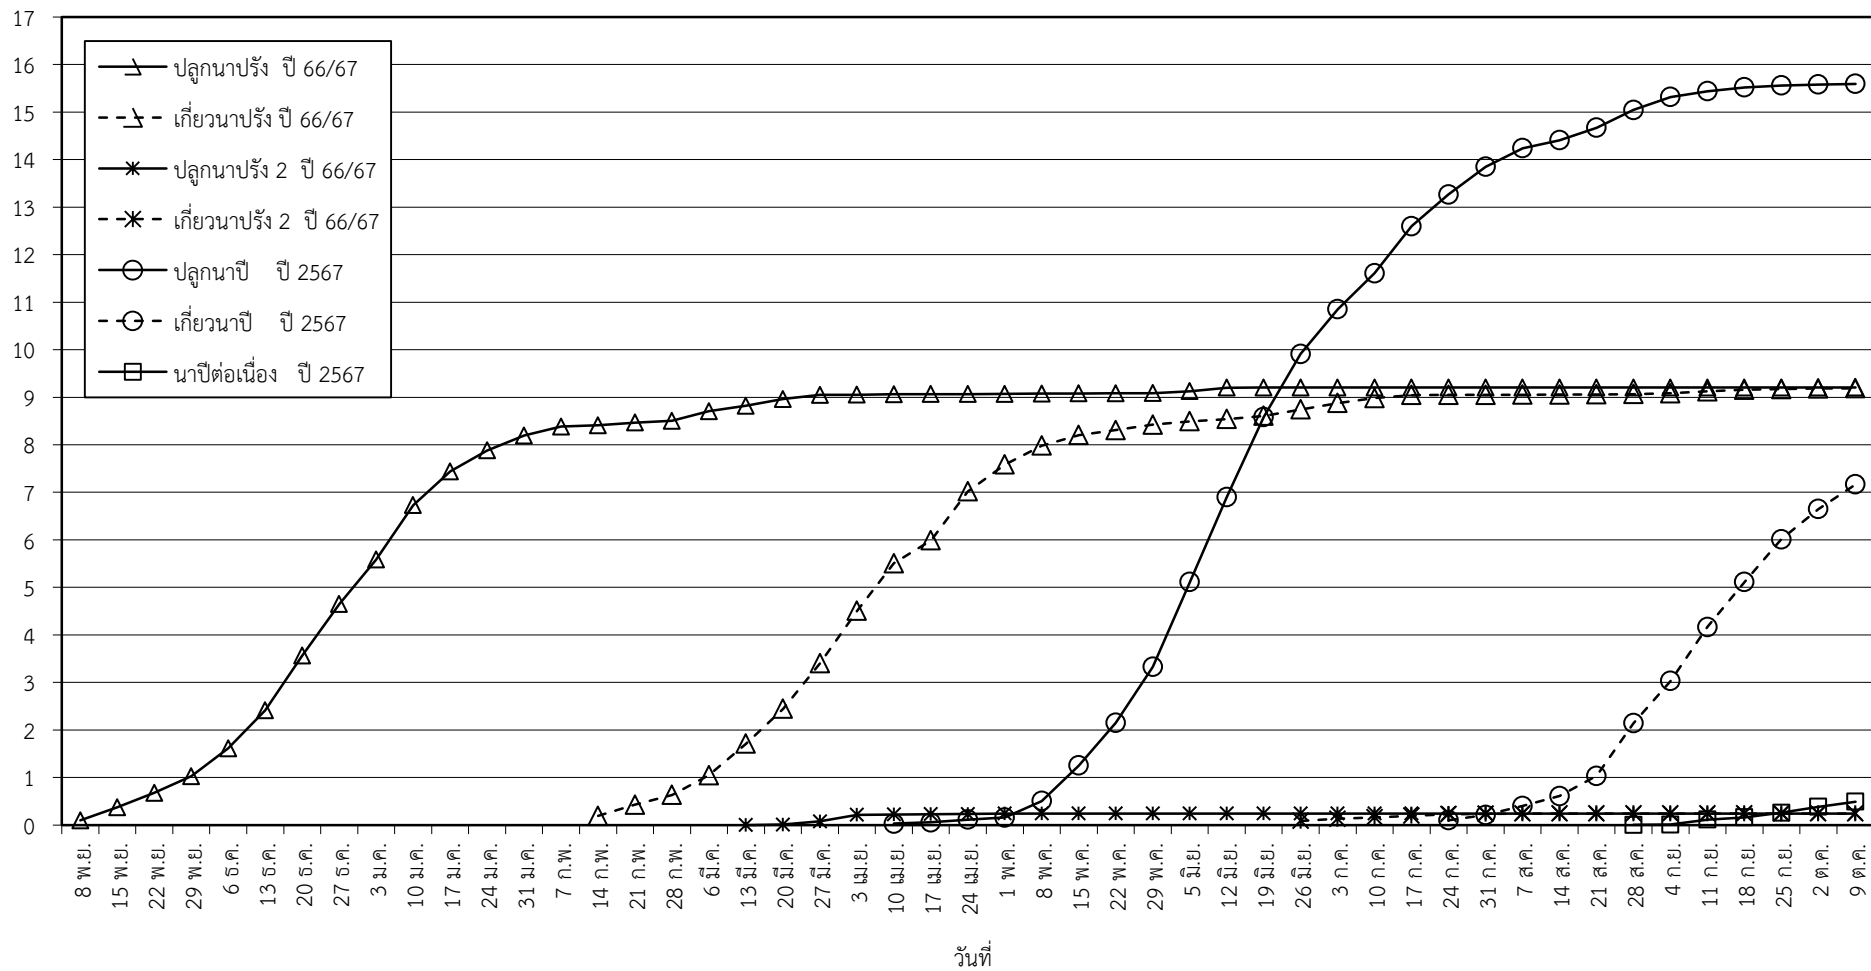

กราฟแสดง เนื้อที่ปลูก และเนื้อที่เก็บเกี่ยวข้าว ในเขตชลประทาน
ปีเพาะปลูก 2566/67
ณ วันที่ 9 ตุลาคม 2567

เนื้อที่ (ล้านไร่)

แผนภูมิแสดงเนื้อที่ปลูกสะสม และเนื้อที่เก็บเกี่ยวสะสม ของข้าว
ในเขตชลประทาน ปีเพาะปลูก 2566/67
ณ วันที่ 9 ตุลาคม 2567

เนื้อที่ (ล้านไร่)