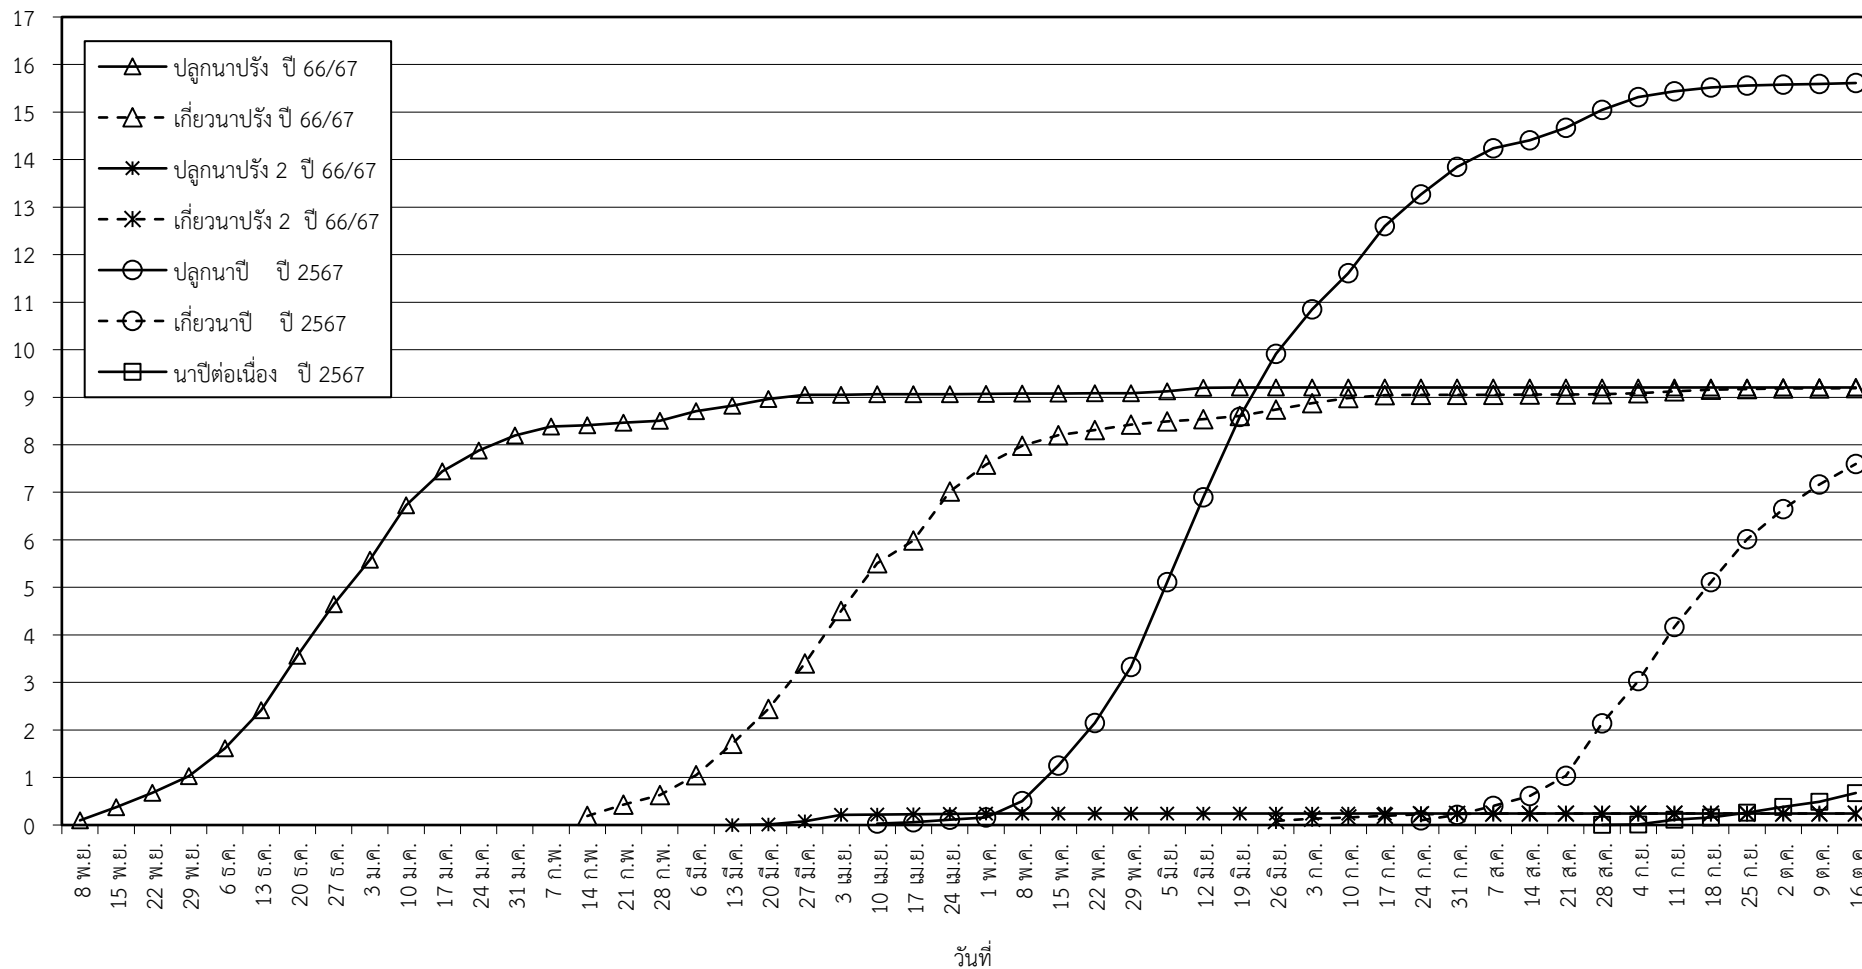

กราฟแสดง เนื้อที่ปลูก และเนื้อที่เก็บเกี่ยวข้าว ในเขตชลประทาน  
ปีเพาะปลูก 2566/67  
ณ วันที่ 16 ตุลาคม 2567

เนื้อที่ (ล้านไร่)

แผนภูมิแสดงเนื้อที่ปลูกสะสม และเนื้อที่เก็บเกี่ยวสะสม ของข้าว  
ในเขตชลประทาน ปีเพาะปลูก 2566/67  
ณ วันที่ 16 ตุลาคม 2567

เนื้อที่ (ล้านไร่)