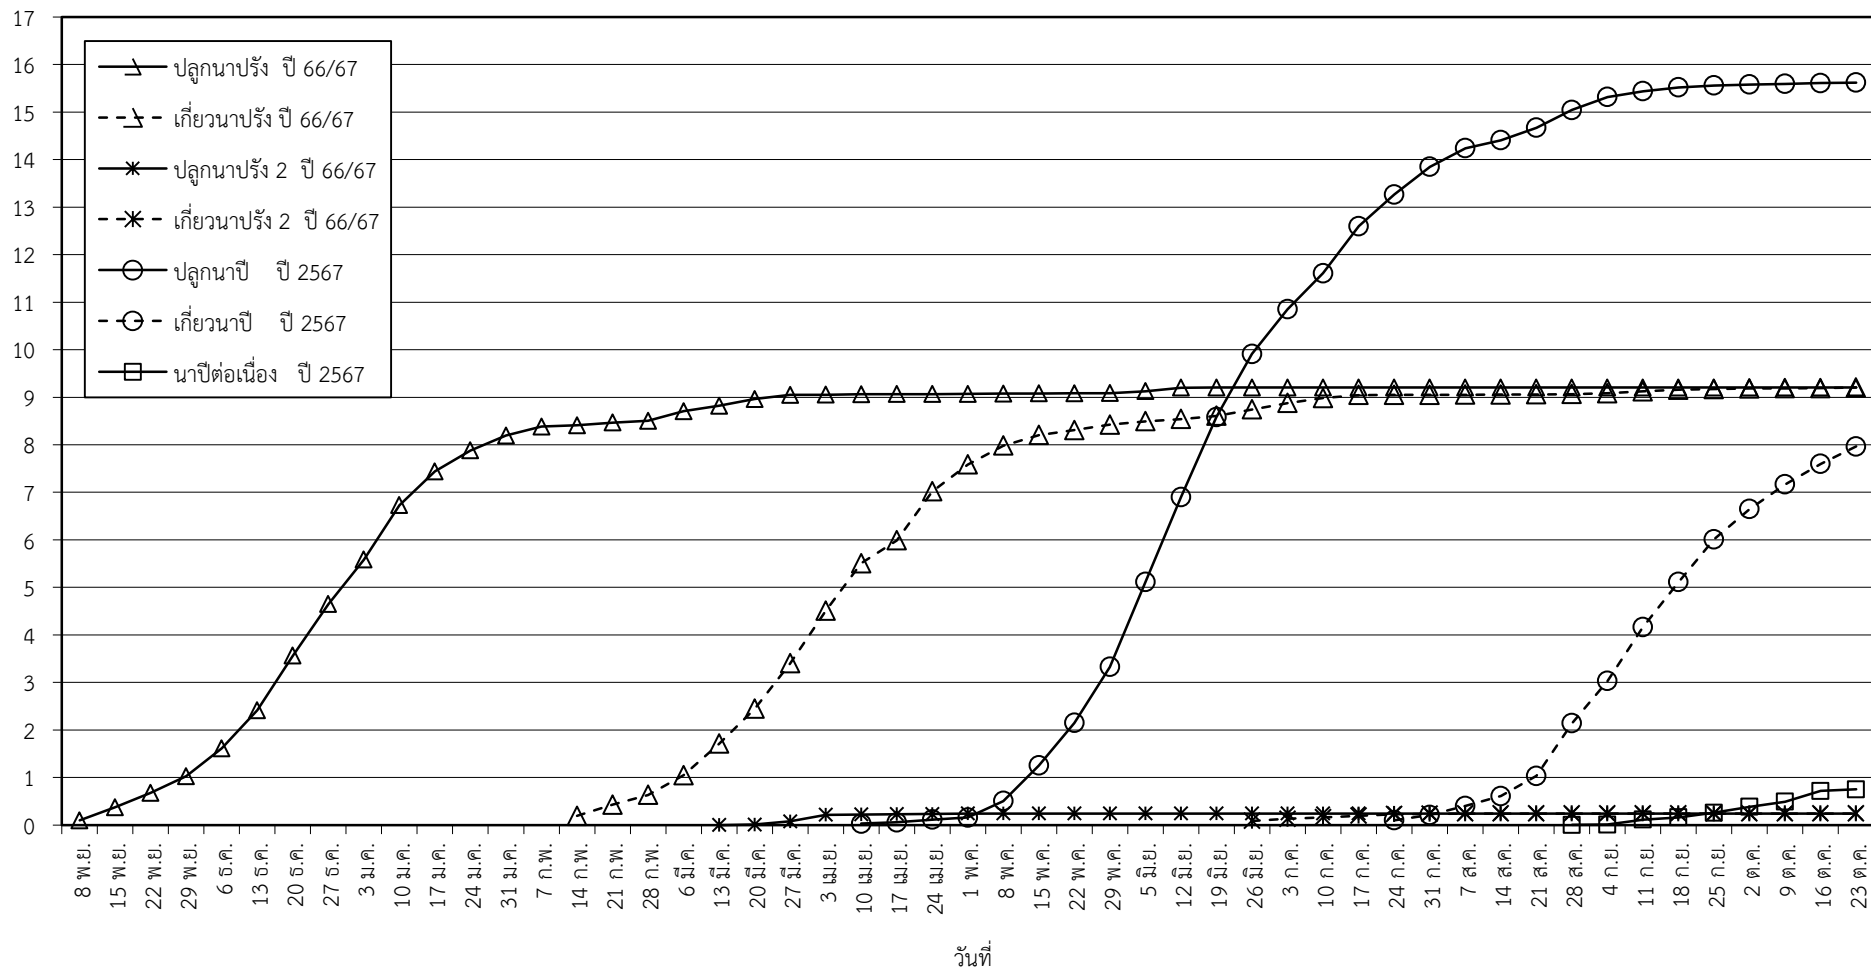

กราฟแสดง เนื้อที่ปลูก และเนื้อที่เก็บเกี่ยวข้าว ในเขตชลประทาน  
ปีเพาะปลูก 2566/67  
ณ วันที่ 23 ตุลาคม 2567

เนื้อที่ (ล้านไร่)

แผนภูมิแสดงเนื้อที่ปลูกสะสม และเนื้อที่เก็บเกี่ยวสะสม ของข้าว  
ในเขตชลประทาน ปีเพาะปลูก 2566/67  
ณ วันที่ 23 ตุลาคม 2567

เนื้อที่ (ล้านไร่)