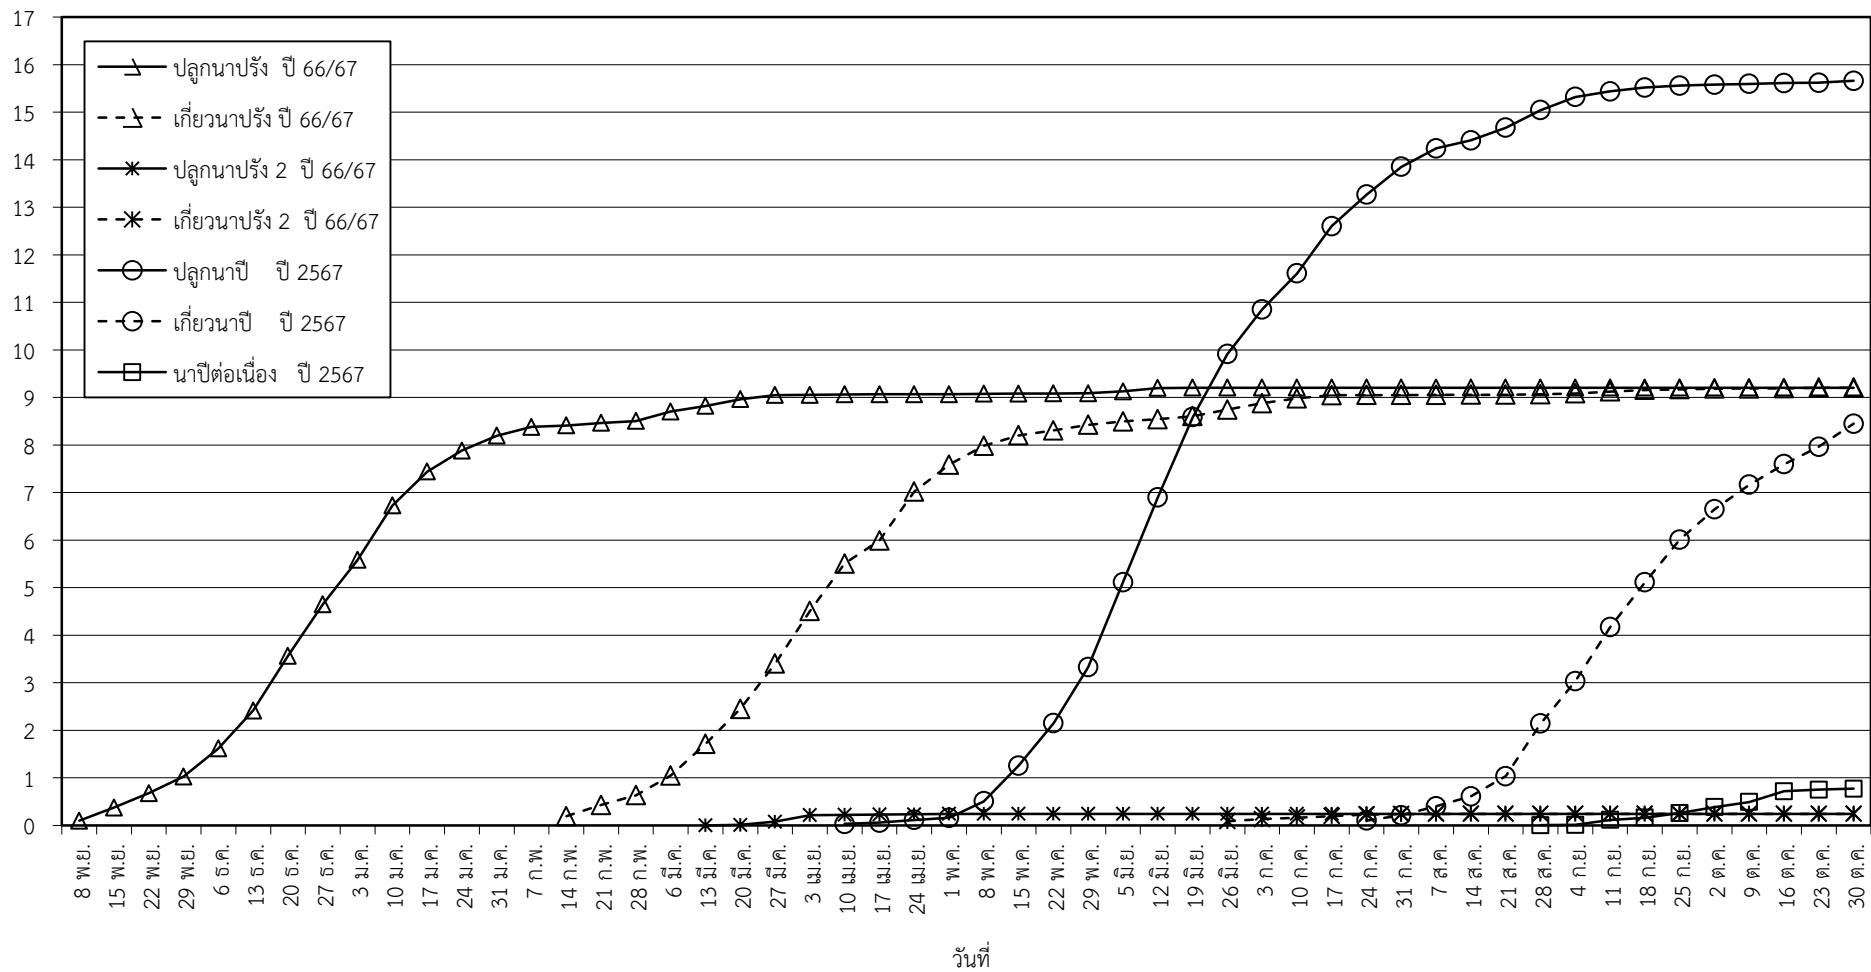

กราฟแสดง เนื้อที่ปลูก และเนื้อที่เก็บเกี่ยวข้าว ในเขตชลประทาน
ปีเพาะปลูก 2566/67
ณ วันที่ 30 ตุลาคม 2567

เนื้อที่ (ล้านไร่)

แผนภูมิแสดงเนื้อที่ปลูกสะสม และเนื้อที่เก็บเกี่ยวสะสม ของข้าว
ในเขตชลประทาน ปีเพาะปลูก 2566/67
ณ วันที่ 30 ตุลาคม 2567

เนื้อที่ (ล้านไร่)