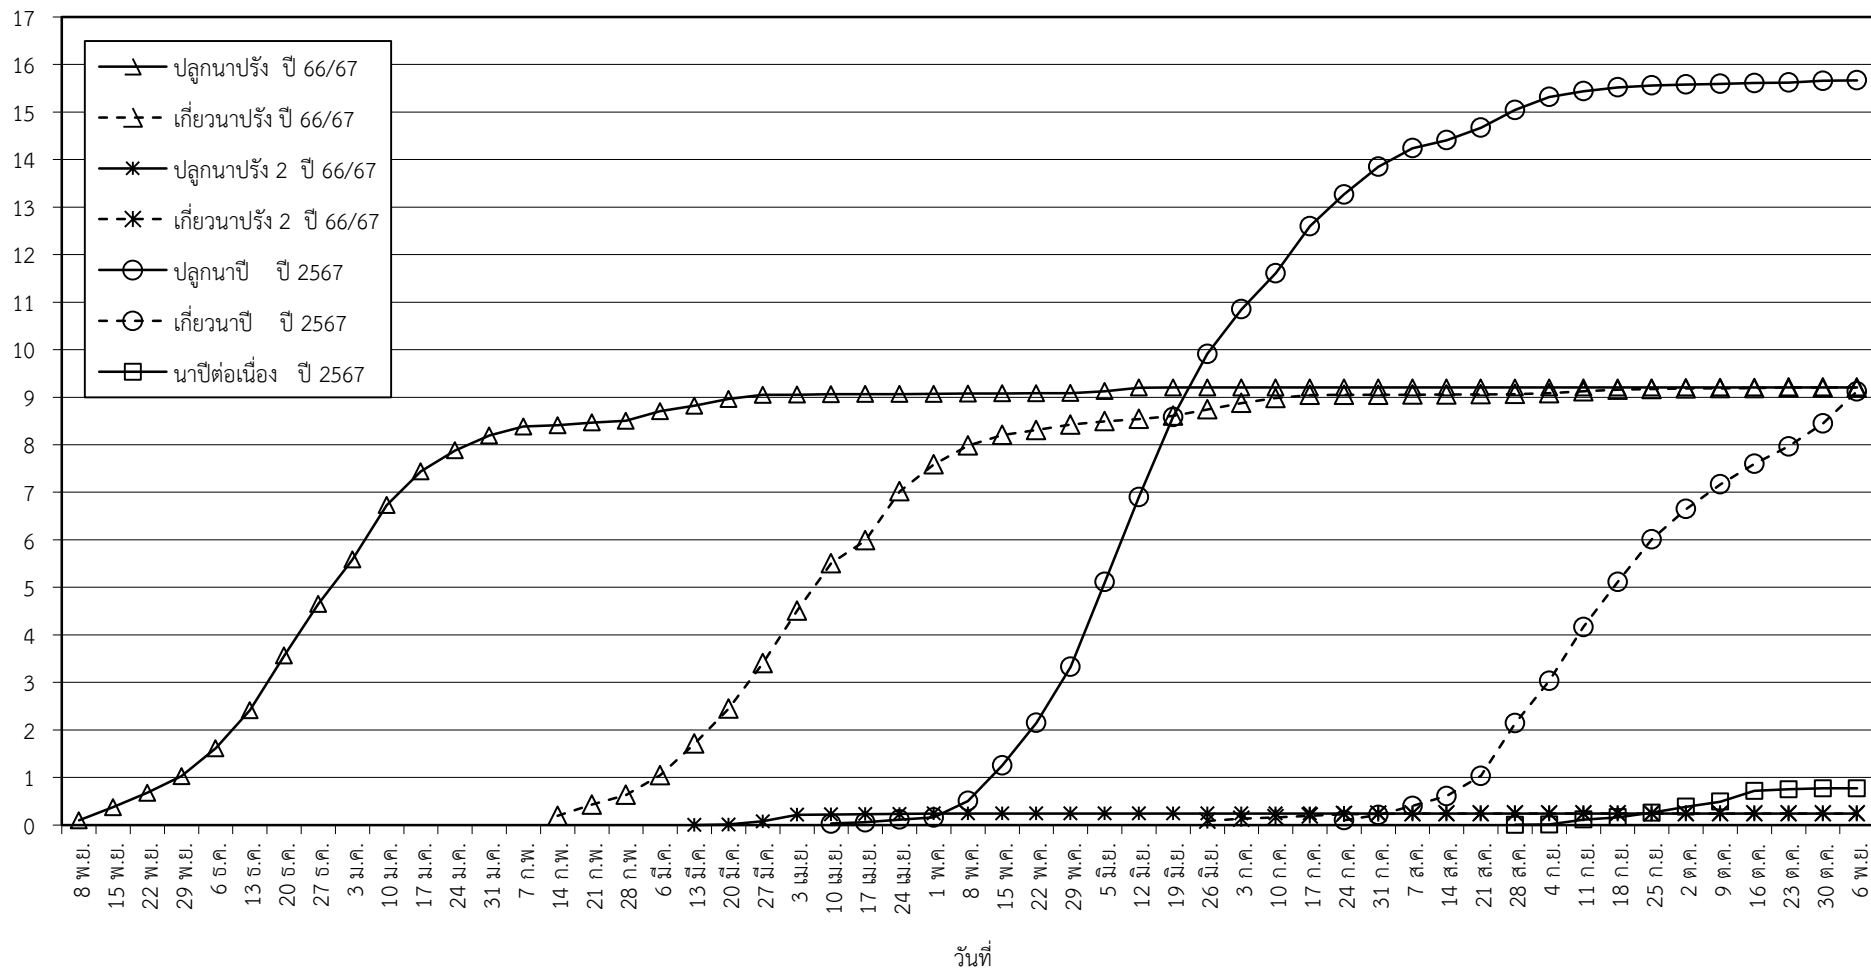

กราฟแสดง เนื้อที่ปลูก และเนื้อที่เก็บเกี่ยวข้าว ในเขตชลประทาน

ปีเพาะปลูก 2566/67

ณ วันที่ 6 พฤศจิกายน 2567

เนื้อที่ (ล้านไร่)

แผนภูมิแสดงเนื้อที่ปลูกสะสม และเนื้อที่เก็บเกี่ยวสะสม ของข้าว
ในเขตชลประทาน ปีเพาะปลูก 2566/67
ณ วันที่ 6 พฤศจิกายน 2567

เนื้อที่ (ล้านไร่)