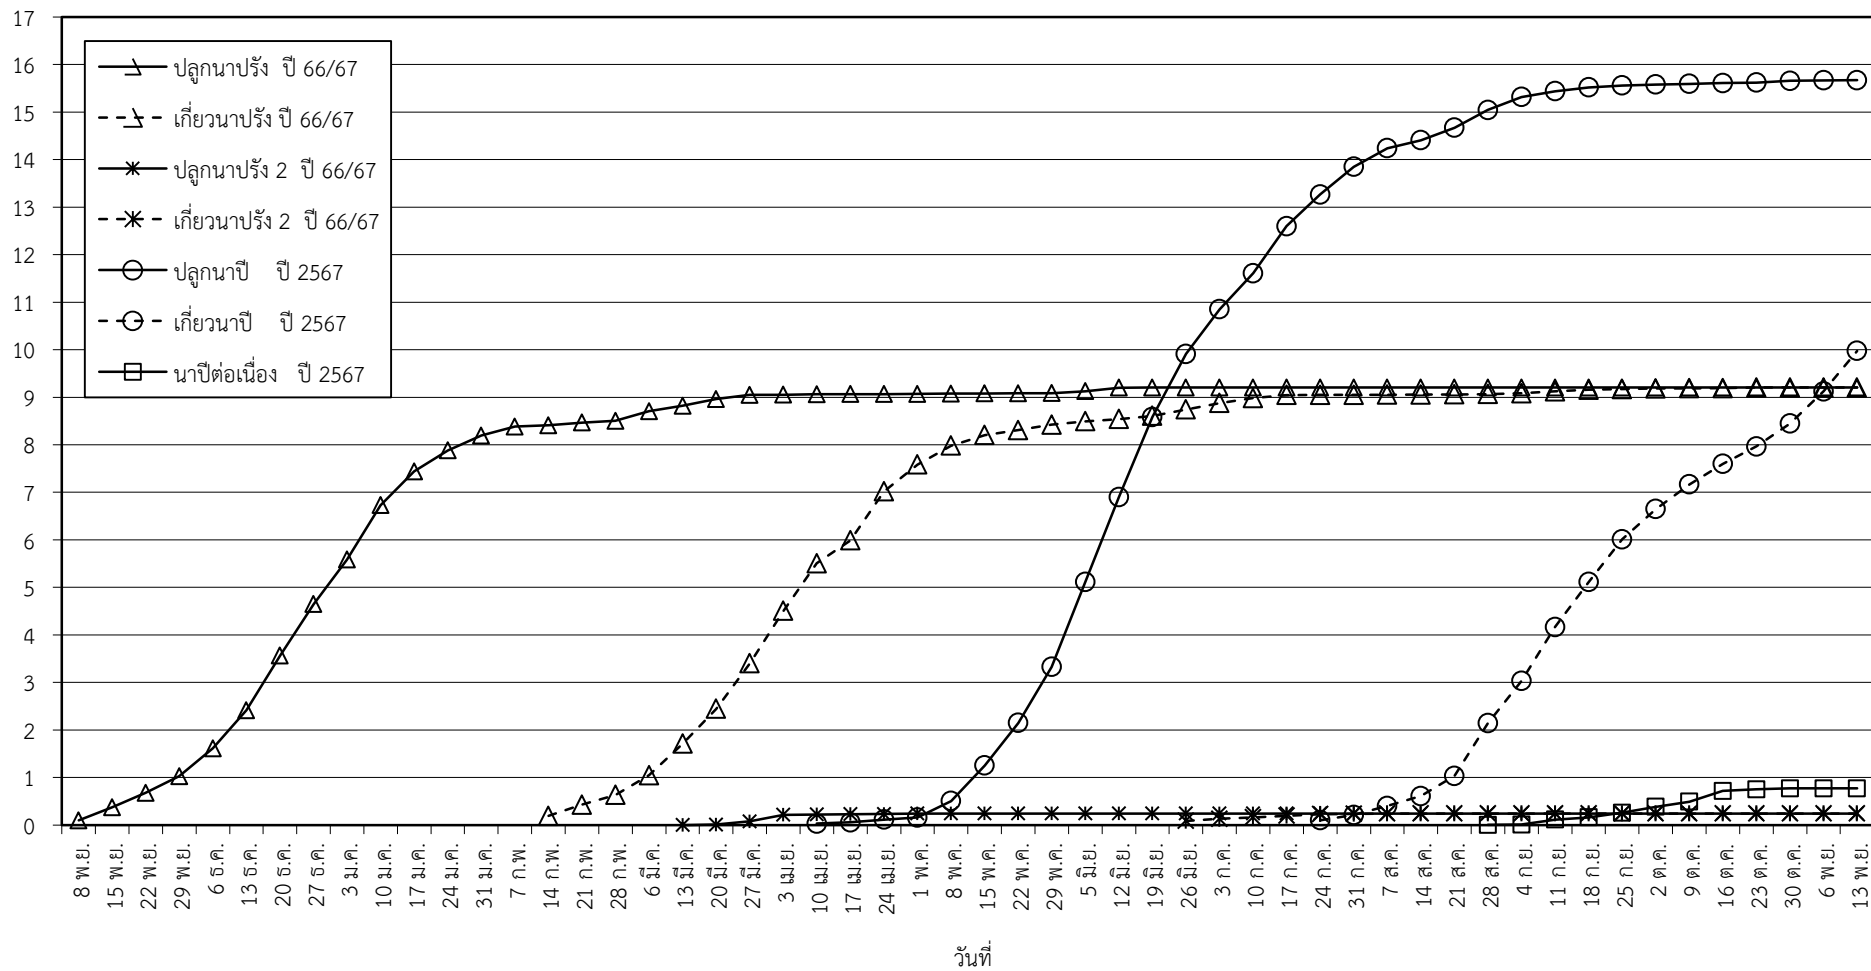

กราฟแสดง เนื้อที่ปลูก และเนื้อที่เก็บเกี่ยวข้าว ในเขตชลประทาน
ปีเพาะปลูก 2566/67
ณ วันที่ 13 พฤศจิกายน 2567

เนื้อที่ (ล้านไร่)

แผนภูมิแสดงเนื้อที่ปลูกสะสม และเนื้อที่เก็บเกี่ยวสะสม ของข้าว
ในเขตชลประทาน ปีเพาะปลูก 2566/67
ณ วันที่ 13 พฤศจิกายน 2567

เนื้อที่ (ล้านไร่)