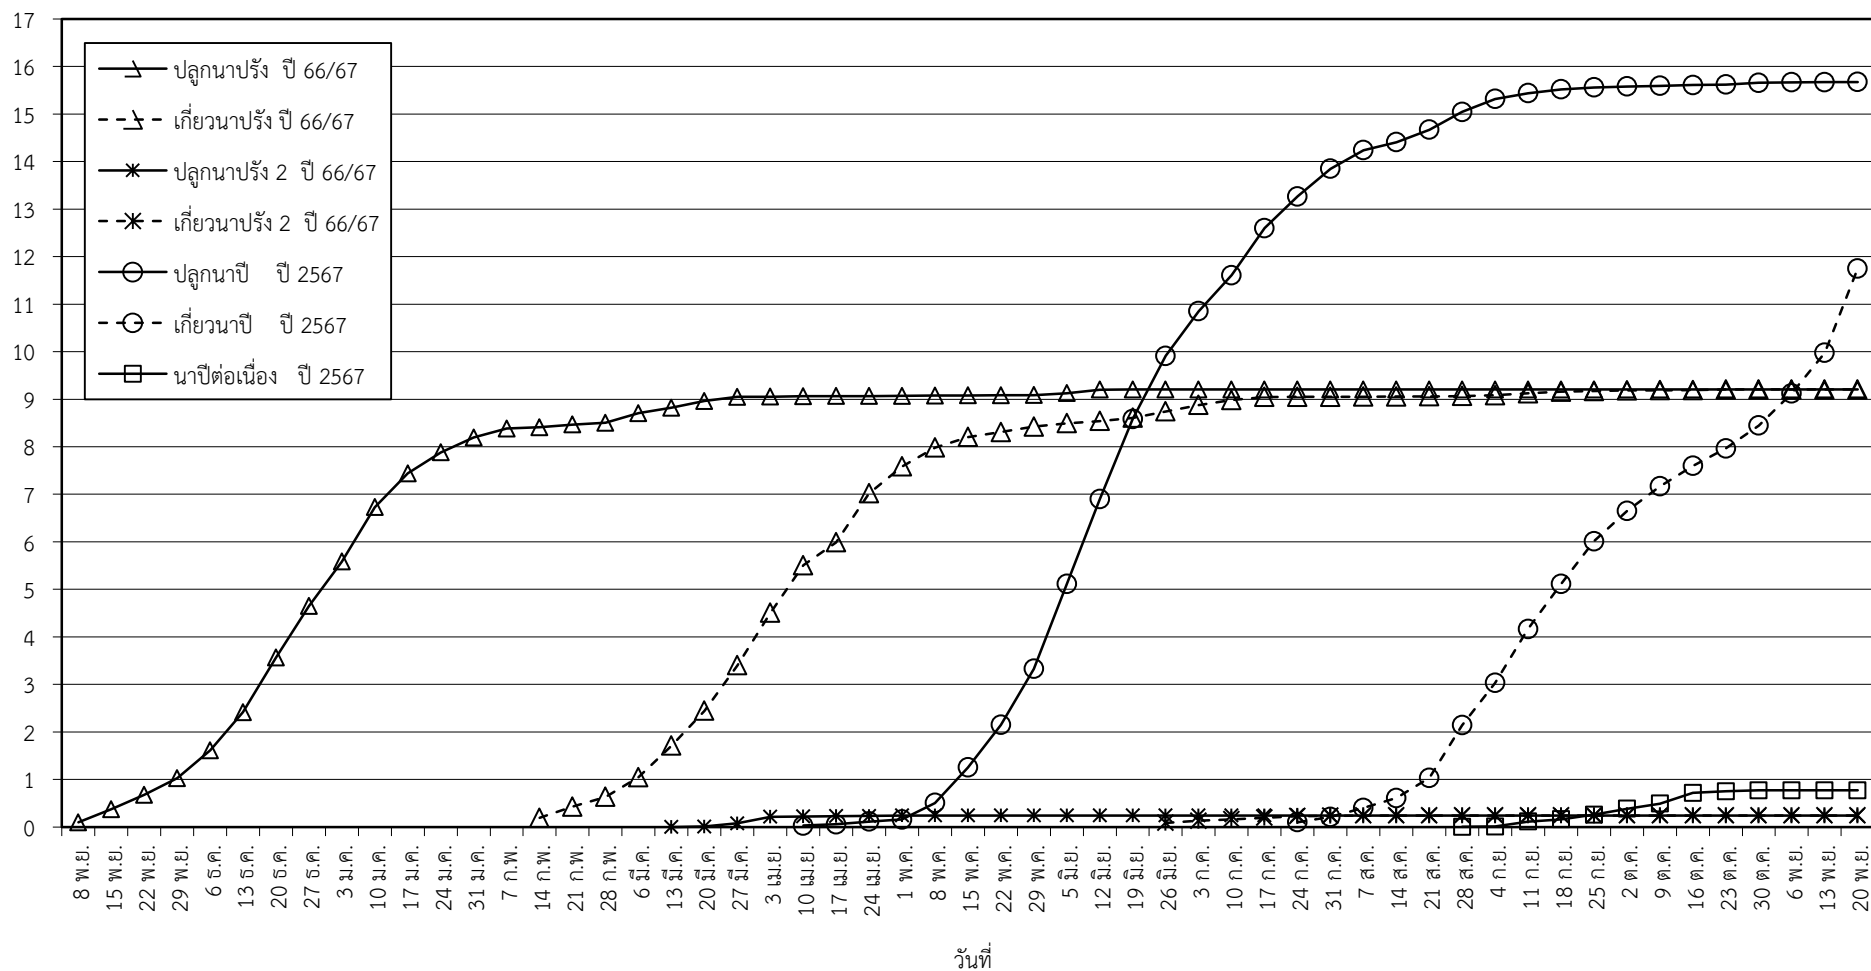

กราฟแสดง เนื้อที่ปลูก และเนื้อที่เก็บเกี่ยวข้าว ในเขตชลประทาน

ปีเพาะปลูก 2566/67

ณ วันที่ 20 พฤศจิกายน 2567

เนื้อที่ (ล้านไร่)

แผนภูมิแสดงเนื้อที่ปลูกสะสม และเนื้อที่เก็บเกี่ยวสะสม ของข้าว  
ในเขตชลประทาน ปีเพาะปลูก 2566/67  
ณ วันที่ 20 พฤศจิกายน 2567

เนื้อที่ (ล้านไร่)