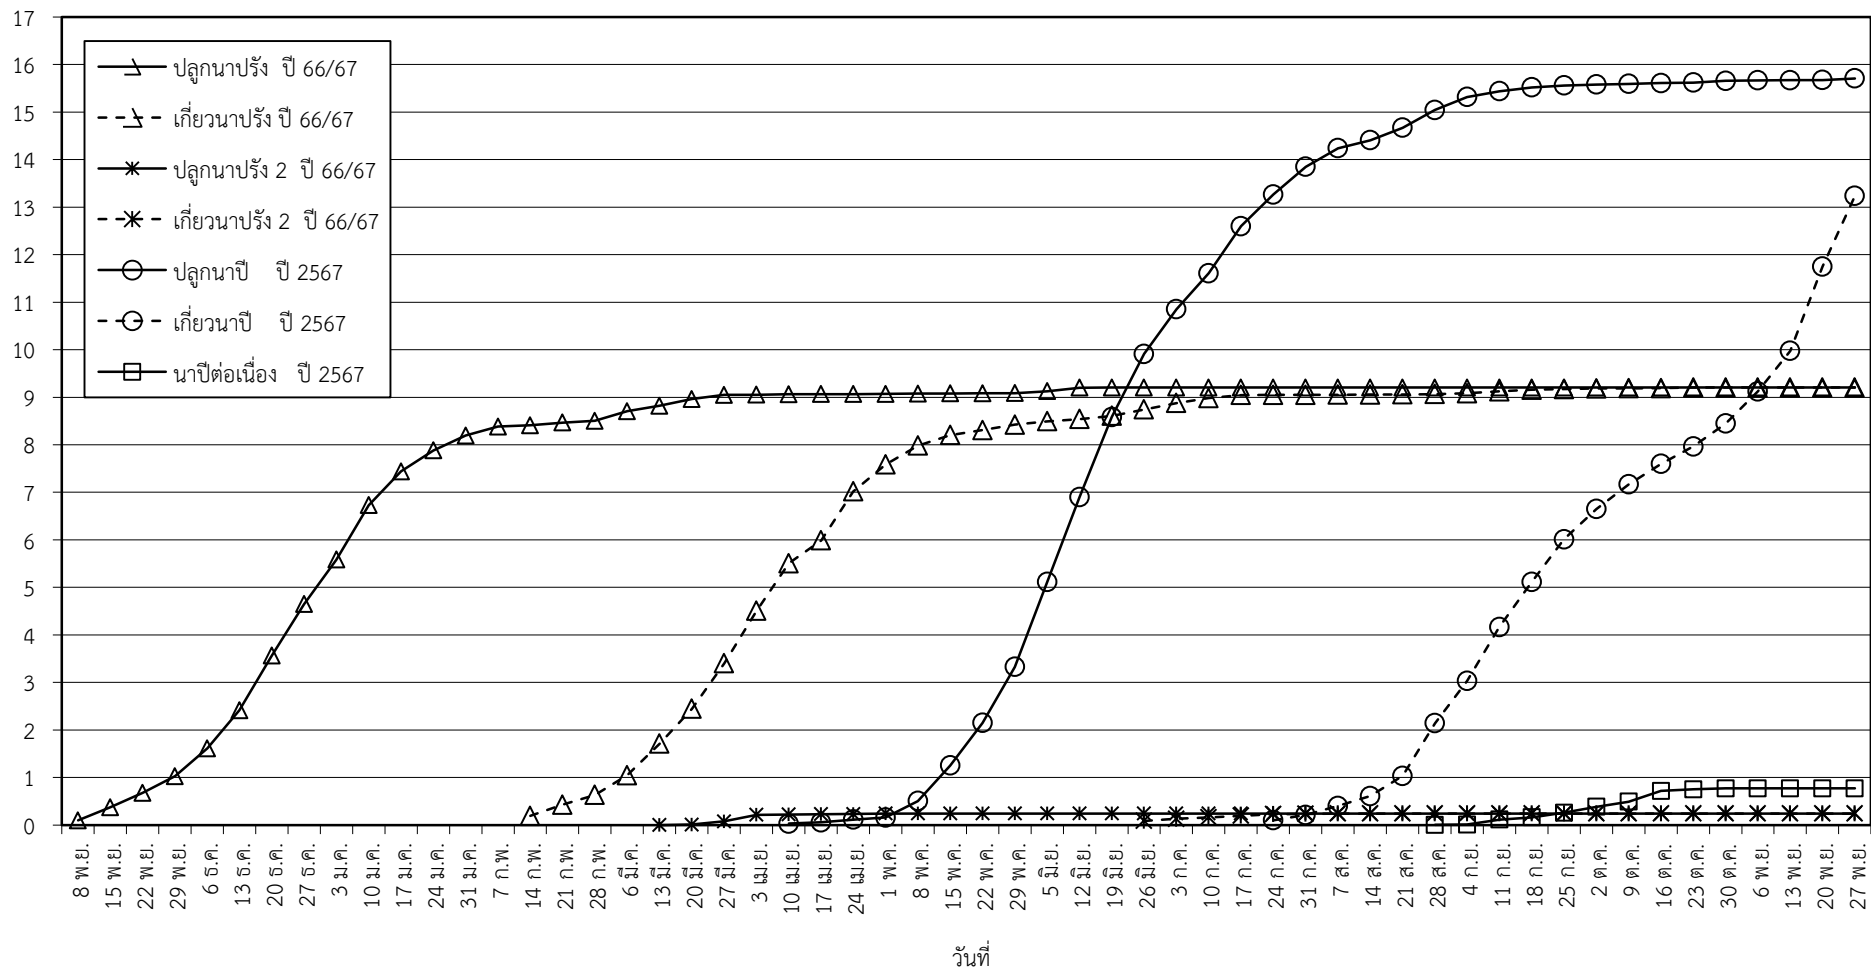

กราฟแสดง เนื้อที่ปลูก และเนื้อที่เก็บเกี่ยวข้าว ในเขตชลประทาน

ปีเพาะปลูก 2566/67

ณ วันที่ 27 พฤศจิกายน 2567

เนื้อที่ (ล้านไร่)

แผนภูมิแสดงเนื้อที่ปลูกสะสม และเนื้อที่เก็บเกี่ยวสะสม ของข้าว
ในเขตชลประทาน ปีเพาะปลูก 2566/67
ณ วันที่ 27 พฤศจิกายน 2567

เนื้อที่ (ล้านไร่)