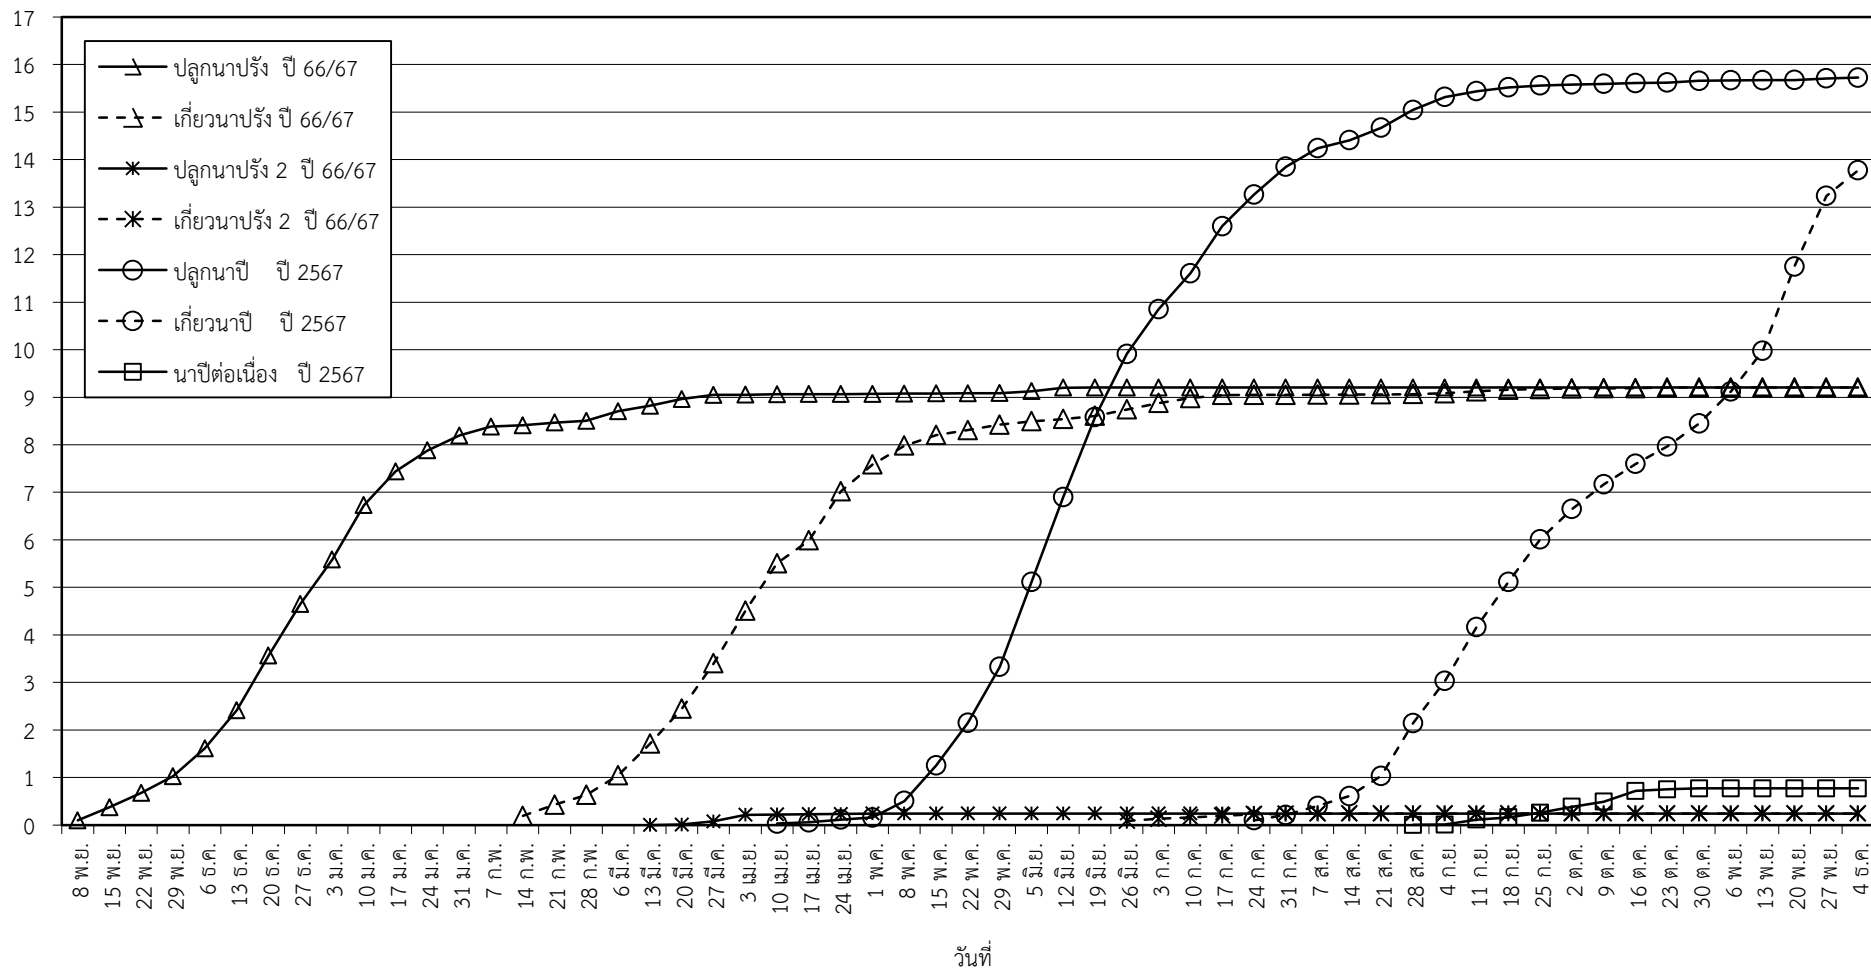

กราฟแสดง เนื้อที่ปลูก และเนื้อที่เก็บเกี่ยวข้าว ในเขตชลประทาน  
ปีเพาะปลูก 2566/67  
ณ วันที่ 4 ธันวาคม 2567

เนื้อที่ (ล้านไร่)

แผนภูมิแสดงเนื้อที่ปลูกสะสม และเนื้อที่เก็บเกี่ยวสะสม ของข้าว  
ในเขตชลประทาน ปีเพาะปลูก 2566/67  
ณ วันที่ 4 ธันวาคม 2567

เนื้อที่ (ล้านไร่)