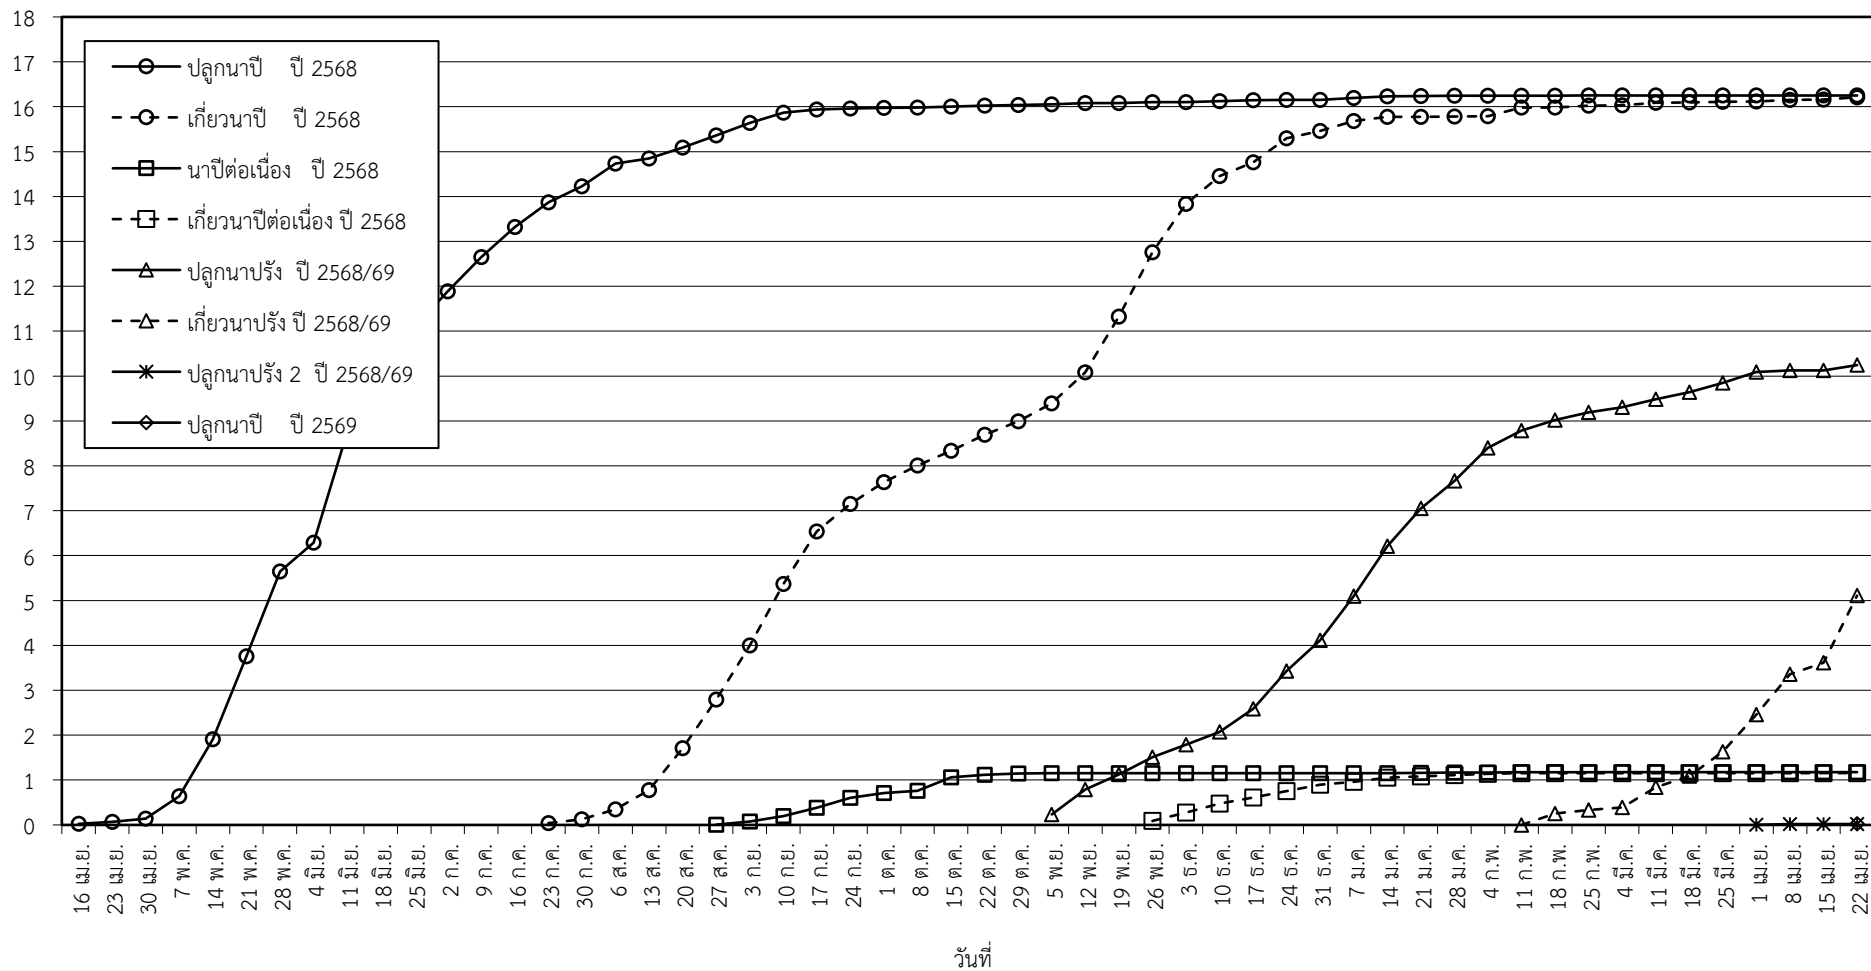

กราฟแสดง เนื้อที่ปลูก และเนื้อที่เก็บเกี่ยวข้าว ในเขตชลประทาน

ปีเพาะปลูก 2568/69

ณ วันที่ 22 เมษายน 2569

เนื้อที่ (ล้านไร่)

แผนภูมิแสดงเนื้อที่ปลูกสะสม และเนื้อที่เก็บเกี่ยวสะสม ของข้าว  
ในเขตชลประทาน ปีเพาะปลูก 2568/69  
ณ วันที่ 22 เมษายน 2569

เนื้อที่ (ล้านไร่)