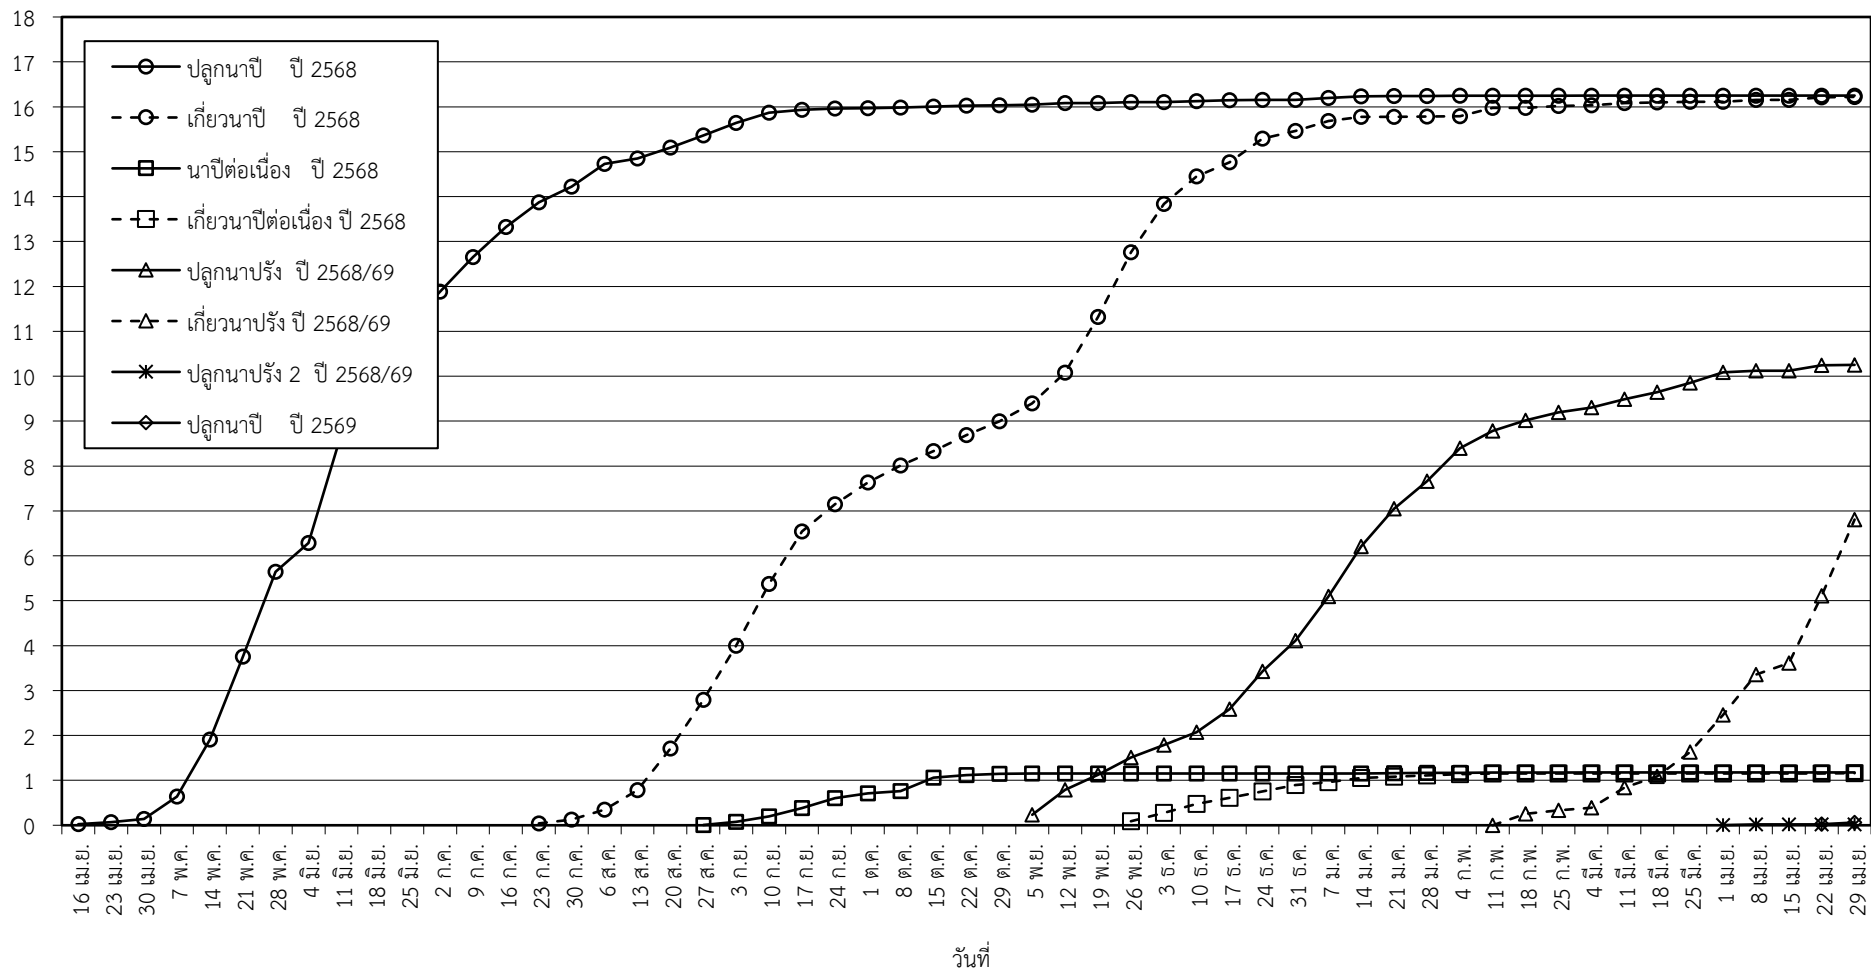

กราฟแสดง เนื้อที่ปลูก และเนื้อที่เก็บเกี่ยวข้าว ในเขตชลประทาน

ปีเพาะปลูก 2568/69

ณ วันที่ 29 เมษายน 2569

เนื้อที่ (ล้านไร่)

แผนภูมิแสดงเนื้อที่ปลูกสะสม และเนื้อที่เก็บเกี่ยวสะสม ของข้าว  
ในเขตชลประทาน ปีเพาะปลูก 2568/69  
ณ วันที่ 29 เมษายน 2569

เนื้อที่ (ล้านไร่)