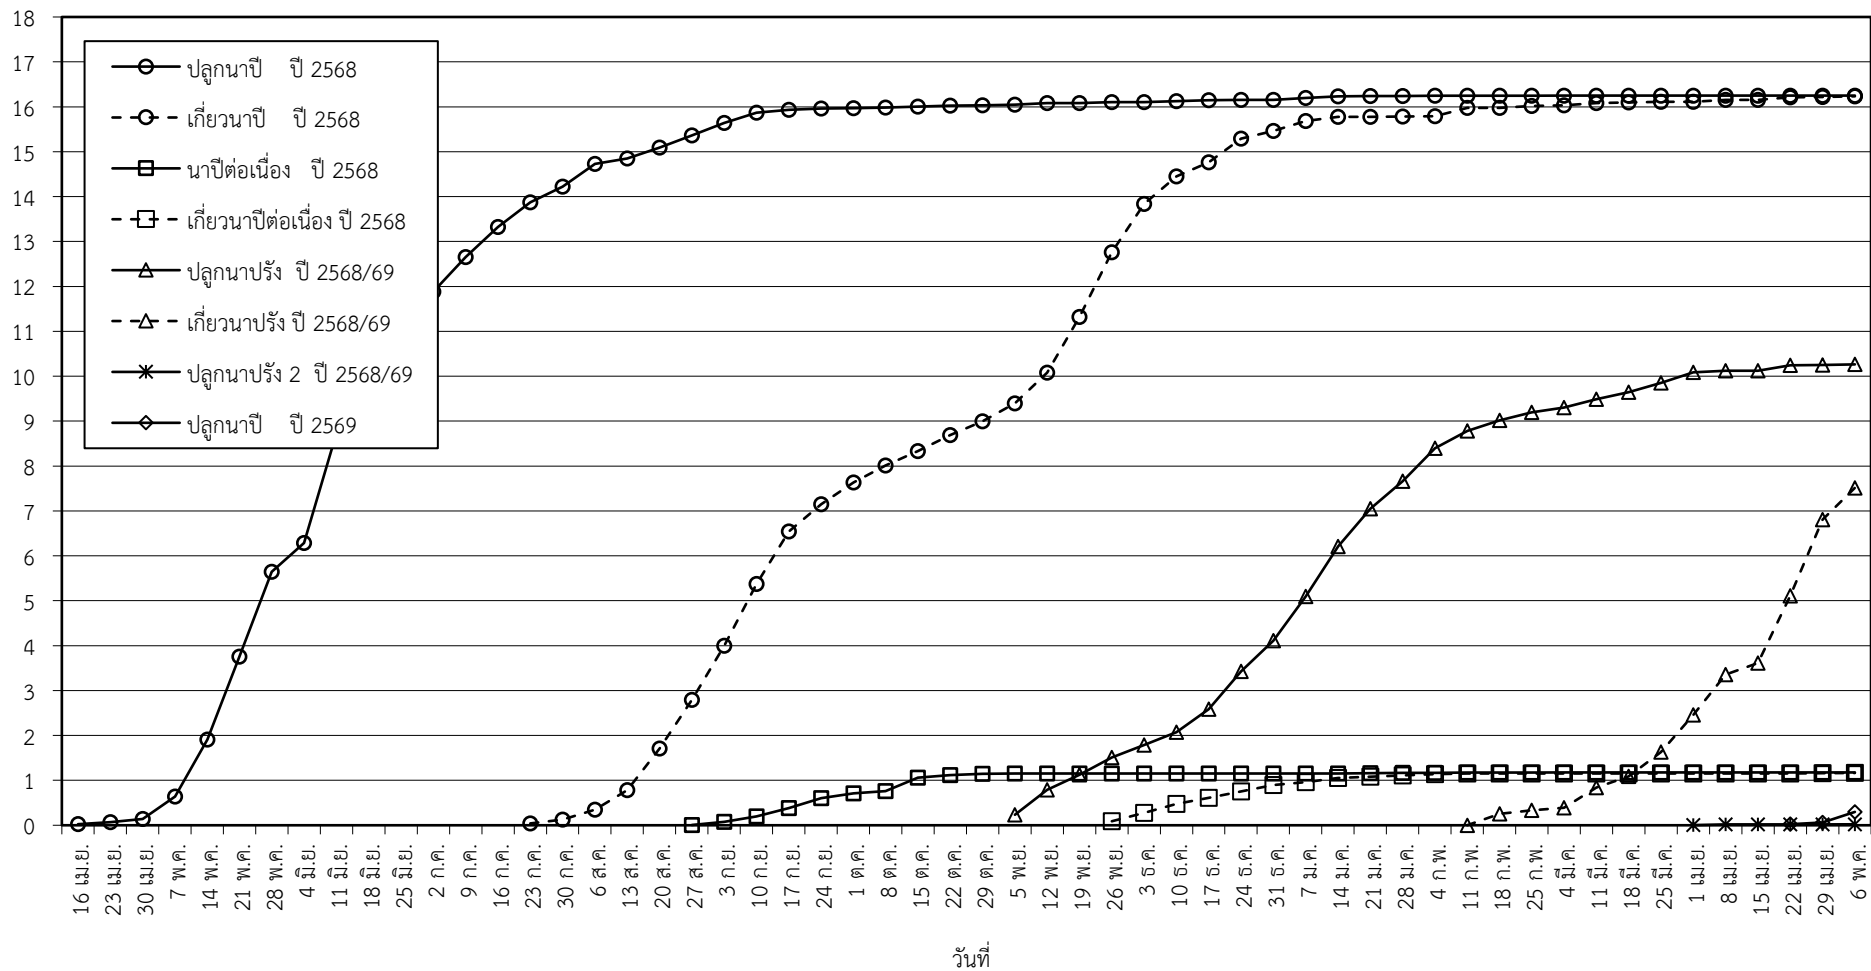

กราฟแสดง เนื้อที่ปลูก และเนื้อที่เก็บเกี่ยวข้าว ในเขตชลประทาน
ปีเพาะปลูก 2568/69
ณ วันที่ 6 พฤษภาคม 2569

เนื้อที่ (ล้านไร่)

แผนภูมิแสดงเนื้อที่ปลูกสะสม และเนื้อที่เก็บเกี่ยวสะสม ของข้าว
ในเขตชลประทาน ปีเพาะปลูก 2568/69
ณ วันที่ 6 พฤษภาคม 2569

เนื้อที่ (ล้านไร่)