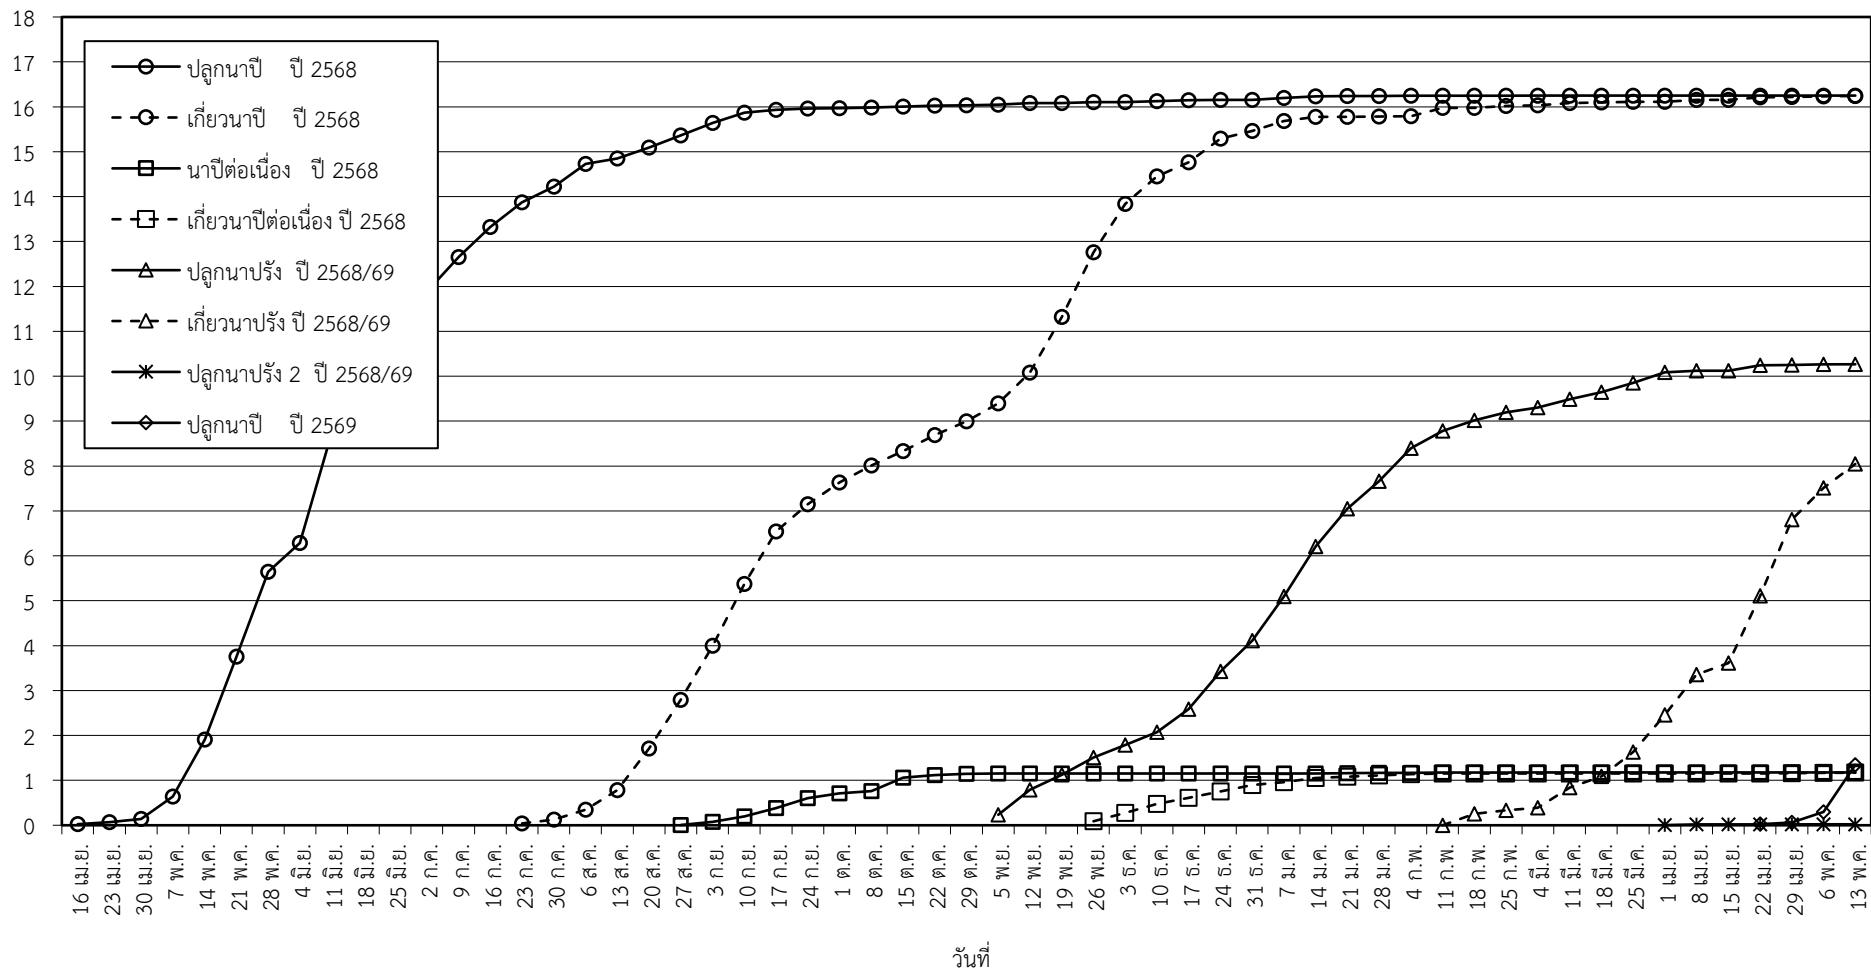

กราฟแสดง เนื้อที่ปลูก และเนื้อที่เก็บเกี่ยวข้าว ในเขตชลประทาน

ปีเพาะปลูก 2568/69

ณ วันที่ 13 พฤษภาคม 2569

เนื้อที่ (ล้านไร่)

แผนภูมิแสดงเนื้อที่ปลูกสะสม และเนื้อที่เก็บเกี่ยวสะสม ของข้าว  
ในเขตชลประทาน ปีเพาะปลูก 2568/69  
ณ วันที่ 13 พฤษภาคม 2569

เนื้อที่ (ล้านไร่)