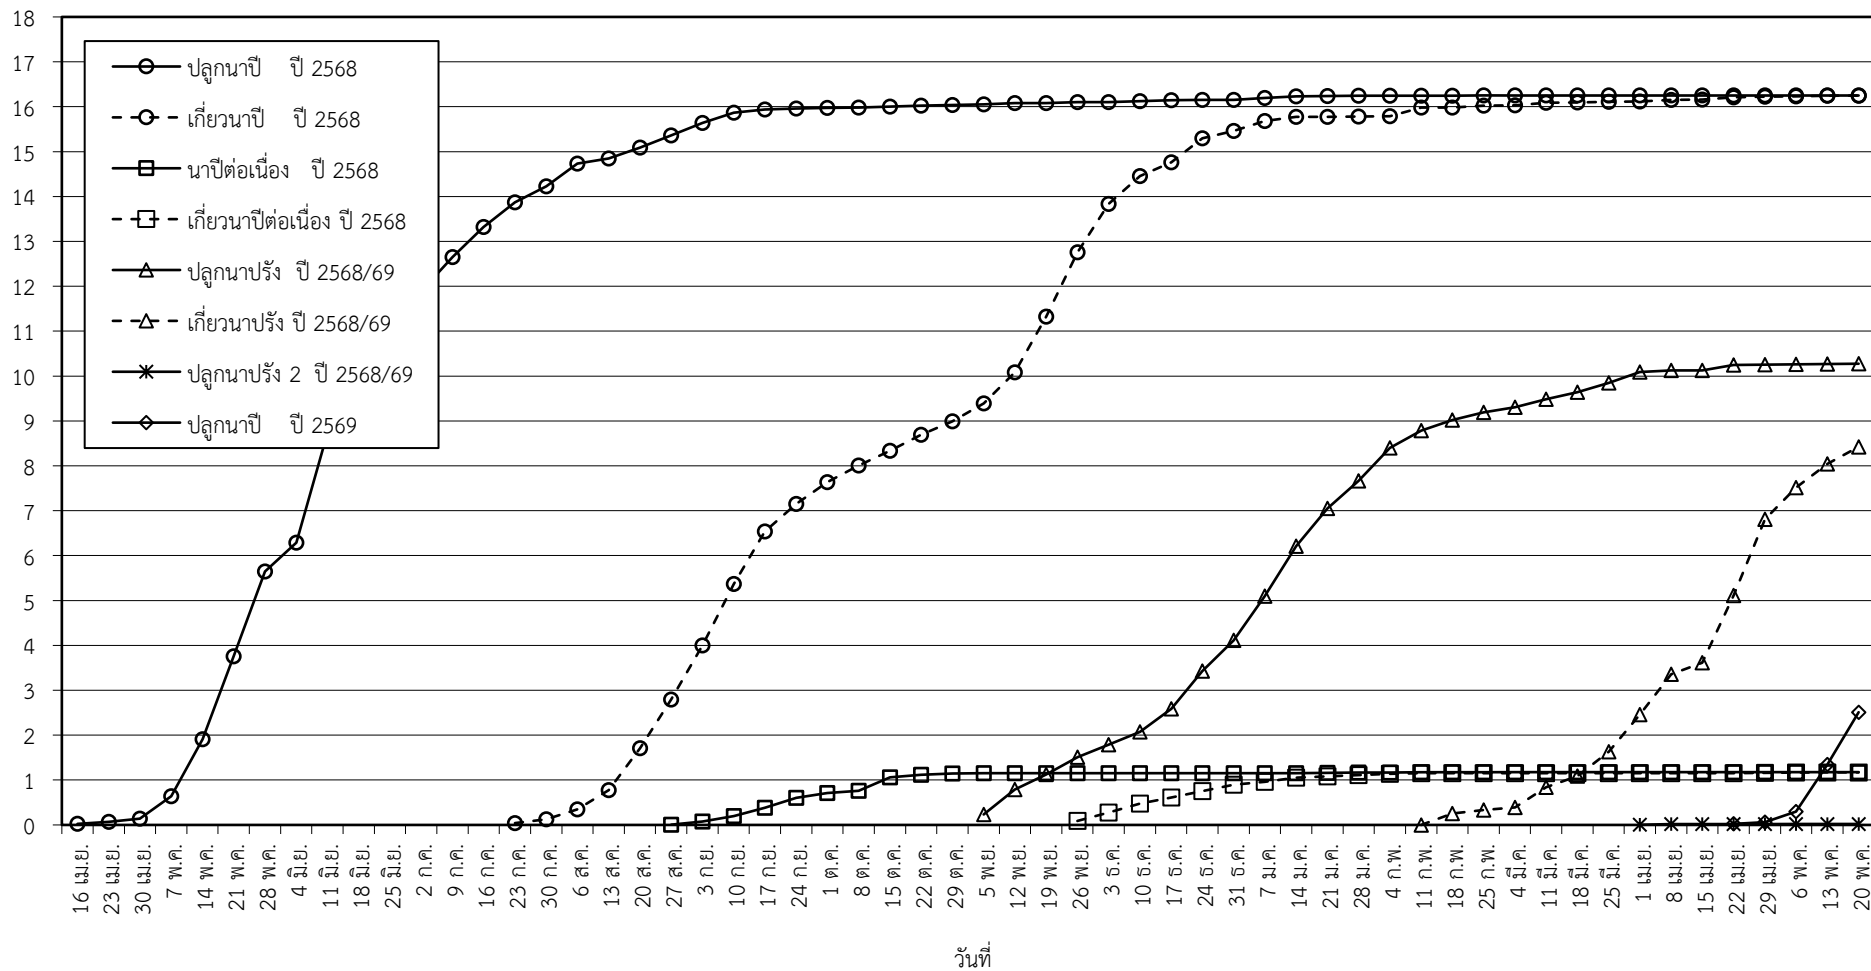

กราฟแสดง เนื้อที่ปลูก และเนื้อที่เก็บเกี่ยวข้าว ในเขตชลประทาน

ปีเพาะปลูก 2568/69

ณ วันที่ 20 พฤษภาคม 2569

เนื้อที่ (ล้านไร่)

แผนภูมิแสดงเนื้อที่ปลูกสะสม และเนื้อที่เก็บเกี่ยวสะสม ของข้าว
ในเขตชลประทาน ปีเพาะปลูก 2568/69
ณ วันที่ 20 พฤษภาคม 2569

เนื้อที่ (ล้านไร่)