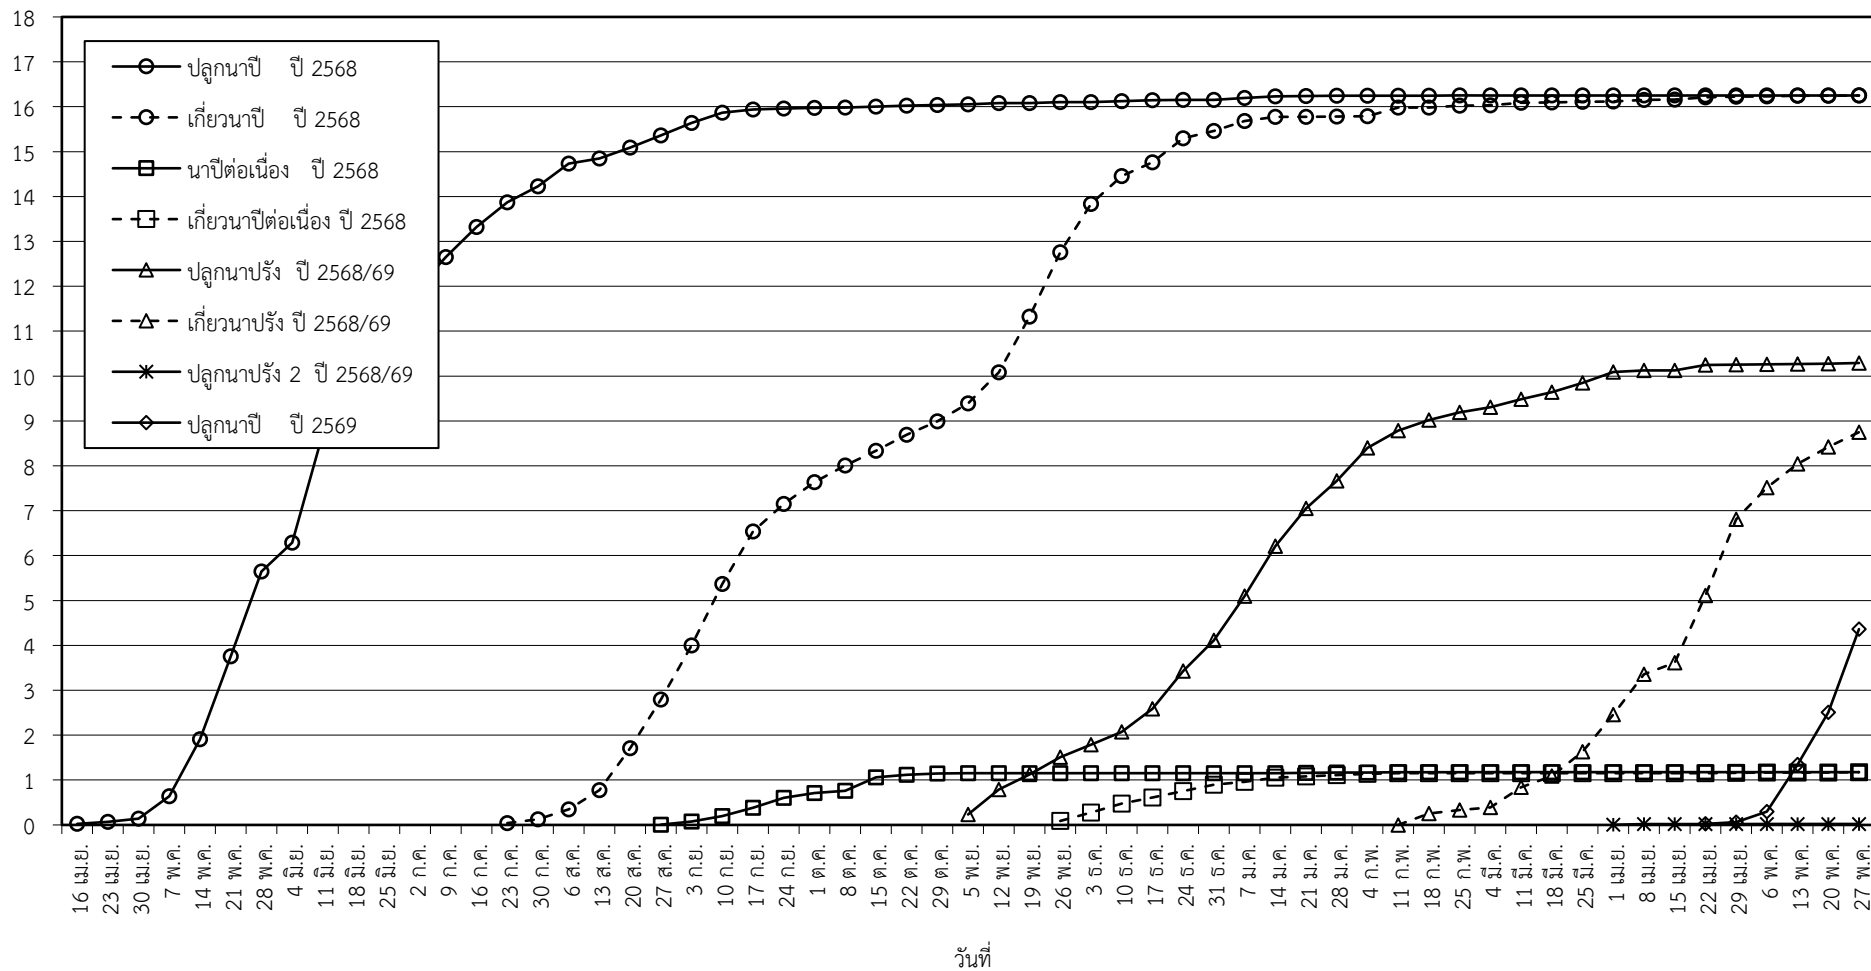

กราฟแสดง เนื้อที่ปลูก และเนื้อที่เก็บเกี่ยวข้าว ในเขตชลประทาน

ปีเพาะปลูก 2568/69

ณ วันที่ 27 พฤษภาคม 2569

เนื้อที่ (ล้านไร่)

แผนภูมิแสดงเนื้อที่ปลูกสะสม และเนื้อที่เก็บเกี่ยวสะสม ของข้าว  
ในเขตชลประทาน ปีเพาะปลูก 2568/69  
ณ วันที่ 27 พฤษภาคม 2569

เนื้อที่ (ล้านไร่)