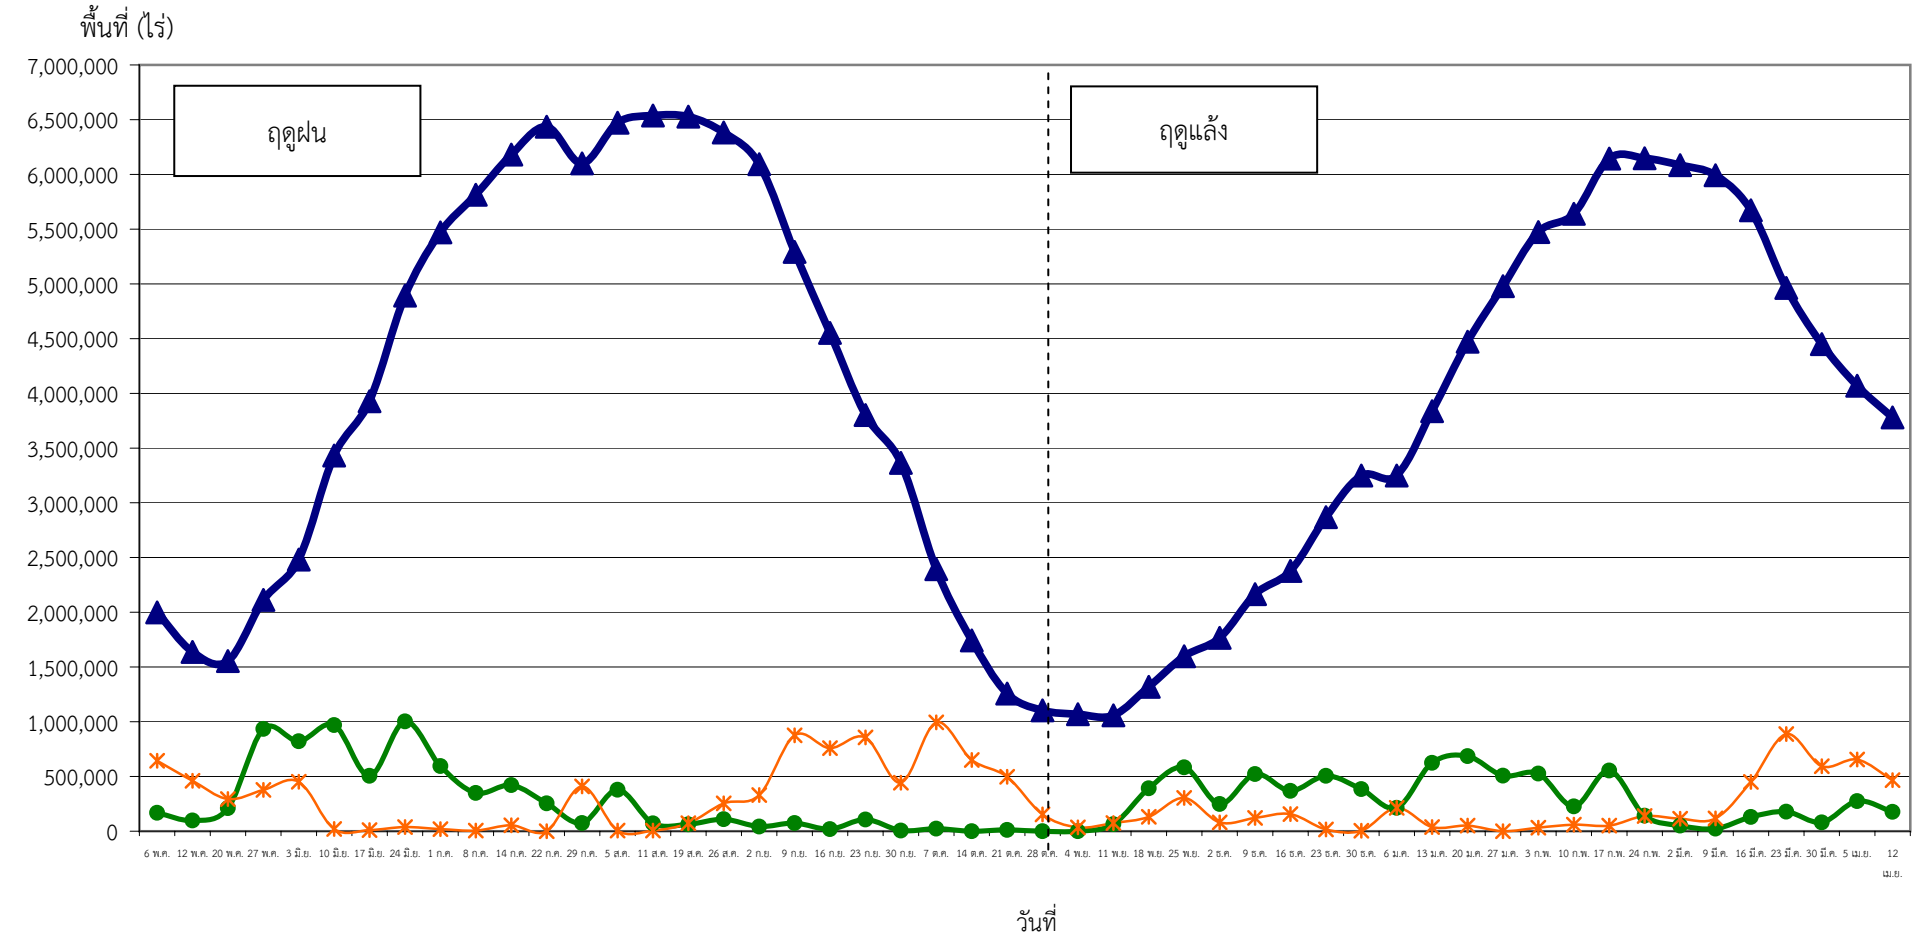

กราฟแสดงสภาพการปลูกข้าว ในเขตลุ่มน้ำเจ้าพระยาทำอย่างเก็บน้ำเขื่อนภูมิพลและสิริกิติ์ เป็นรายสัปดาห์  
ณ วันที่ 12 เมษายน 2555

● ปลูก (Plant) คือ พื้นที่ปลูกข้าวเป็นรายสัปดาห์ 
 ▲ เจริญเติบโต (Growth) คือ พื้นที่ปลูกข้าวทั้งหมดในช่วงเวลานั้น ๆ (ปลูกสะสมลบเกี่ยวสะสม) 
 \* เก็บเกี่ยว (Harvest) คือ พื้นที่เกี่ยวข้าวเป็นรายสัปดาห์