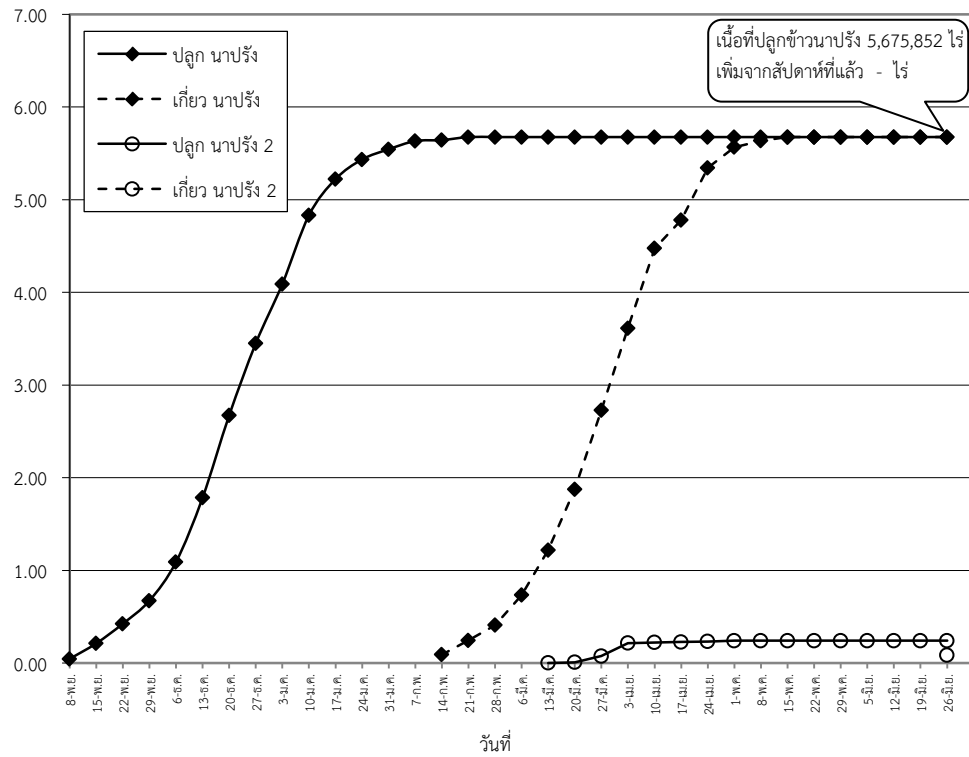

กราฟแสดงความก้าวหน้าการปลูกข้าวนาปรัง ปี 2566/67 ในเขตลุ่มน้ำเจ้าพระยา
 ทำอย่างเก็บน้ำเขื่อนภูมิพลและสิริกิติ์
 ตั้งแต่เริ่มต้นฤดูปลูก ถึงวันที่ 26 มิถุนายน 2567

เนื้อที่สะสม (ล้านไร่)

กราฟแสดงความก้าวหน้าการปลูกข้าวนาปี ปี 2567 ในเขตลุ่มน้ำเจ้าพระยา
 ทำอย่างเก็บน้ำเขื่อนภูมิพลและสิริกิติ์
 ตั้งแต่เริ่มต้นฤดูปลูก ถึงวันที่ 26 มิถุนายน 2567

เนื้อที่สะสม (ล้านไร่)

กราฟแสดงสภาพการปลูกข้าว ในเขตลุ่มน้ำเจ้าพระยาทำอย่างเก็บน้ำเขื่อนภูมิพลและสิริกิติ์ เป็นรายสัปดาห์
ณ วันที่ 26 มิถุนายน 2567