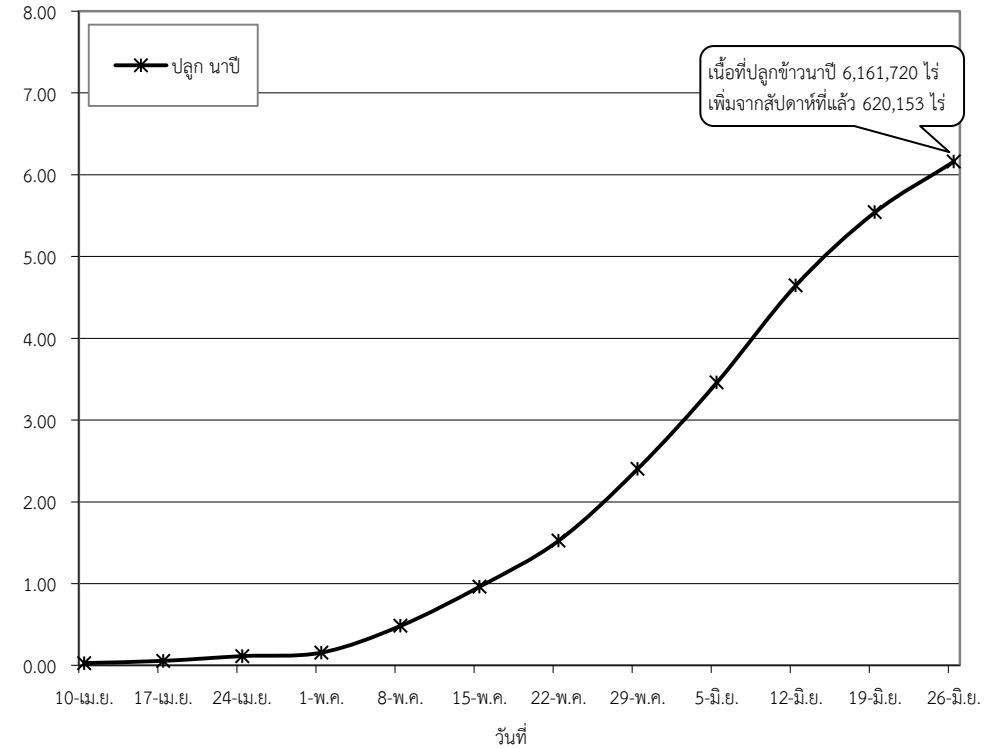

กราฟแสดงความก้าวหน้าการปลูกข้าวนาปรัง ปี 2566/67 ในเขตลุ่มน้ำเจ้าพระยา
 ทำอย่างเก็บน้ำเขื่อนภูมิพลและสิริกิติ์
 ตั้งแต่เริ่มต้นฤดูปลูก ถึงวันที่ 26 มิถุนายน 2567

เนื้อที่สะสม (ล้านไร่)

กราฟแสดงความก้าวหน้าการปลูกข้าวนาปี ปี 2567 ในเขตลุ่มน้ำเจ้าพระยา
 ทำอย่างเก็บน้ำเขื่อนภูมิพลและสิริกิติ์
 ตั้งแต่เริ่มต้นฤดูปลูก ถึงวันที่ 26 มิถุนายน 2567

เนื้อที่สะสม (ล้านไร่)

กราฟแสดงสภาพการปลูกข้าว ในเขตลุ่มน้ำเจ้าพระยาทำอย่างเก็บน้ำเขื่อนภูมิพลและสิริกิติ์ เป็นรายสัปดาห์
ณ วันที่ 26 มิถุนายน 2567