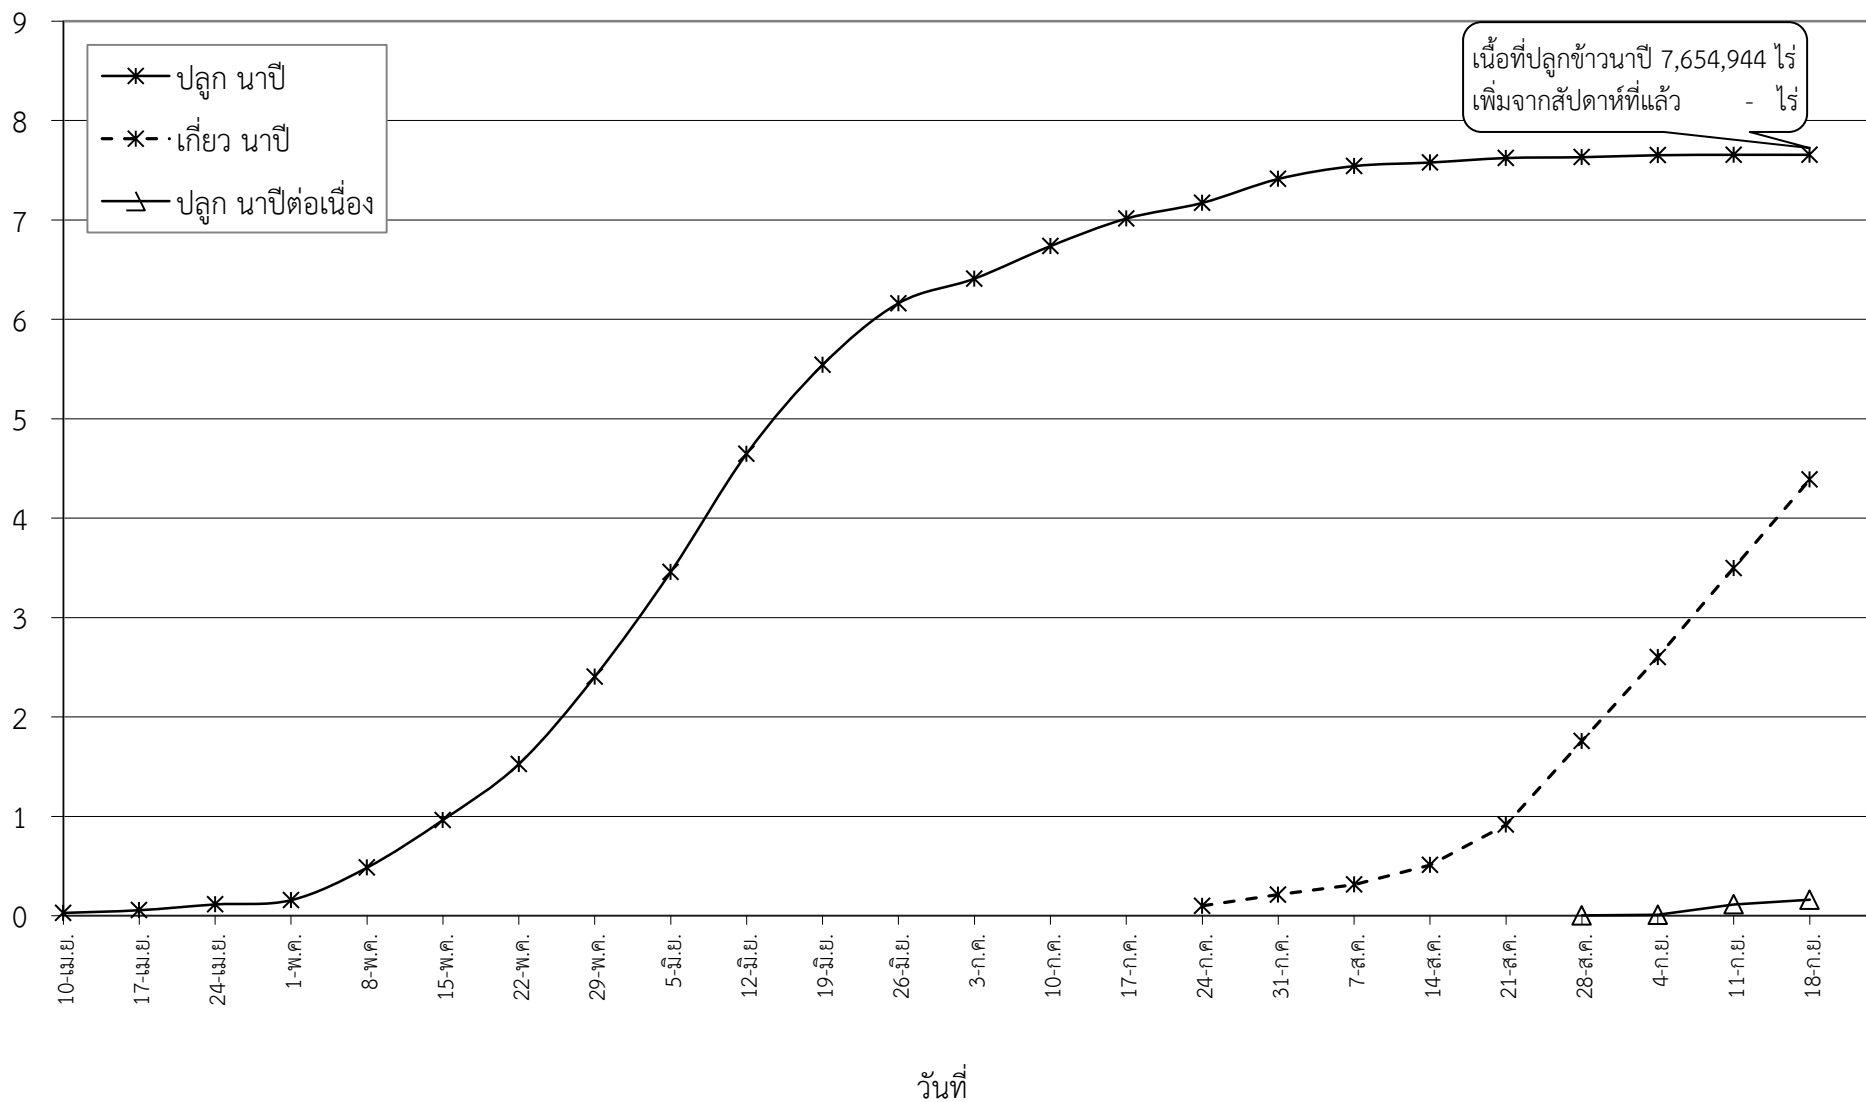

กราฟแสดงความก้าวหน้าการปลูกข้าวนาปี ปี 2567 ในเขตลุ่มน้ำเจ้าพระยาทำอย่างเก็บน้ำเขื่อนภูมิพลและสิริกิติ์  
ตั้งแต่เริ่มต้นฤดูปลูก ถึงวันที่ 18 กันยายน 2567

เนื้อที่สะสม (ล้านไร่)

กราฟแสดงสภาพการปลูกข้าว ในเขตลุ่มน้ำเจ้าพระยาทำอย่างเก็บน้ำเขื่อนภูมิพลและสิริกิติ์ เป็นรายสัปดาห์  
ณ วันที่ 18 กันยายน 2567