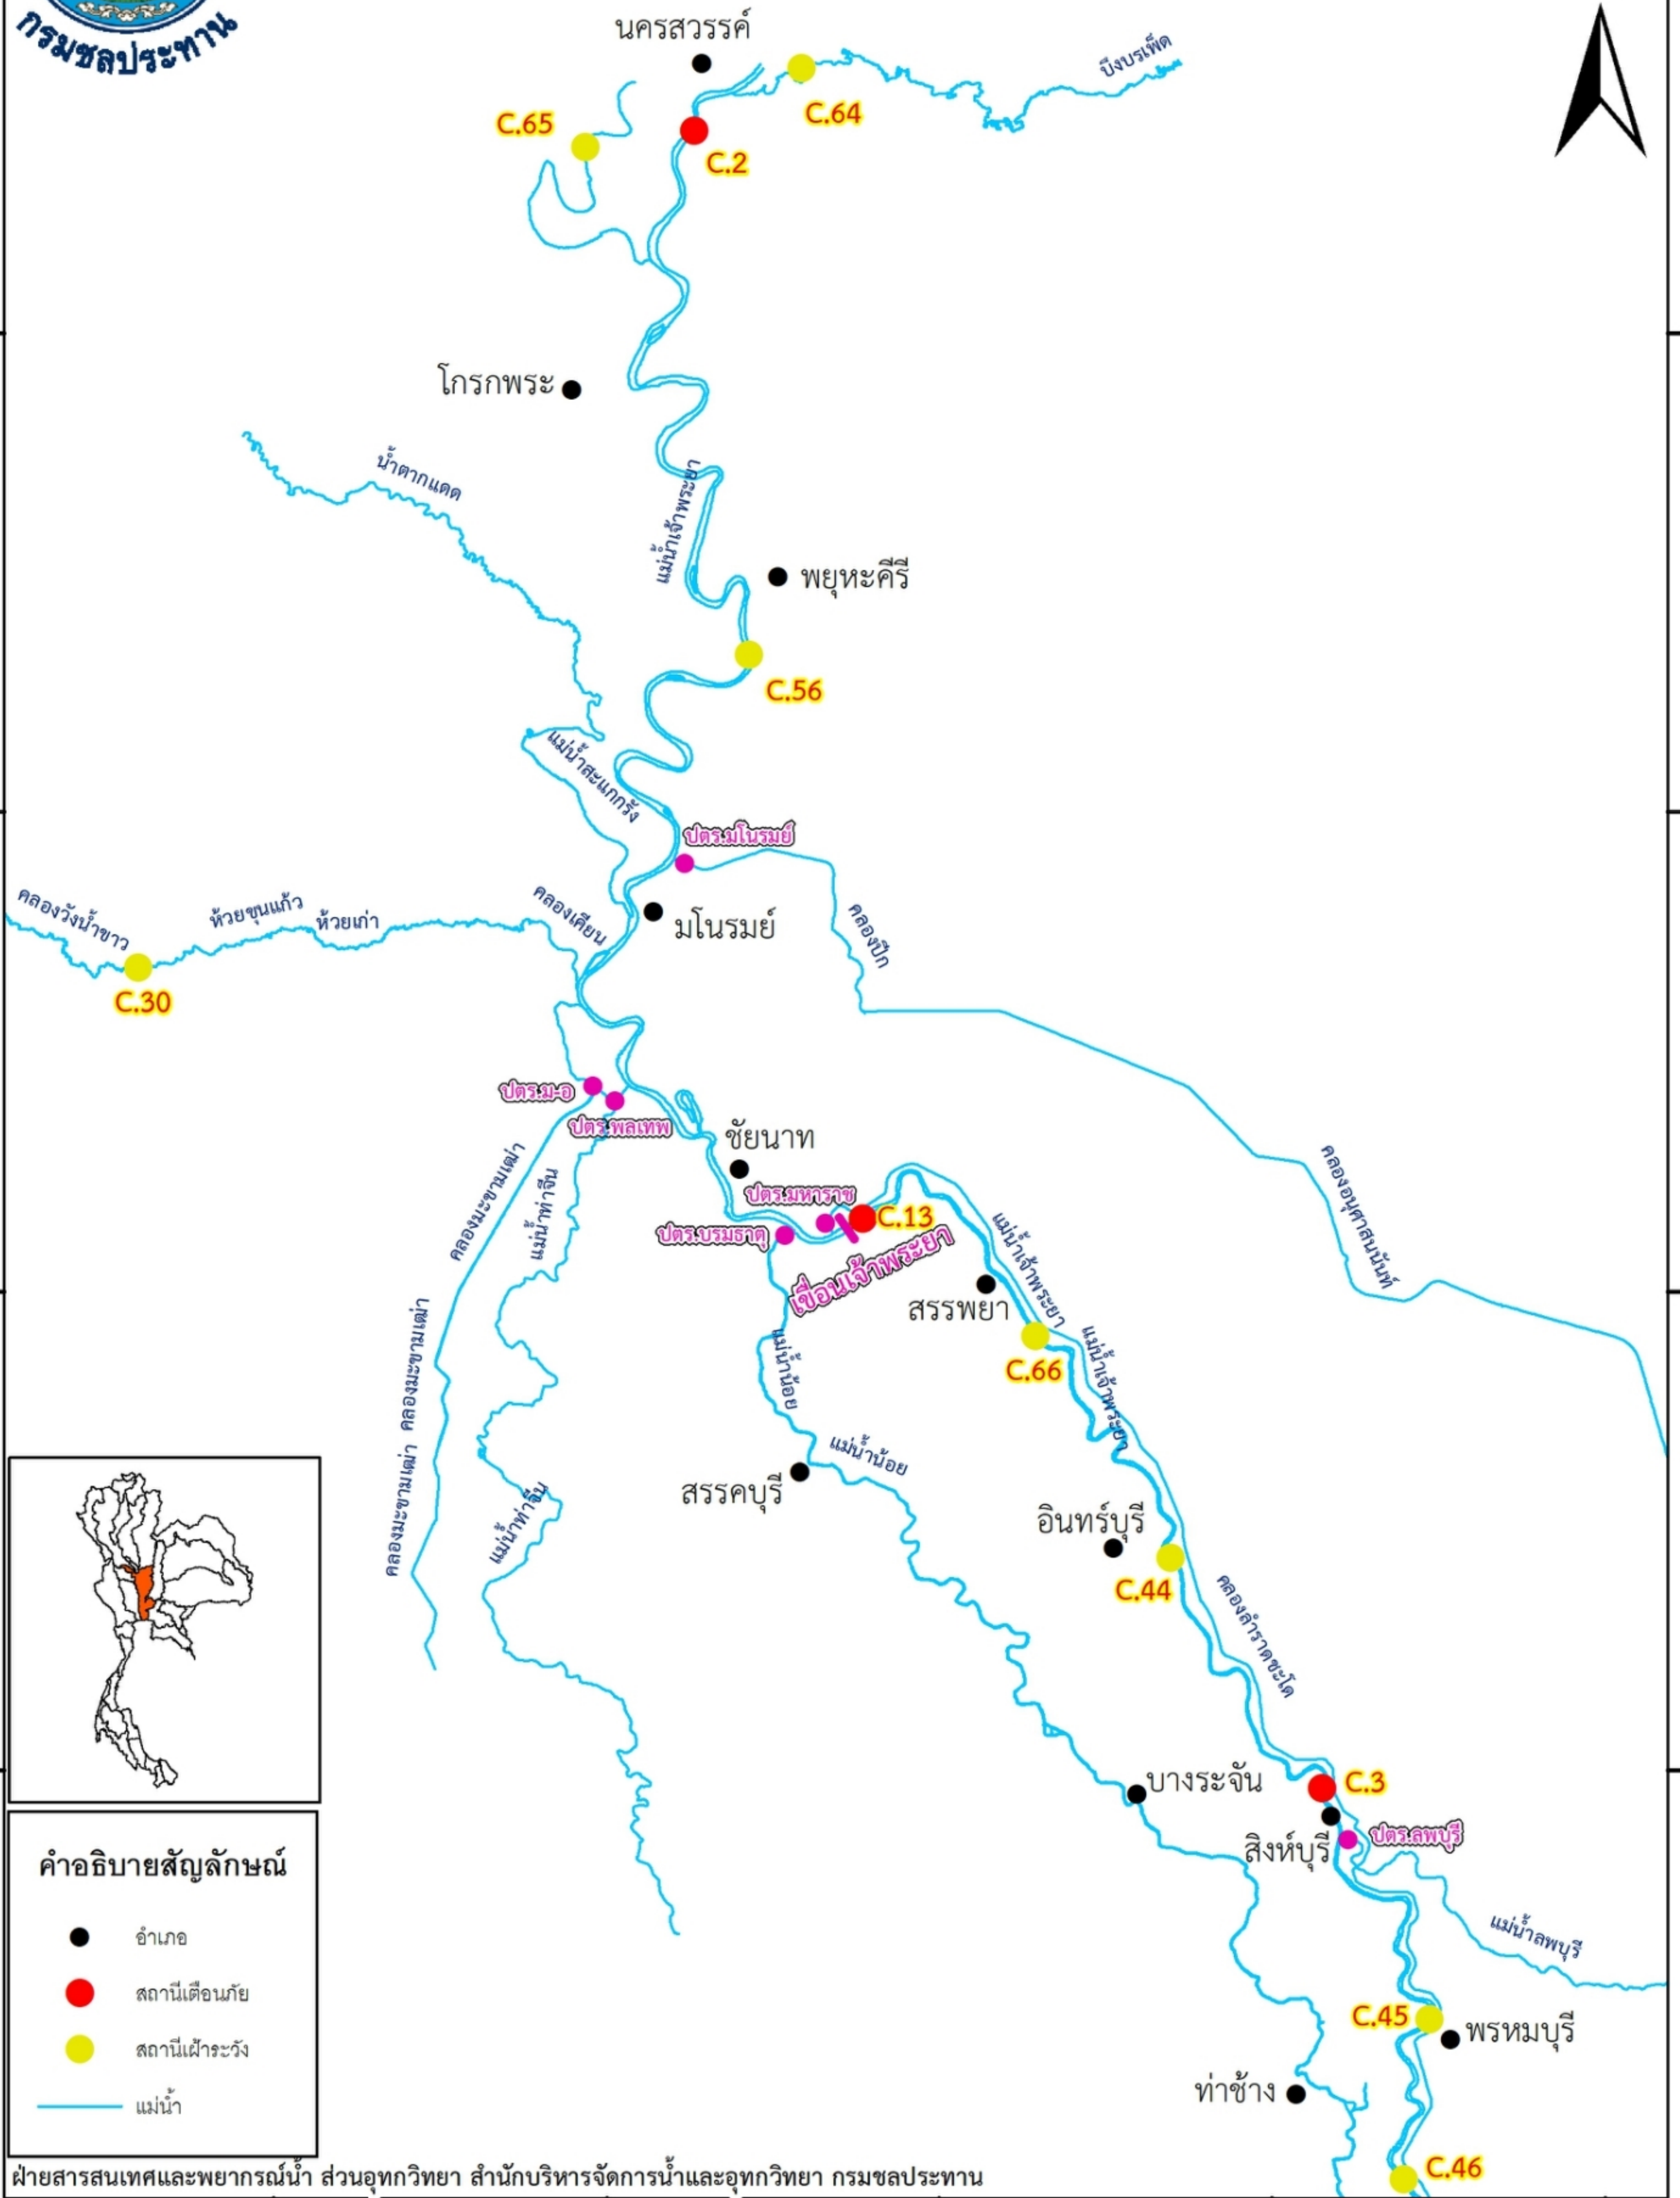

กรมชลประทาน

แผนที่แสดงสถานีเฝ้าระวังและเตือนภัย ลุ่มน้ำเจ้าพระยาตอนบน

คำอธิบายสัญลักษณ์

- อำเภอ
- สถานีเตือนภัย
- สถานีเฝ้าระวัง
- แม่น้ำ