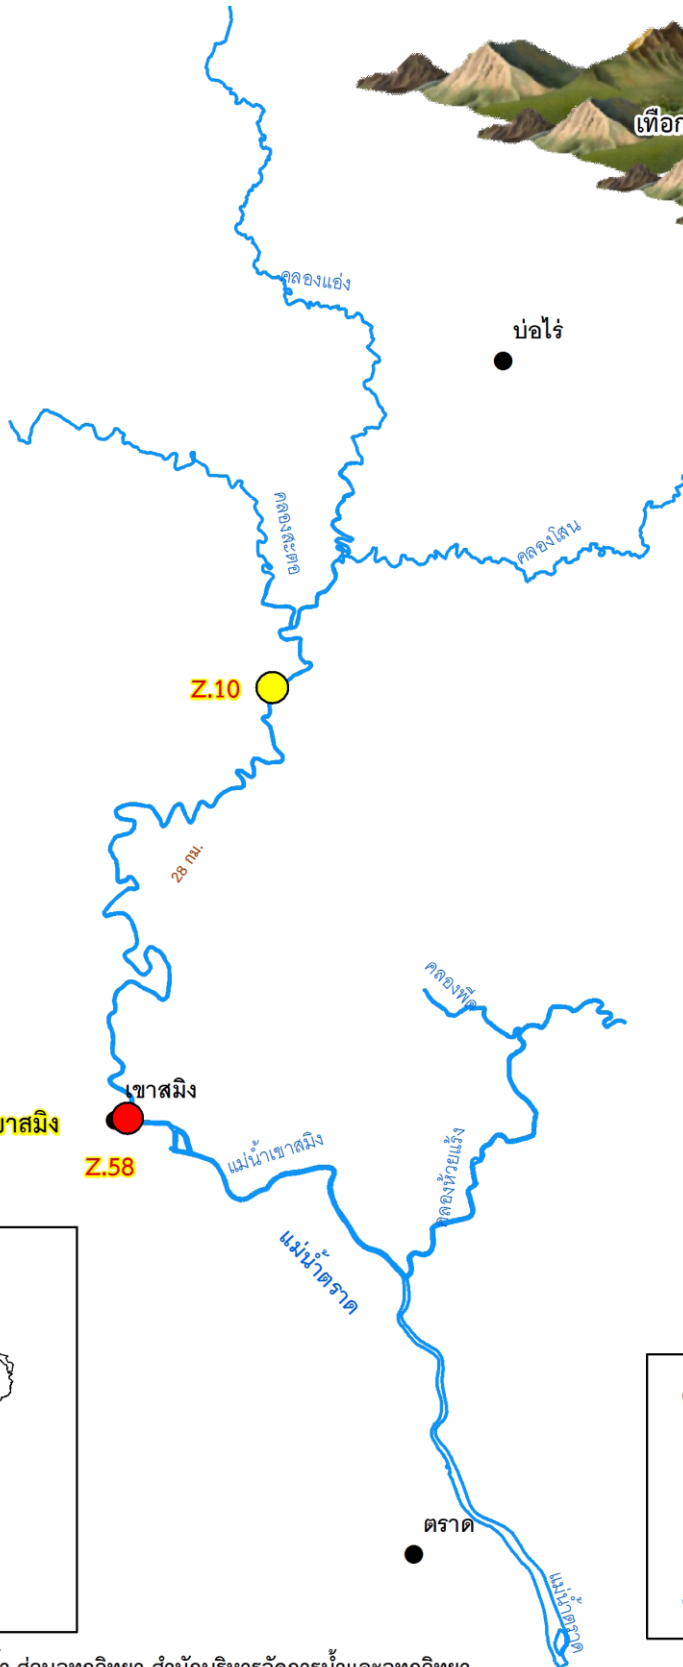

แผนที่แสดงสถานีเฝ้าระวังและเตือนภัย อ่างเก็บน้ำ จังหวัดจันทบุรี

คำอธิบายสัญลักษณ์

- อำเภอ
- สถานีเตือนภัย
- สถานีเฝ้าระวัง
- แม่น้ำ

ฝ่ายสารสนเทศและพยากรณ์น้ำ ส่วนอุทกวิทยา สำนักบริหารจัดการน้ำและอุทกวิทยา

กรมชลประทาน

แผนที่แสดงสถานีเฝ้าระวังและเตือนภัย อ่างเขาสมิง จังหวัดตราด

เทศบาลตำบลเขาสมิง

Z.58

Z.10

บ่อไร่

ตราด

คำอธิบายสัญลักษณ์

- อ่าง
- สถานีเตือนภัย
- สถานีเฝ้าระวัง
- แม่น้ำ

ฝ่ายสารสนเทศและพยากรณ์น้ำ ส่วนอุทกวิทยา สำนักบริหารจัดการน้ำและอุทกวิทยา