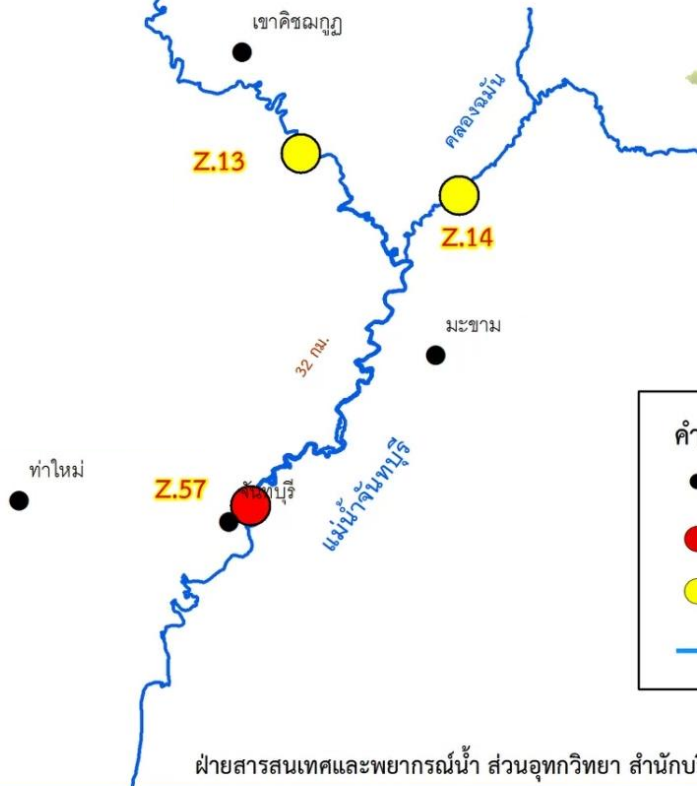

แผนที่แสดงสถานีเฝ้าระวังและเตือนภัย อ่างเก็บน้ำ จังหวัดจันทบุรี

คำอธิบายสัญลักษณ์

- อำเภอ
- สถานีเตือนภัย
- สถานีเฝ้าระวัง
- แม่น้ำ

ฝ่ายสารสนเทศและพยากรณ์น้ำ ส่วนอุทกวิทยา สำนักบริหารจัดการน้ำและอุทกวิทยา

กรมชลประทาน

แผนที่แสดงสถานีเฝ้าระวังและเตือนภัย อ่างเขาสมิง จังหวัดตราด

เทศบาลตำบลเขาสมิง

Z.58

Z.10

บ่อไร่

ตราด

คำอธิบายสัญลักษณ์

- อ่าง
- สถานีเตือนภัย
- สถานีเฝ้าระวัง
- แม่น้ำ

ฝ่ายสารสนเทศและพยากรณ์น้ำ ส่วนอุทกวิทยา สำนักบริหารจัดการน้ำและอุทกวิทยา