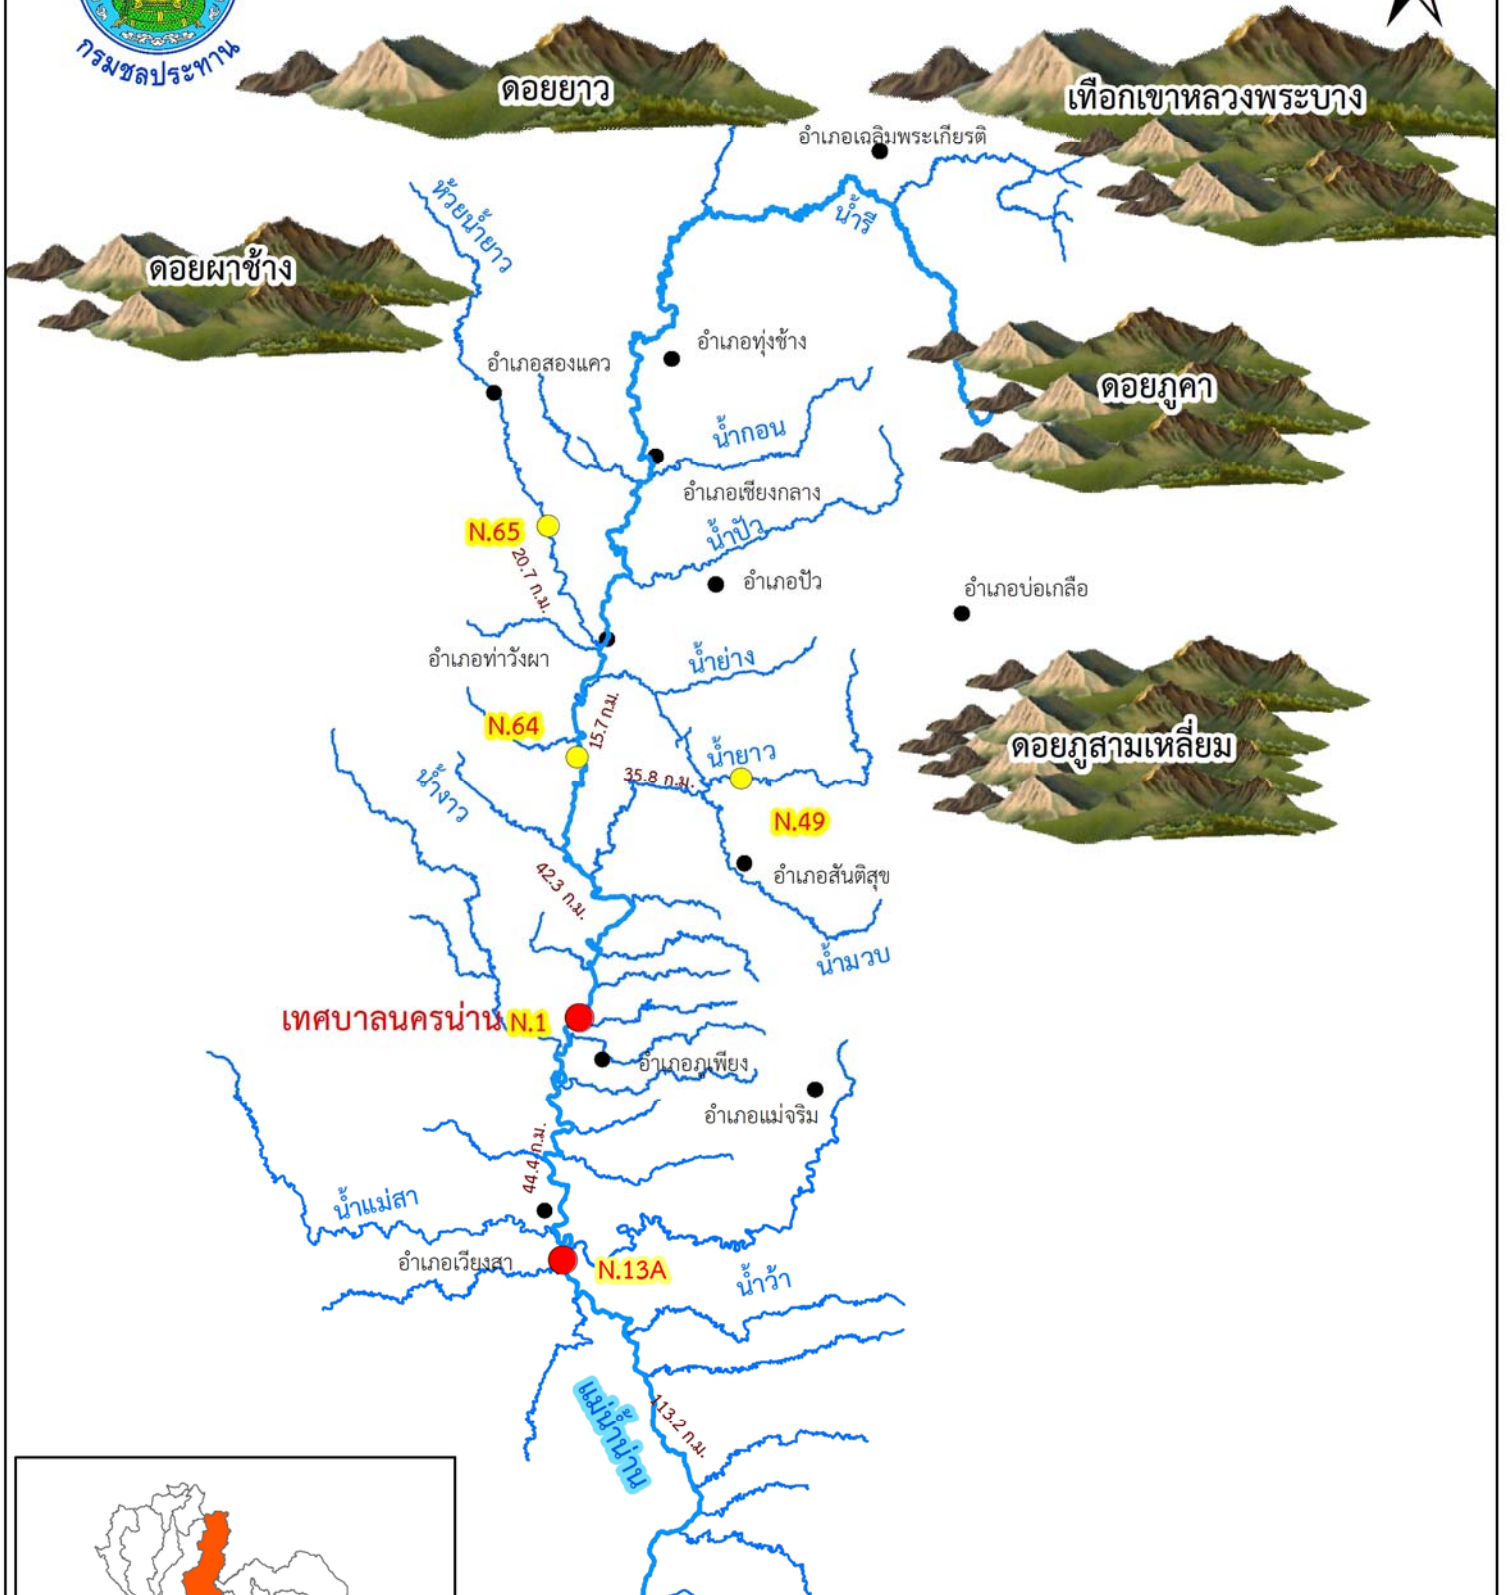

แผนที่แสดงสถานีเฝ้าระวังเตือนภัย ลุ่มน้ำน่านตอนบน

เขื่อนสิริกิติ์

- สถานีเตือนภัย
- สถานีเฝ้าระวัง
- อำเภอ
- แม่น้ำ

แผนที่ลุ่มน้ำน่านตอนล่าง

●	สถานีเตือนภัย
●	สถานีเฝ้าระวัง
●	อำเภอ
—	แม่น้ำ