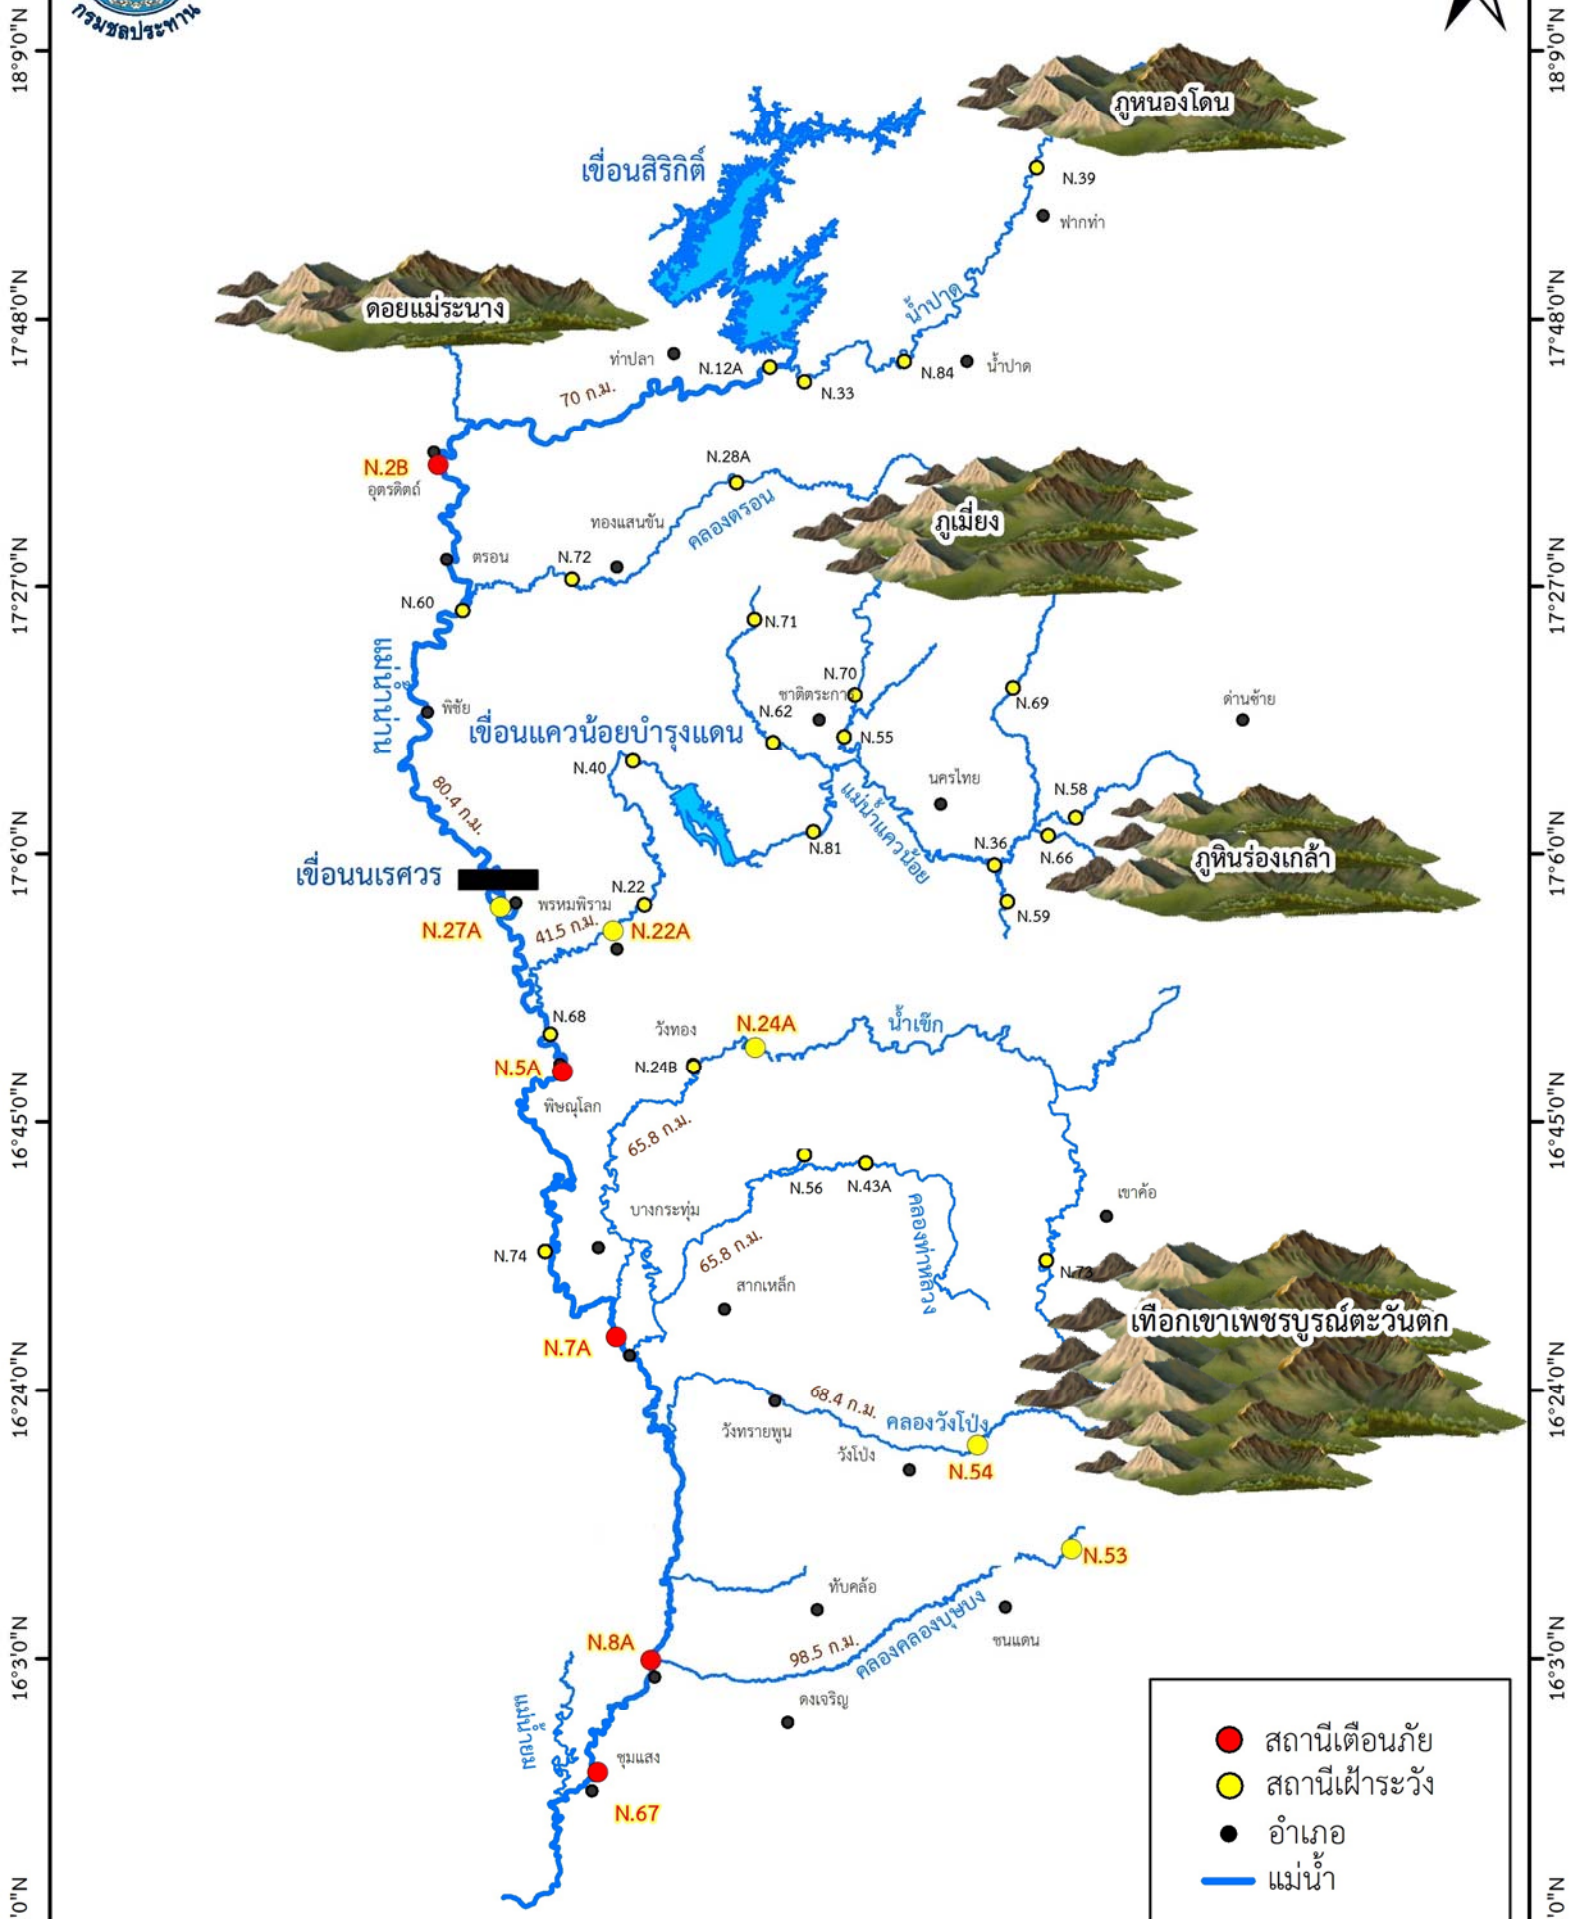

แผนที่แสดงสถานีเฝ้าระวังเตือนภัย ลุ่มน้ำน่านตอนบน

เขื่อนสิริกิติ์

- สถานีเตือนภัย
- สถานีเฝ้าระวัง
- อำเภอ
- แม่น้ำ

แผนที่ลุ่มน้ำน่านตอนล่าง

●	สถานีเตือนภัย
●	สถานีเฝ้าระวัง
●	อำเภอ
—	แม่น้ำ