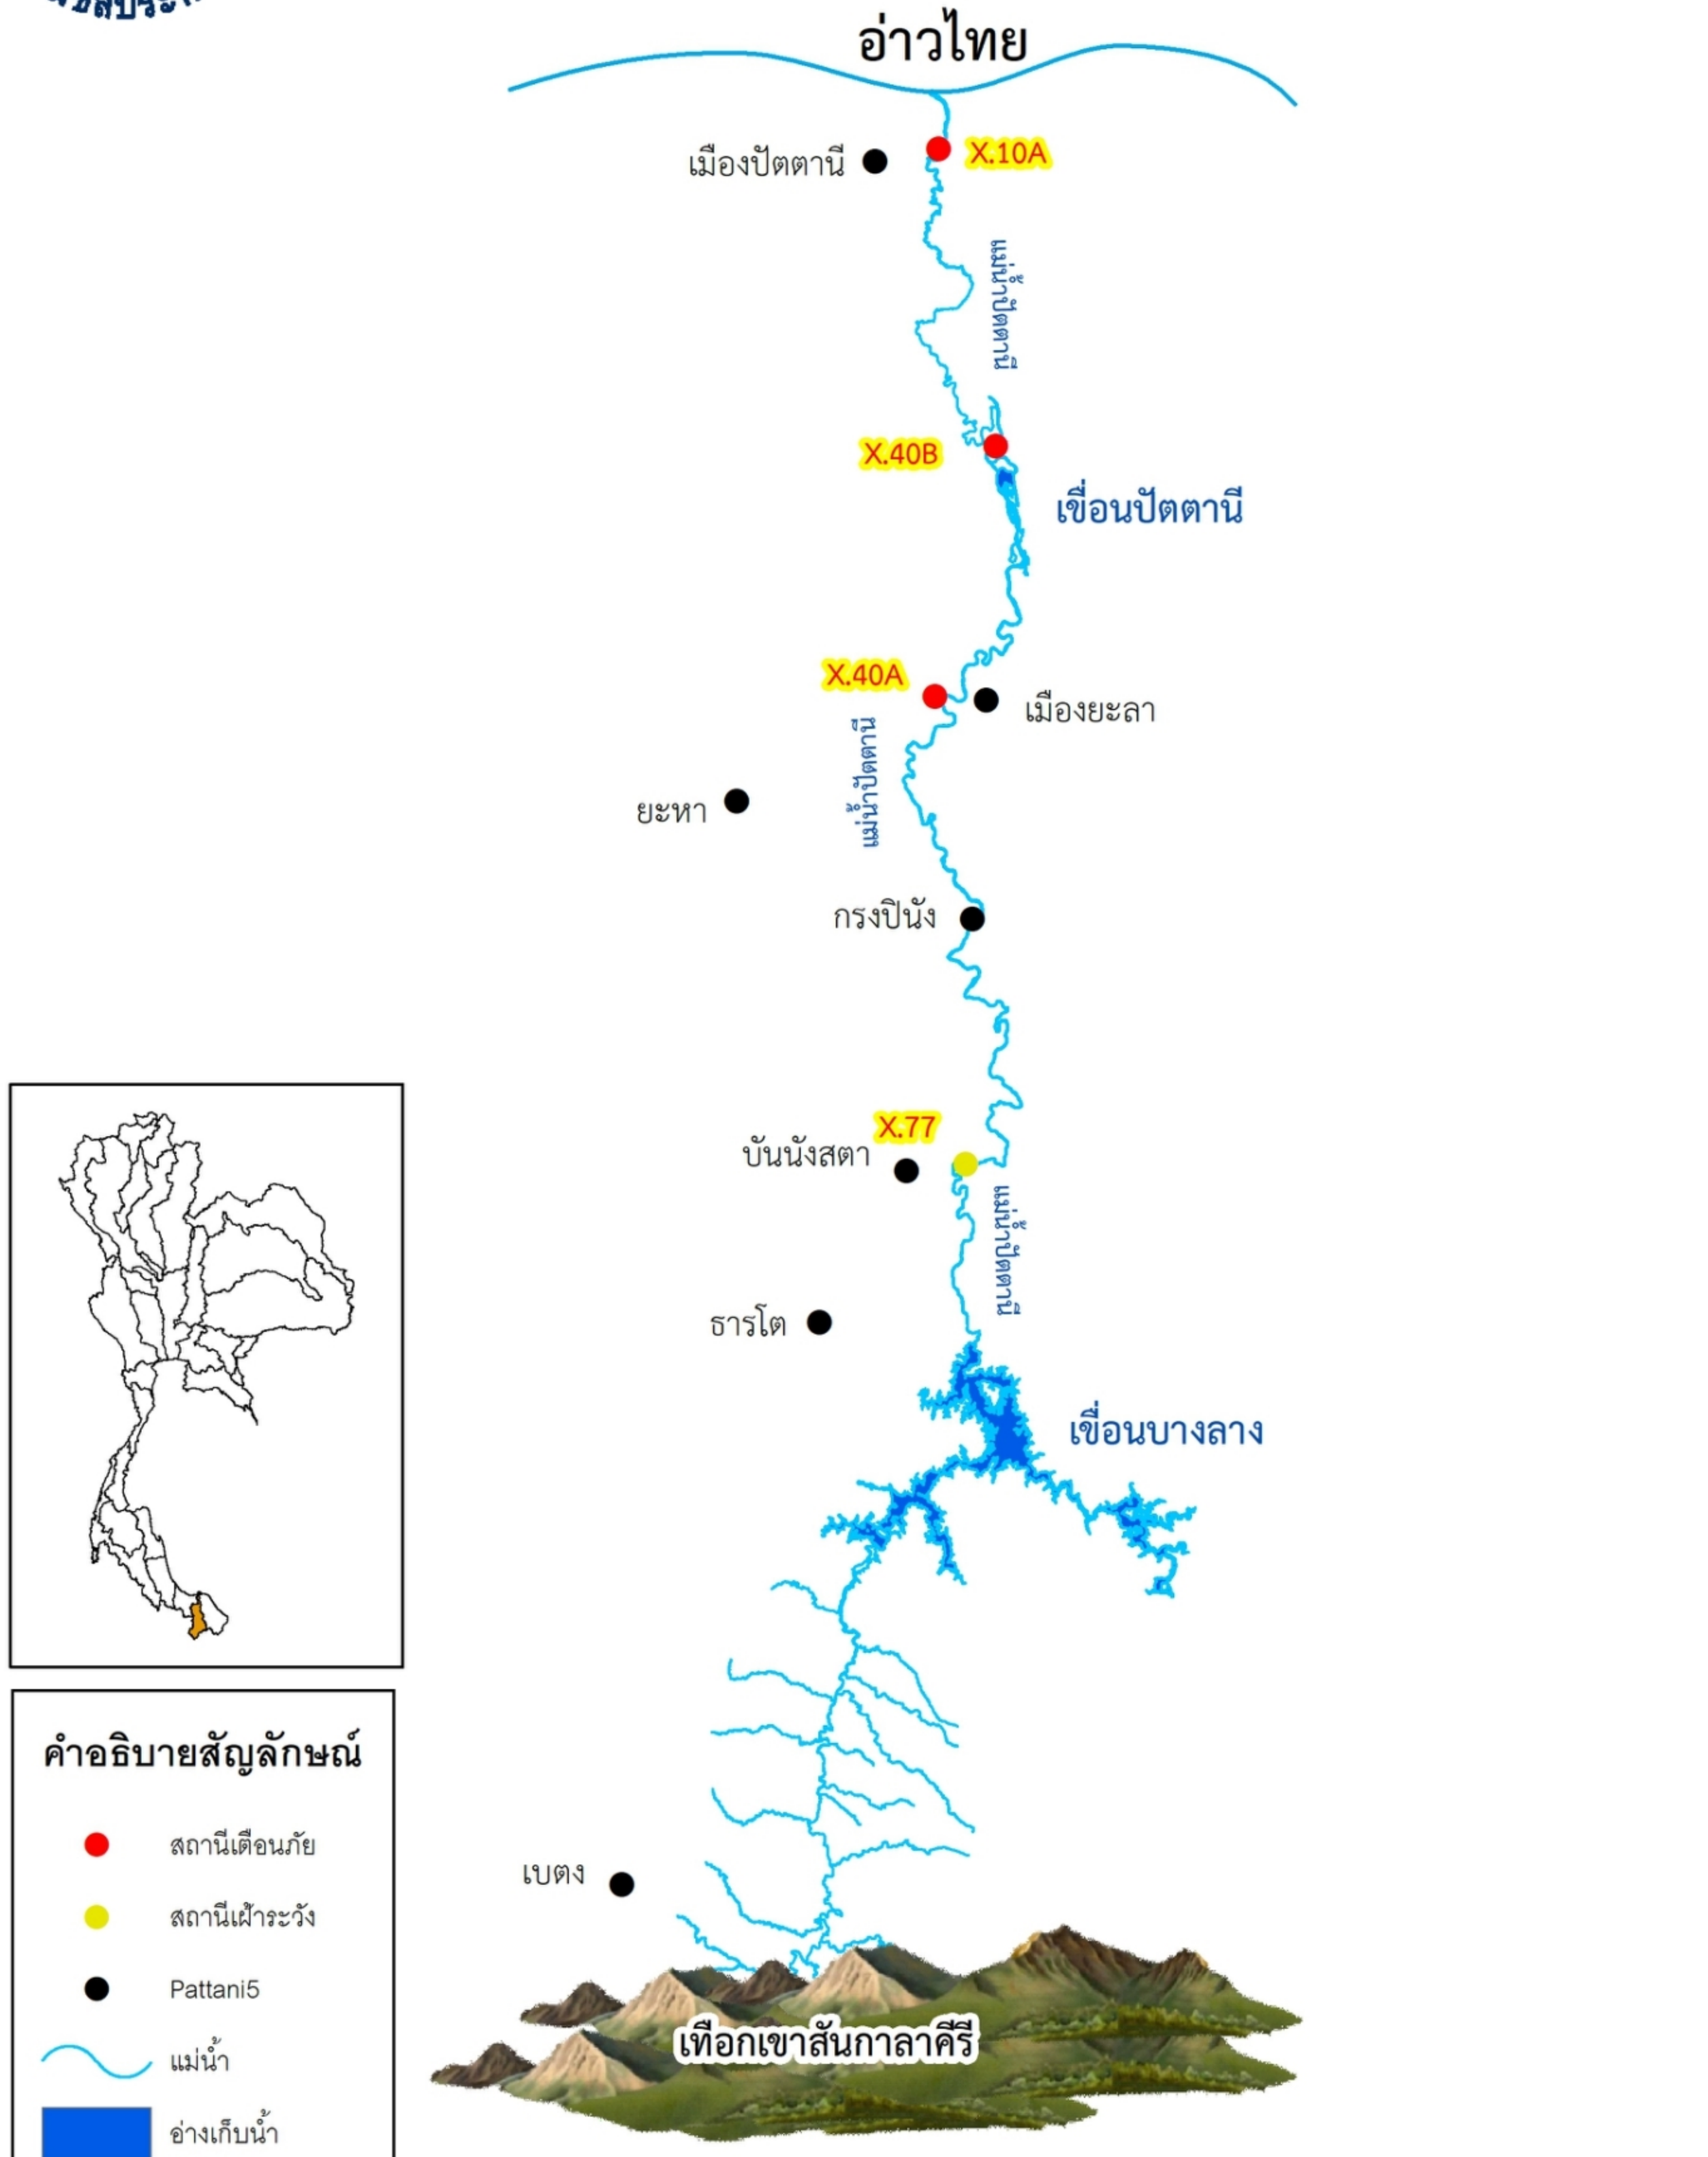

# แผนที่แสดงสถานีเฝ้าระวังและเตือนภัย ลุ่มน้ำปัตตานี

**คำอธิบายสัญลักษณ์**

- สถานีเตือนภัย
- สถานีเฝ้าระวัง
- Pattani5
- ~ แม่น้ำ
- อ่างเก็บน้ำ