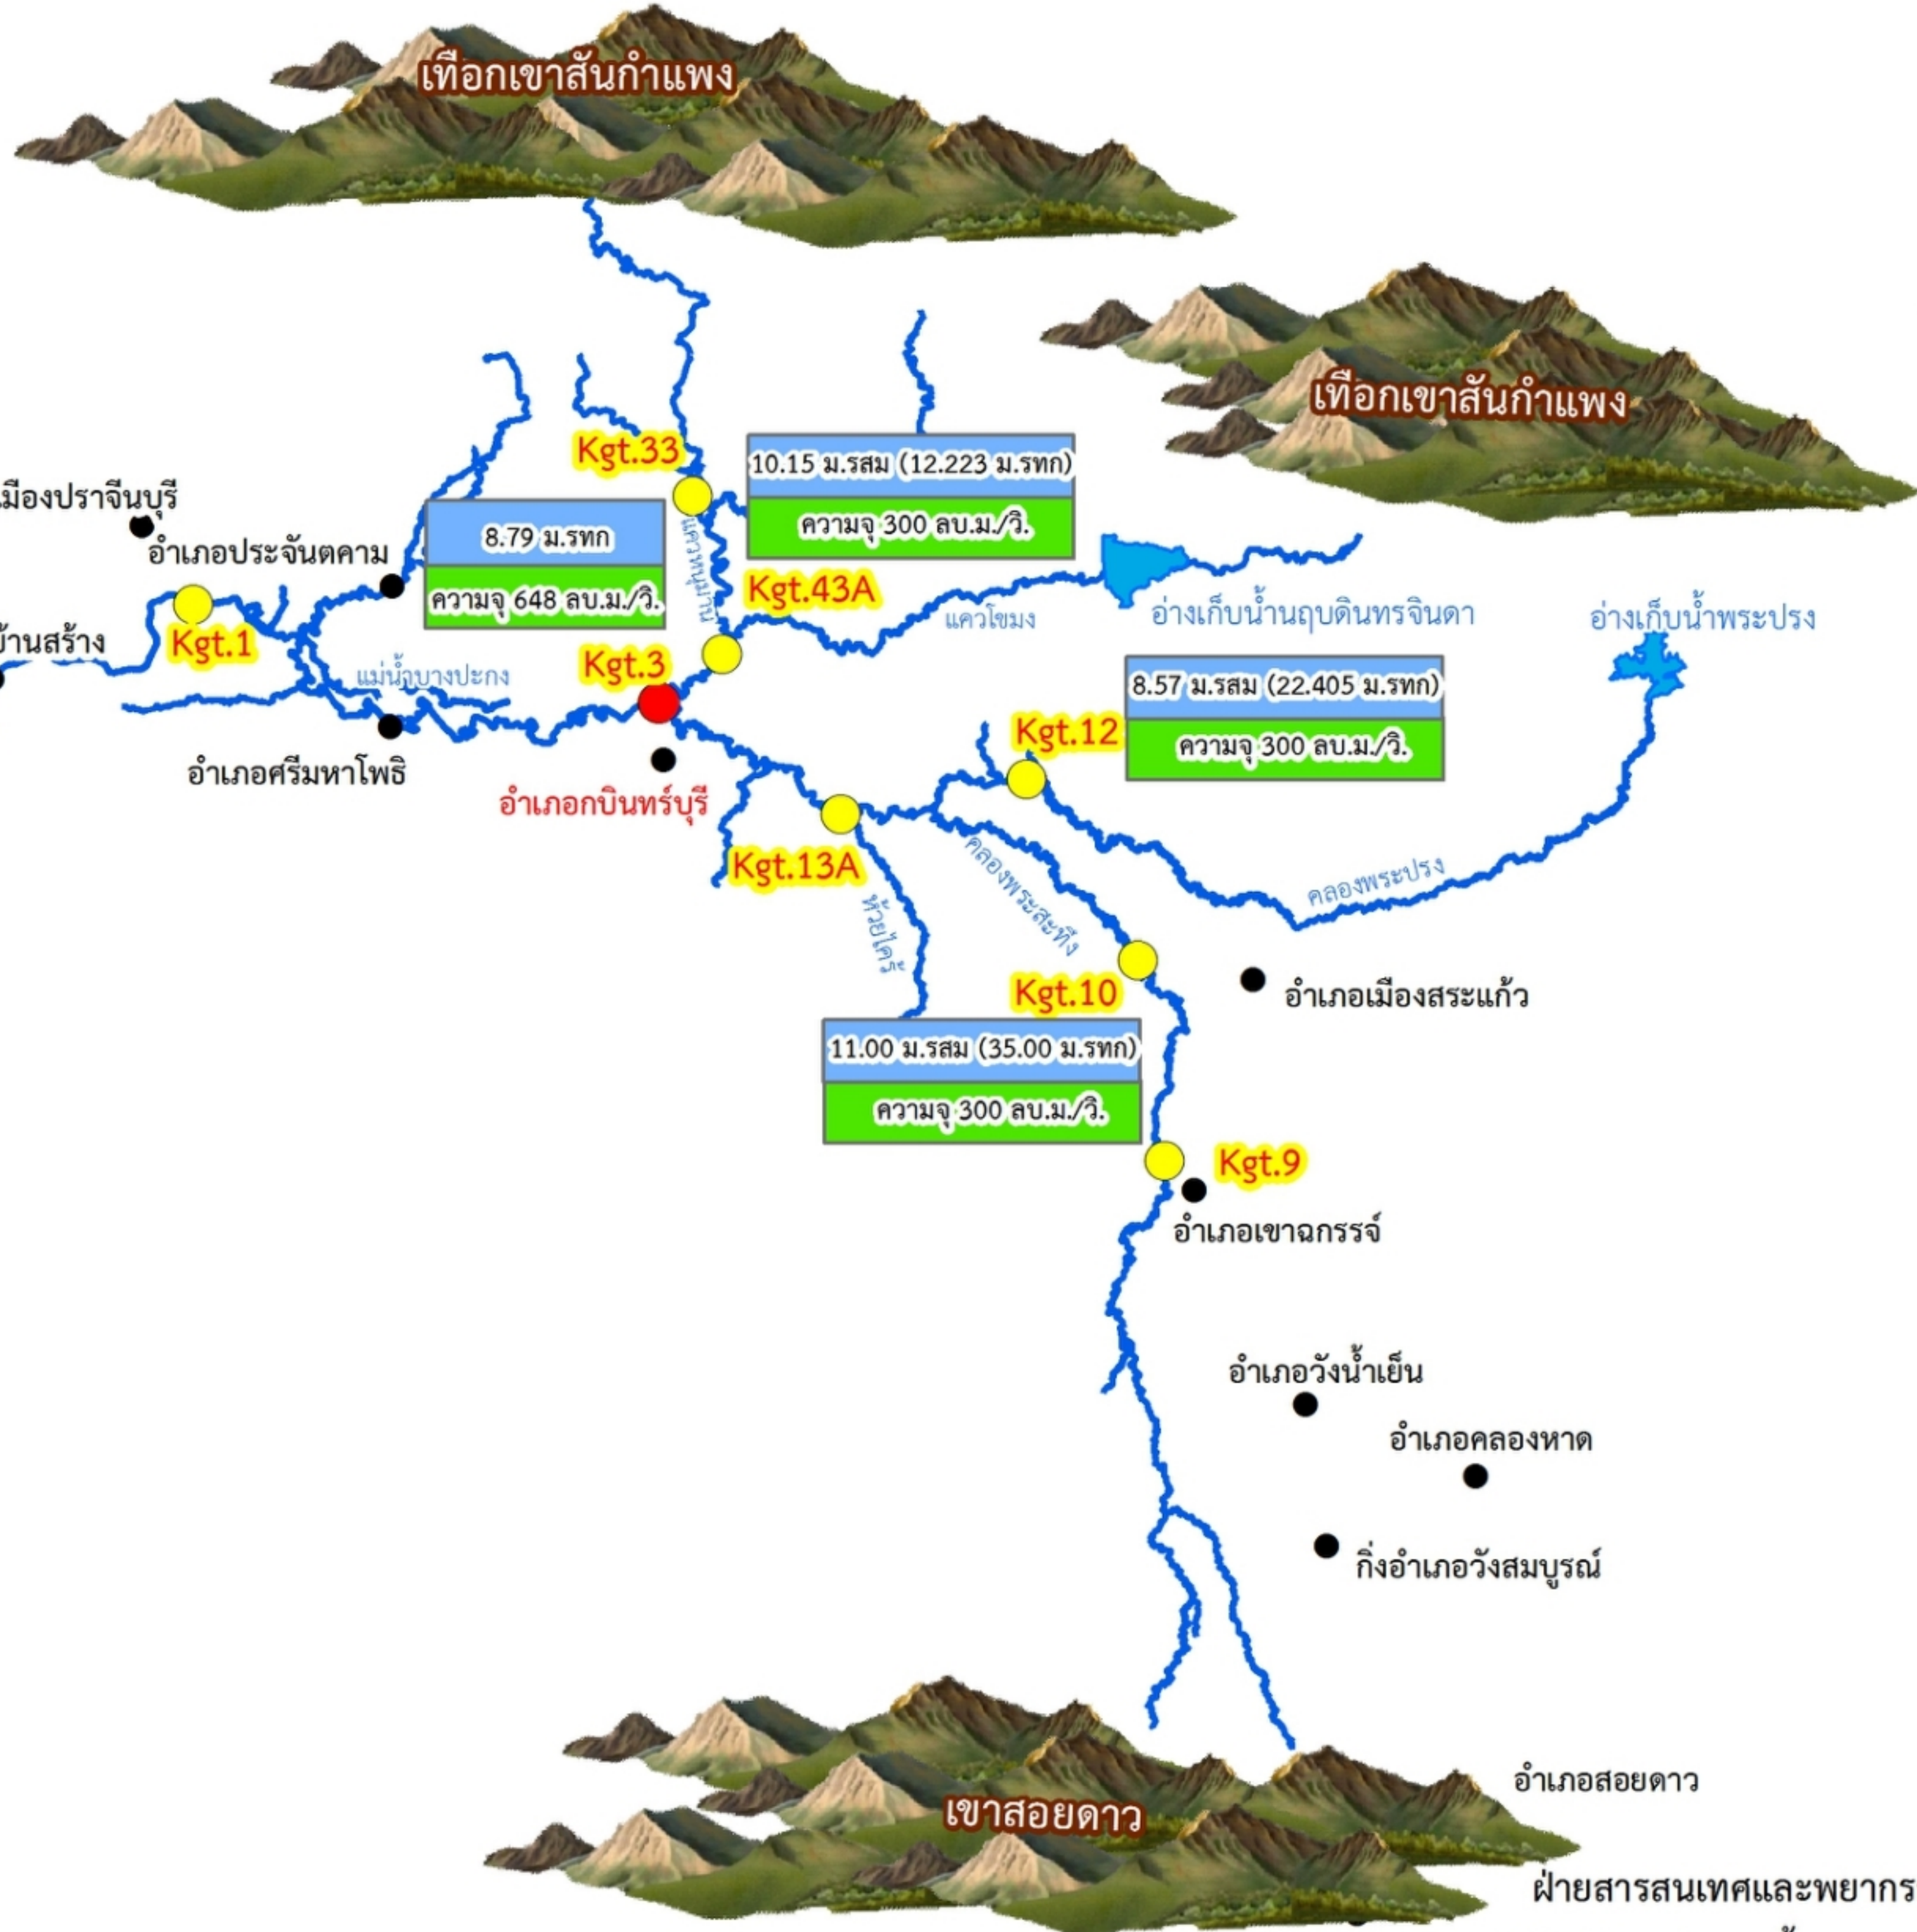

แผนที่แสดงสถานีเฝ้าระวังและเตือนภัย อ.กบินทร์บุรี จ.ปราจีนบุรี

คำอธิบายสัญลักษณ์

- สถานีเตือนภัย
- สถานีเฝ้าระวัง
- อำเภอ
- ~ แม่น้ำ
- อ่างเก็บน้ำ