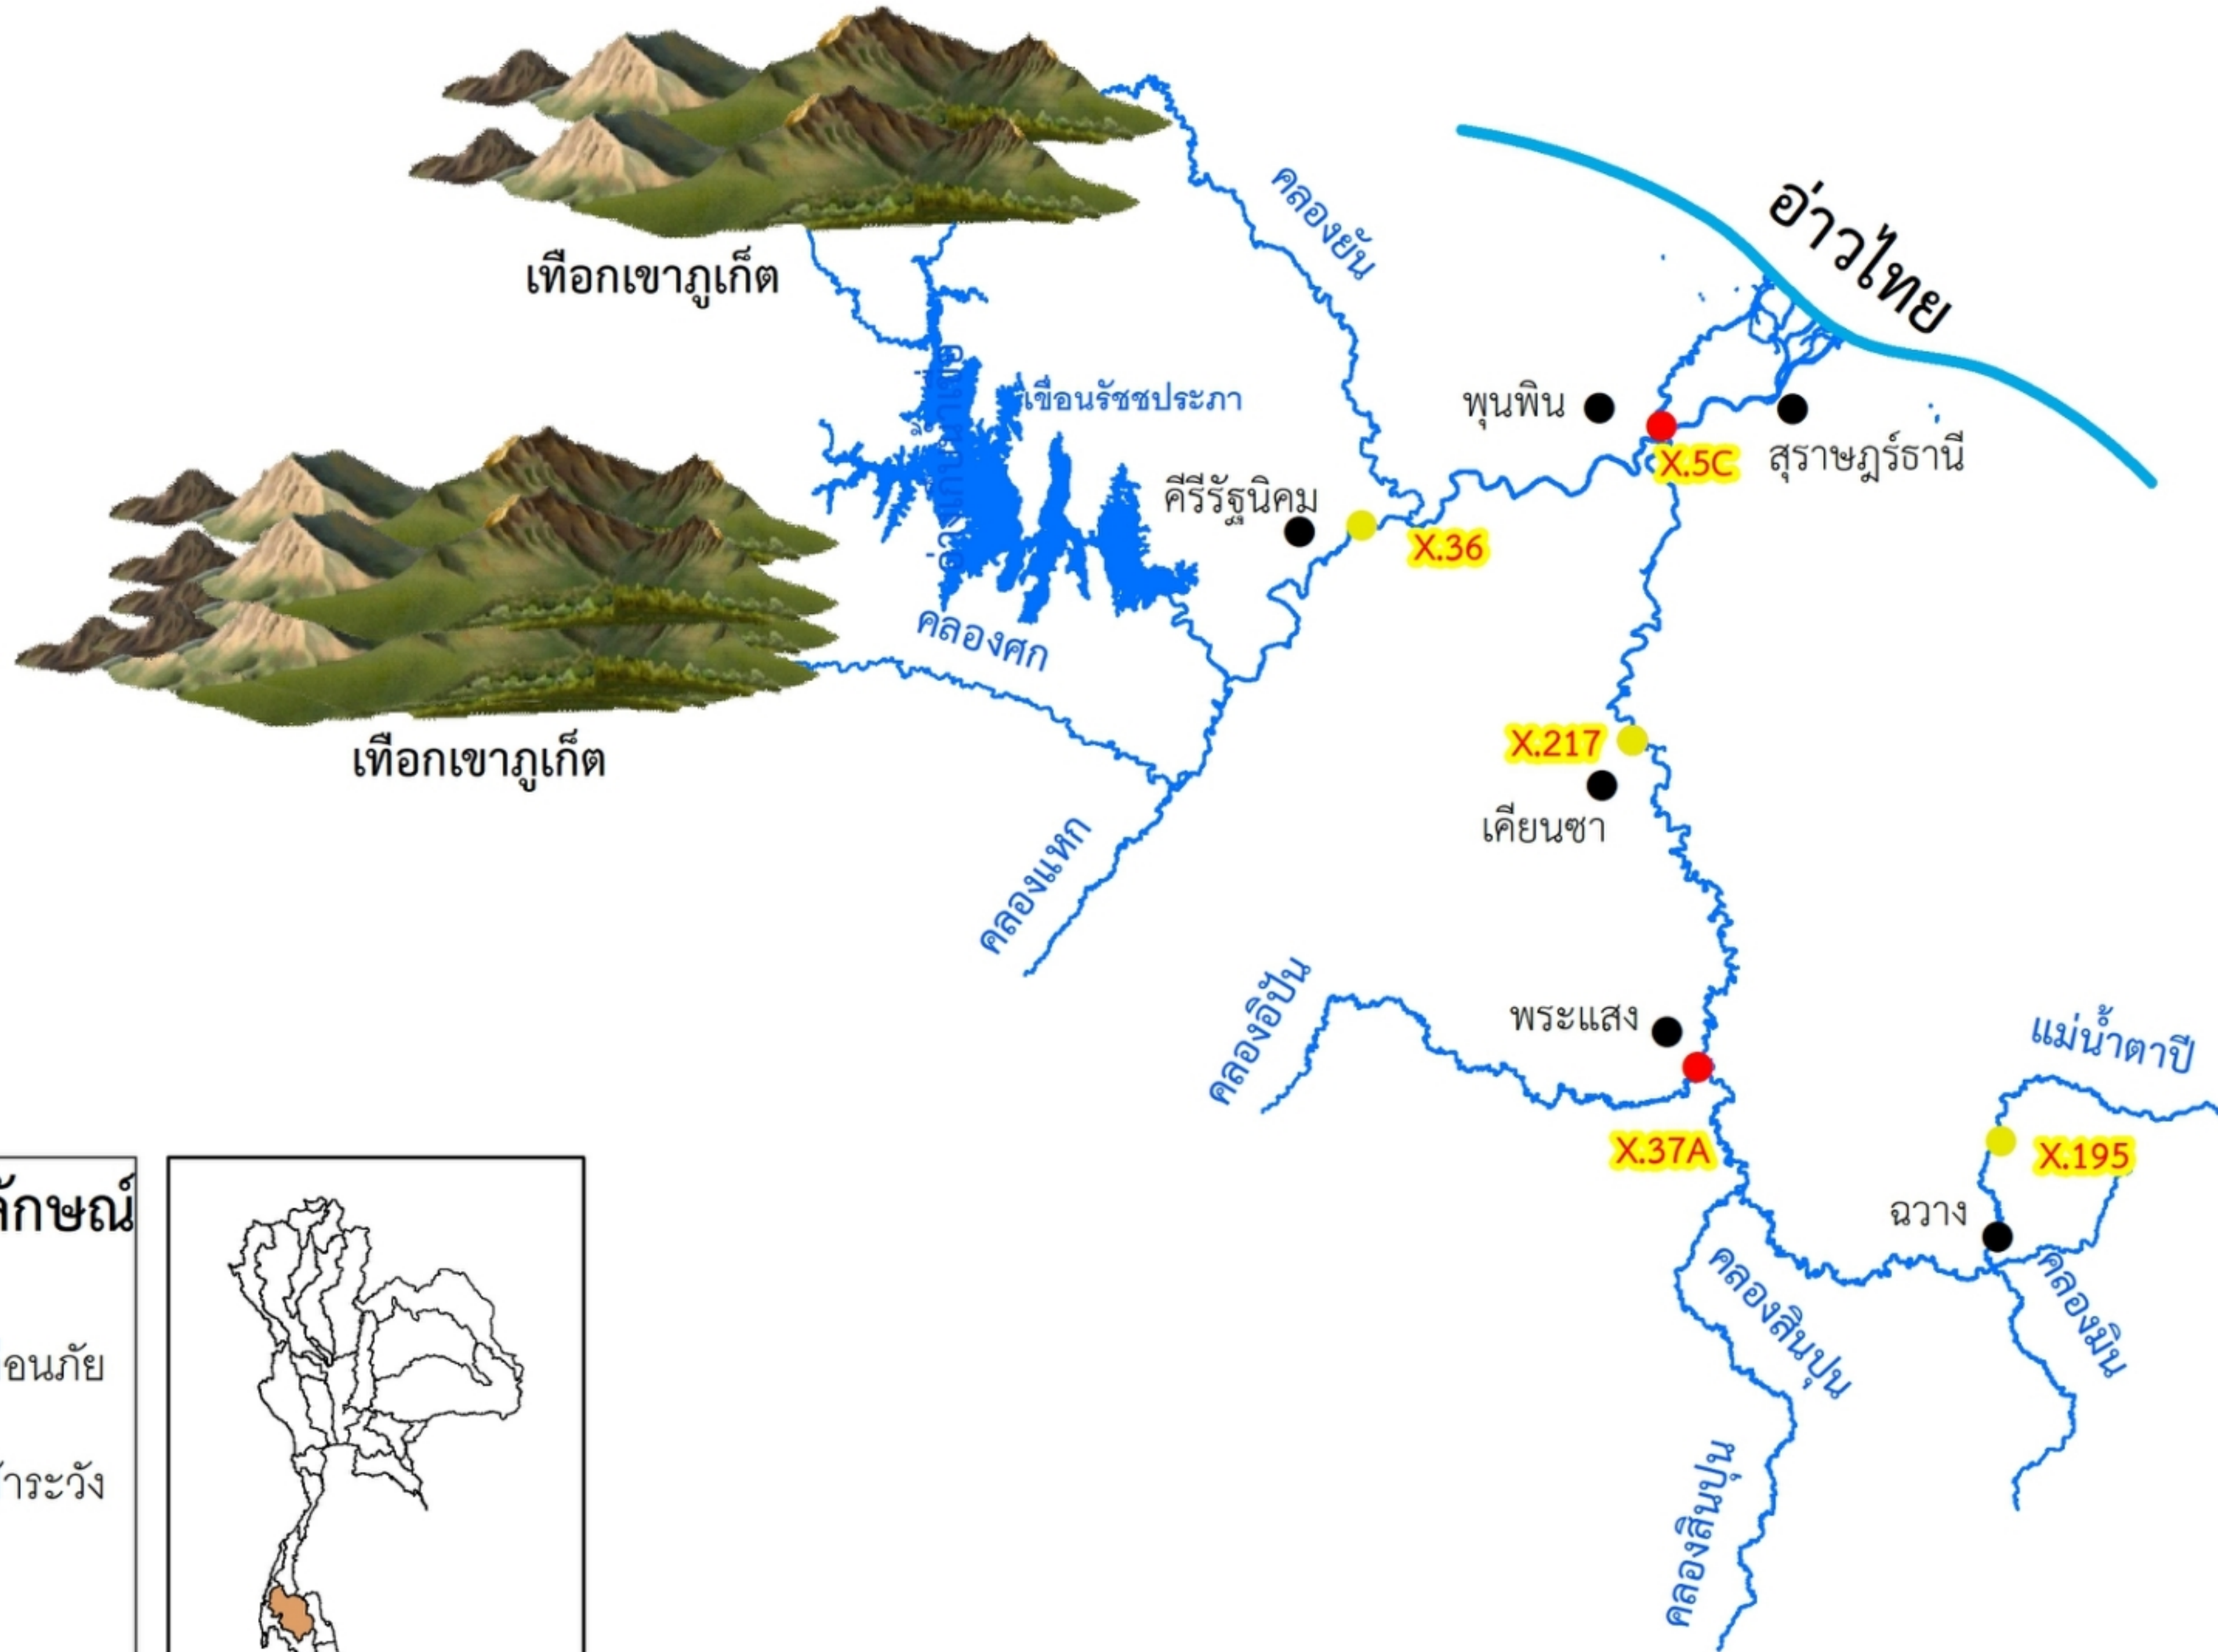

แผนที่แสดงสถานีเฝ้าระวังและเตือนภัย ลุ่มน้ำตาปี

คำอธิบายสัญลักษณ์

- สถานีเตือนภัย
- สถานีเฝ้าระวัง
- แม่น้ำ
- อ่างเก็บน้ำ