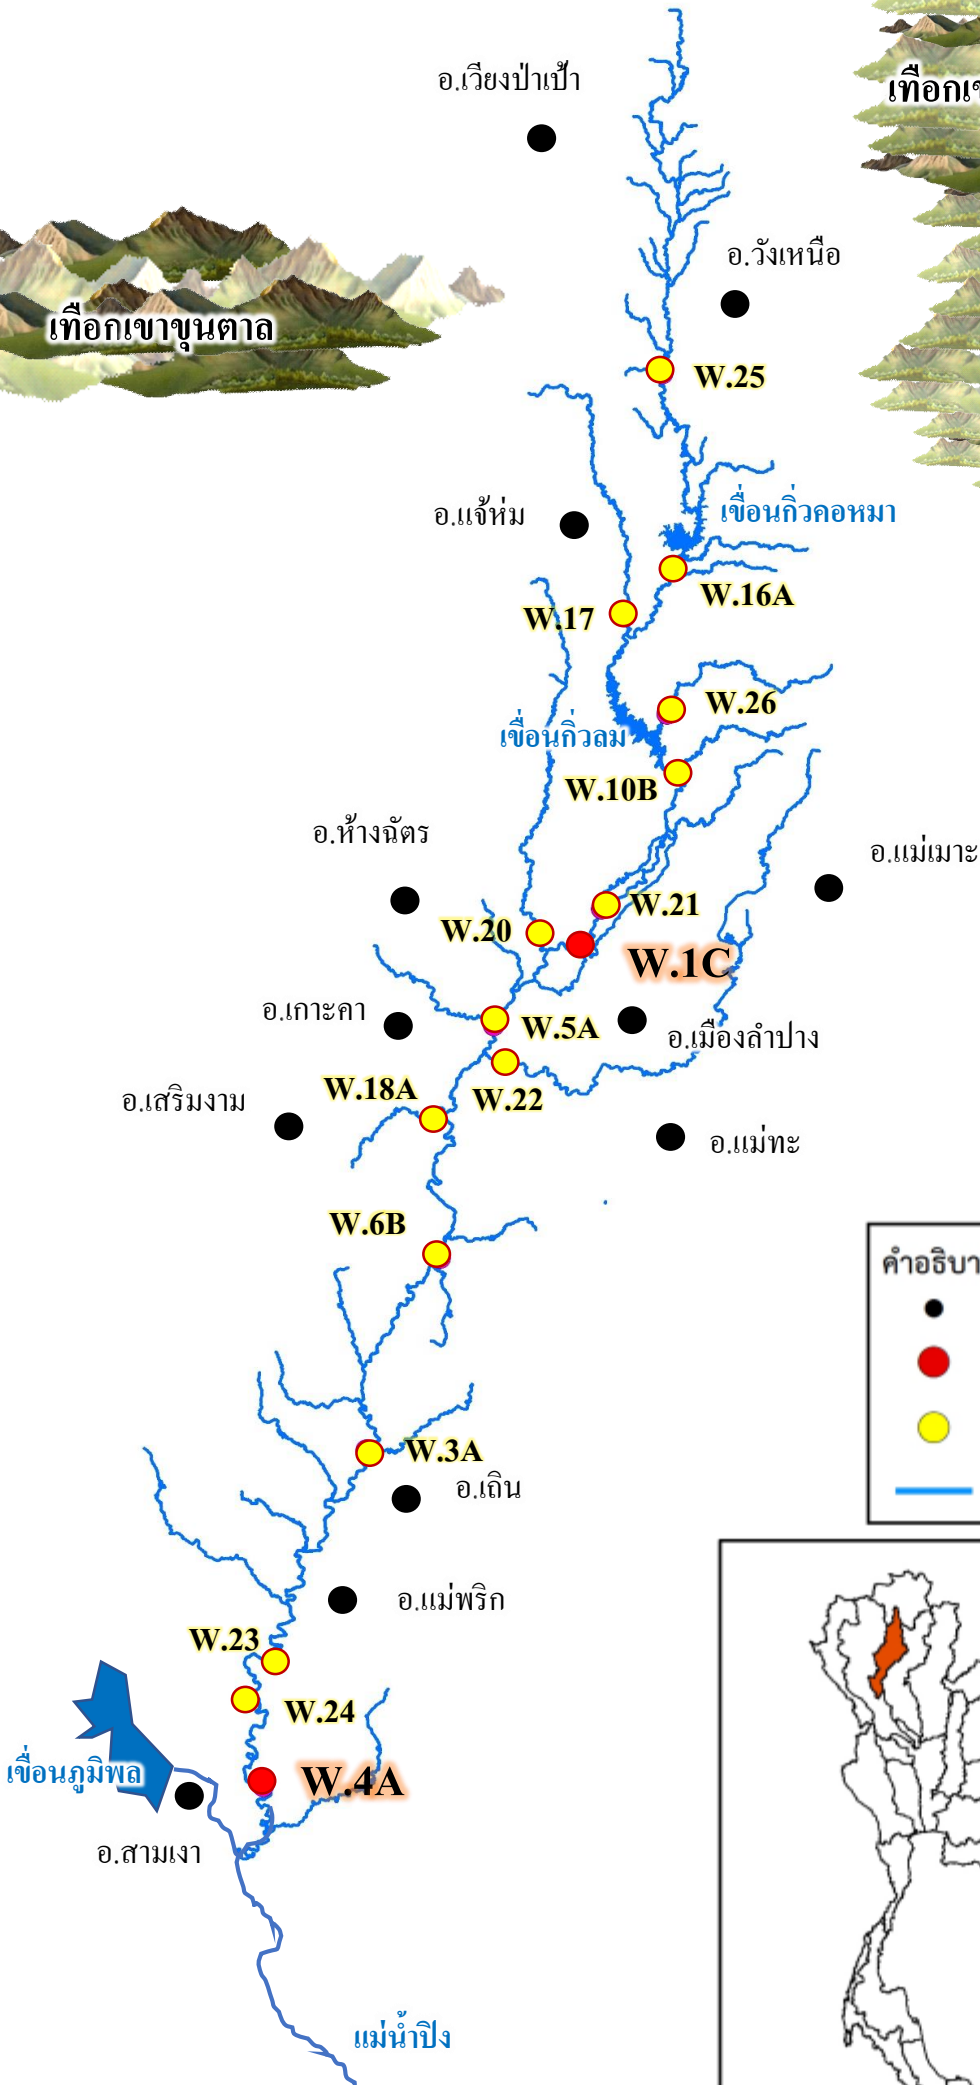

แผนที่แสดงสถานีเฝ้าระวังและเตือนภัย ลุ่มน้ำวัง

คำอธิบายสัญลักษณ์

● (black)	อำเภอ
● (red)	สถานีเตือนภัย
● (yellow)	สถานีเฝ้าระวัง
— (blue)	แม่น้ำ