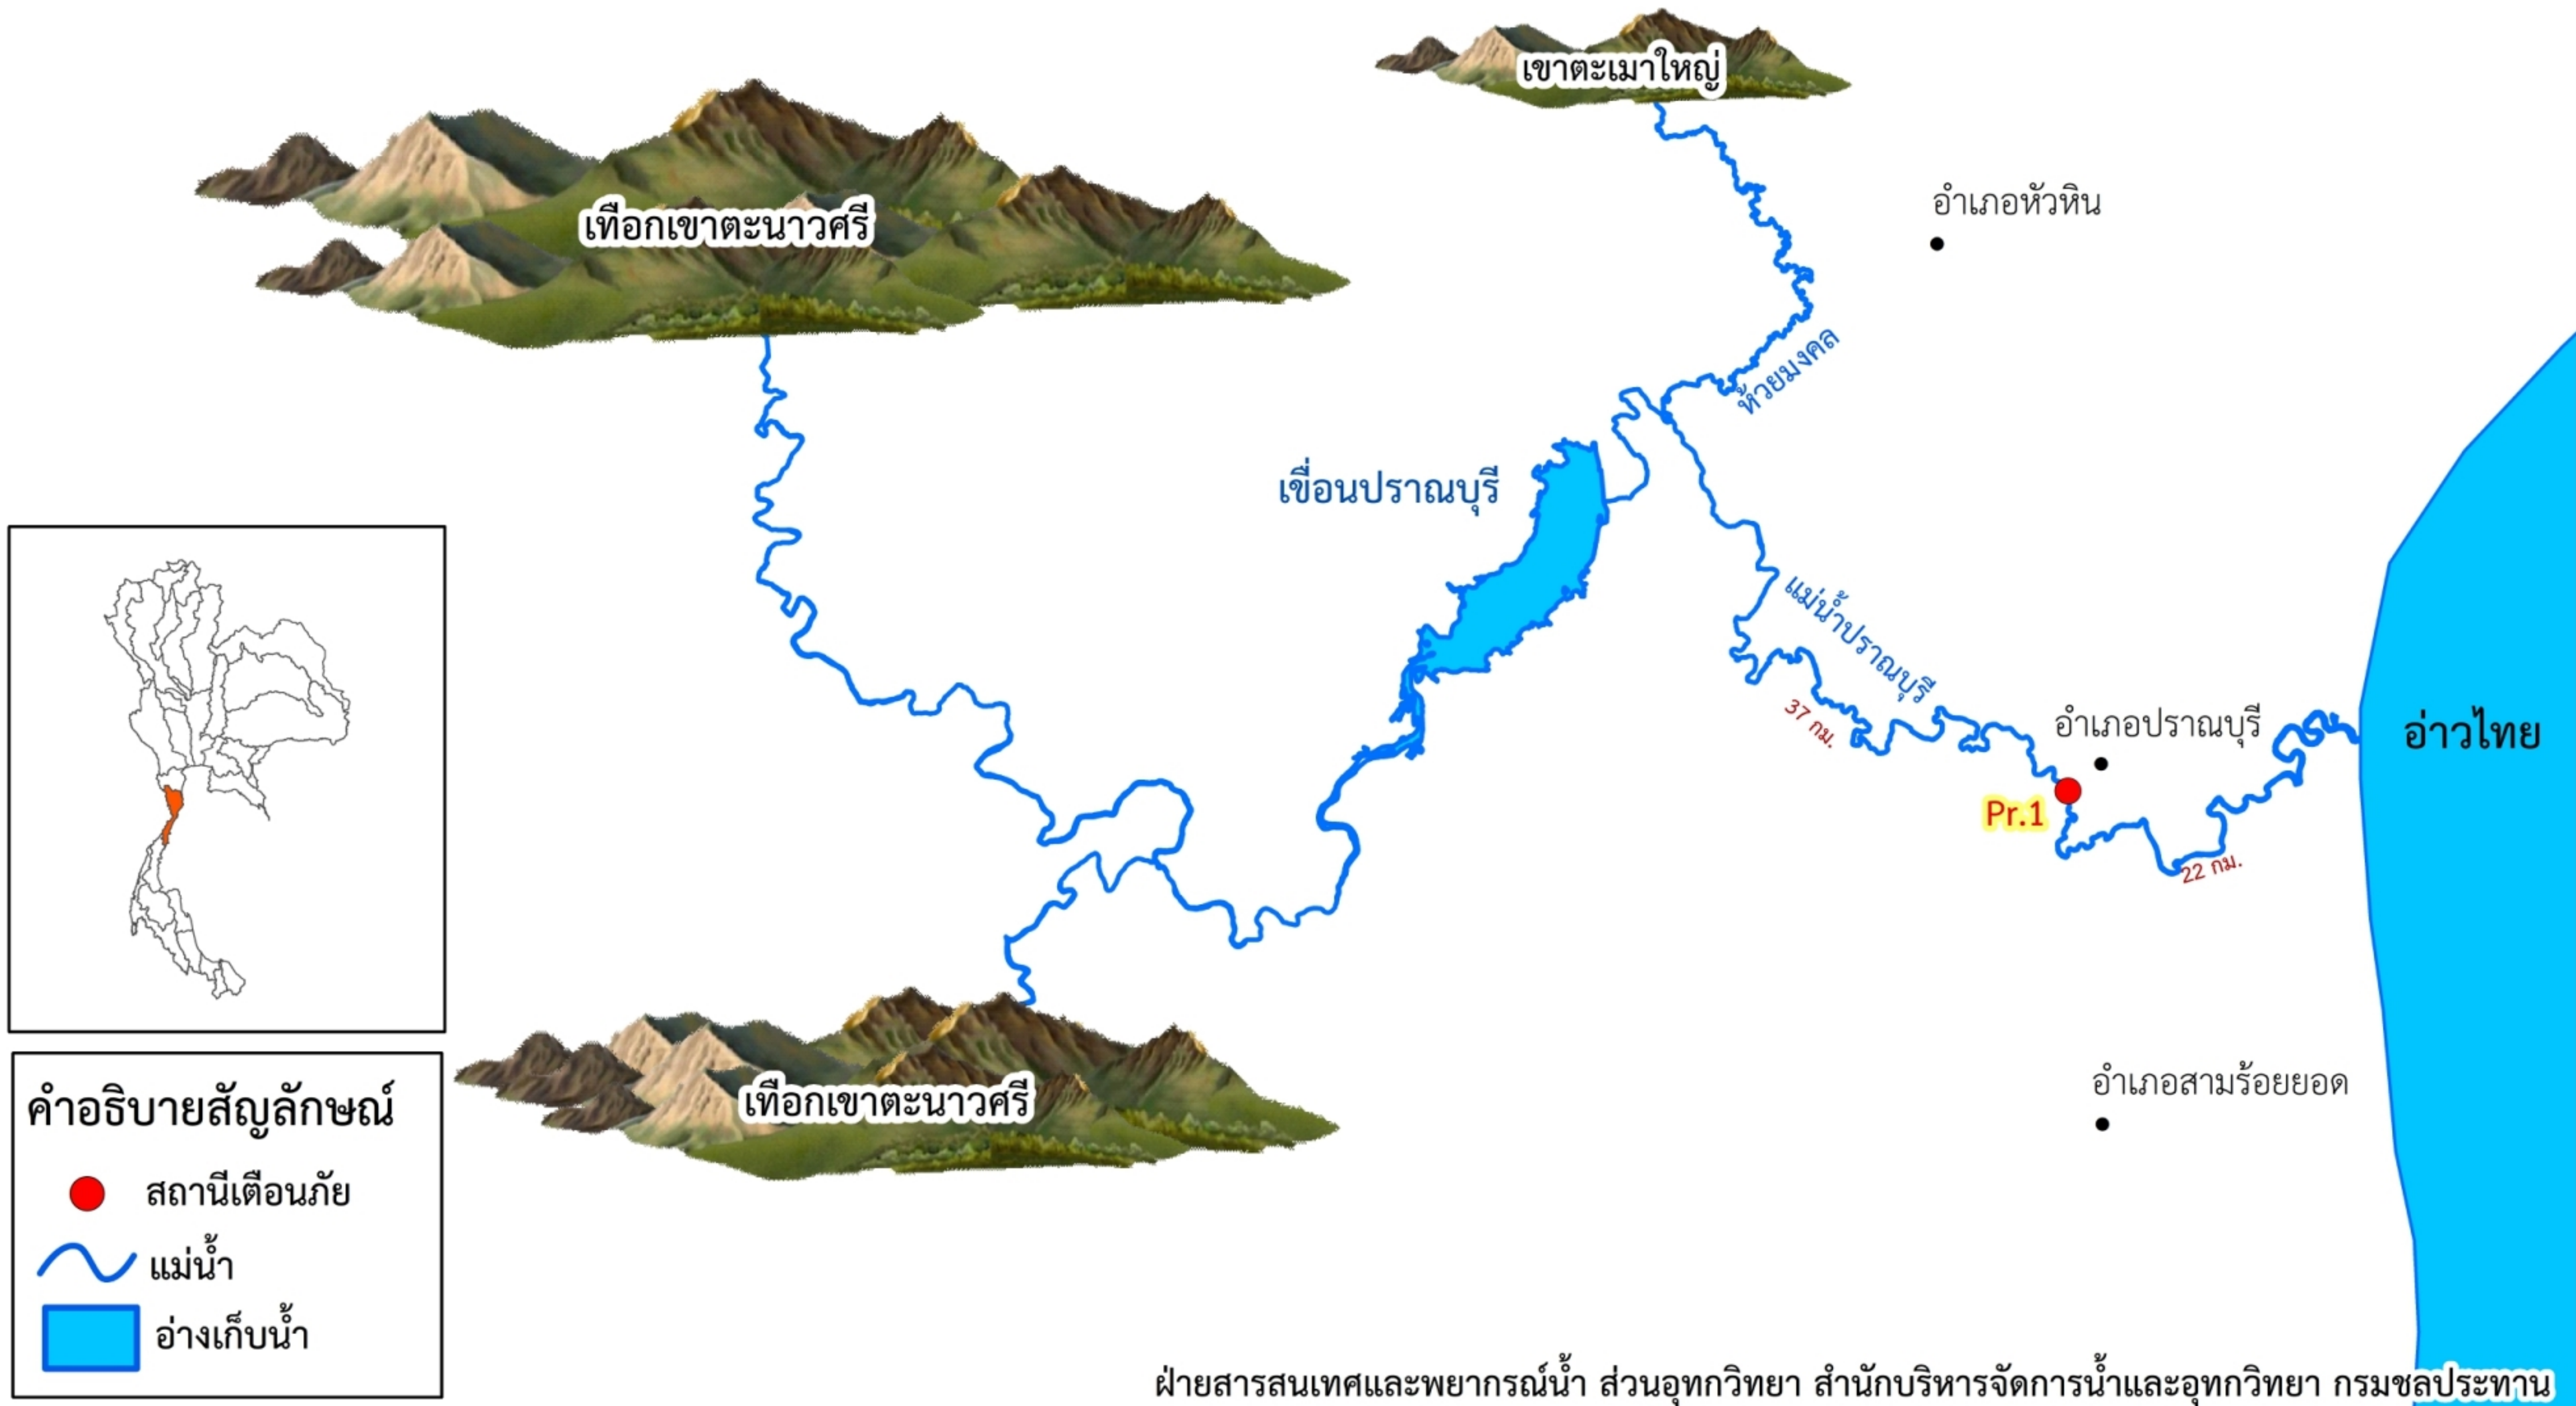

แผนที่แสดงสถานีเตือนภัย อำเภอปราณบุรี จังหวัดประจวบคีรีขันธ์

แผนที่แสดงสถานีเฝ้าระวังและเตือนภัย อําเภอบางสะพาน จังหวัดประจวบคีรีขันธ์

คำอธิบายสัญลักษณ์

- อําเภอ
- สถานีเตือนภัย
- สถานีเฝ้าระวัง
- แม่น้ํา