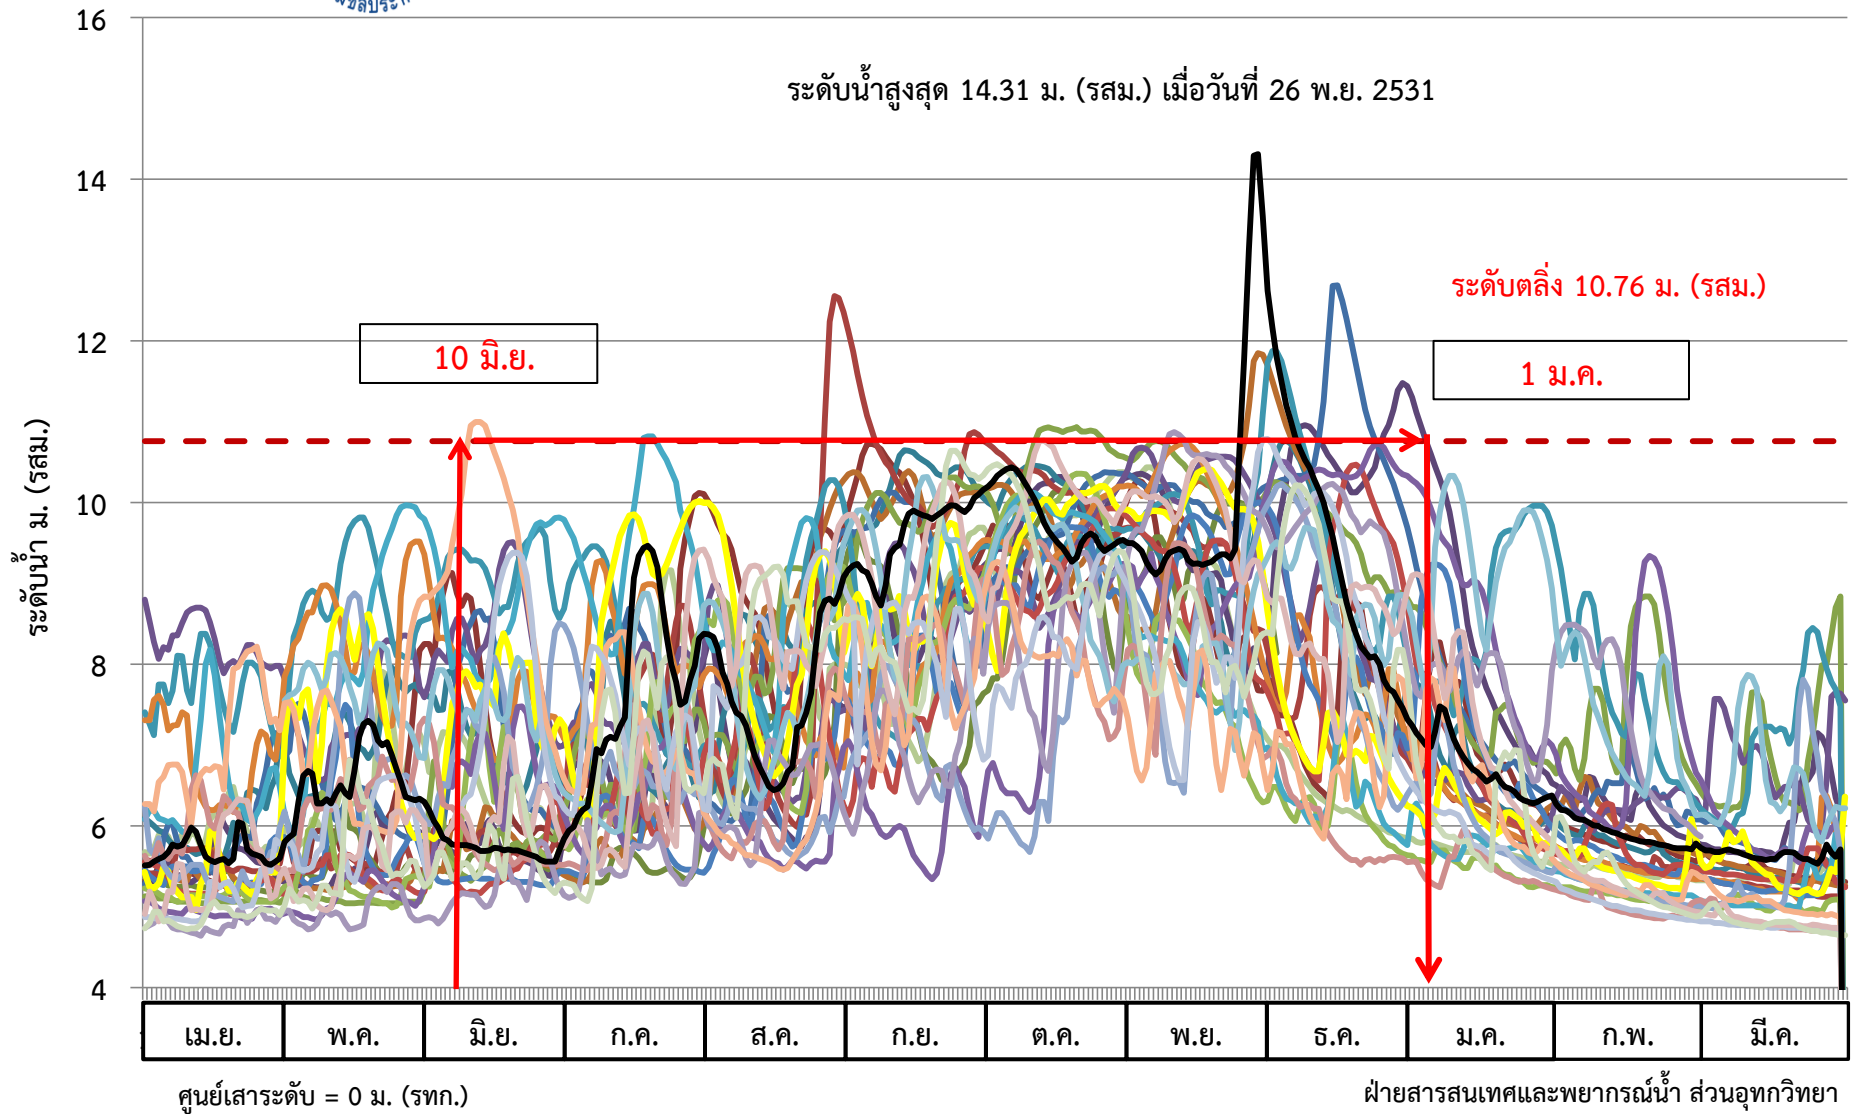

สถานีอุทกวิทยา X.37A แม่น้ำตาปี อ. พระแสง จ.สุราษฎร์ธานี  
( ปี พ.ศ. 2531 - 2558 )

สถานีอุทกวิทยา X.217 แม่น้ำตาปี อ. เคียนซา จ.สุราษฎร์ธานี  
( ปี พ.ศ. 2531 - 2558 )