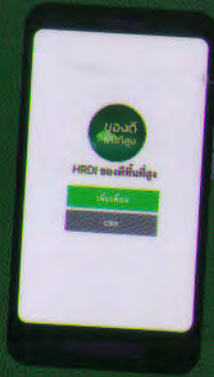

"MEHigh"

คือ บริการข้อมูลสภาพภูมิอากาศแบบ Real Time เพื่อการเกษตรอัจฉริยะบนพื้นที่สูง โดยแสดงข้อมูล ปริมาณน้ำฝน อุณหภูมิ ความชื้นสัมพัทธ์ ความเร็วลม และทิศทางลมแบบเฉพาะพื้นที่ (MEHigh : Meteorological Highland for Smart Agriculture System)

ลงทะเบียน

"ลงทะเบียน"
ลงทะเบียนกับเราเพื่อรับสิทธิ์ร่วมกิจกรรมต่าง ๆ ของสถาบัน

ขั้นตอนการเป็นเพื่อนกับ ของดีพื้นที่สูง

เปิด  Application LINE

วิธีที่ 1 Scan QR Code
เพียงกดเครื่องหมาย
หรือเปิดกล้องถ่ายรูป