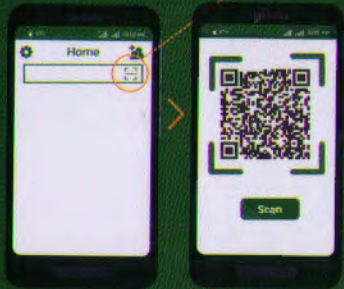

ลงทะเบียน

"ลงทะเบียน"
ลงทะเบียนกับเราเพื่อรับสิทธิ์ร่วมกิจกรรมต่าง ๆ ของสถาบัน

ขั้นตอนการเป็นเพื่อนกับ ของดีพื้นที่สูง

เปิด  Application LINE

วิธีที่ 1 Scan QR Code
เพียงกดเครื่องหมาย
หรือเปิดกล้องถ่ายรูป