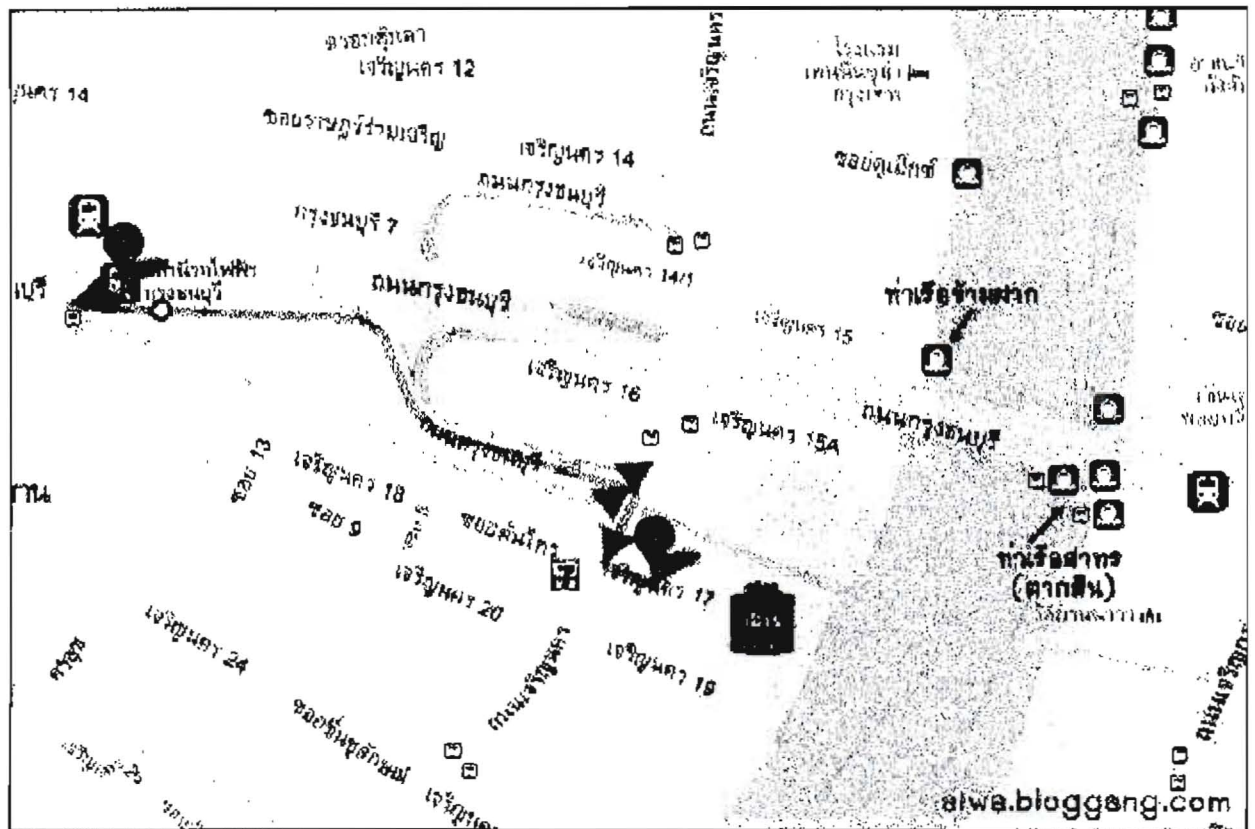

การเดินทาง

- วิธีการเดินทางโดยรถไฟฟ้า BTS ลงสถานีกรุงธนบุรี ทางออกประตู 3 ลงไปจะมีรถของทางโรงแรม ibis (รถชัตเตอร์บัส) บริการรับส่งอยู่ตรงใต้สถานี

เวลาเดินรถของทางโรงแรม 08.00 – 16.00 น. รถออกทุก 30 นาที และเวลา 16.45 – 17.30 น. รถออกทุก 45 นาที

- วิธีการเดินทางโดยรถยนต์ส่วนตัว หากมาจากวงเวียนใหญ่ ก่อนขึ้นสะพานตากสิน ให้เบี่ยงซ้าย แล้วจะเจอไฟแดง หลังจากนั้นให้ทำการเลี้ยวขวาก็จะถึงโรงแรม

สถานที่ตั้ง

27 ถนนเจริญนคร ซอย 17 บางลำภูใต้ คลองสาน กรุงเทพฯ